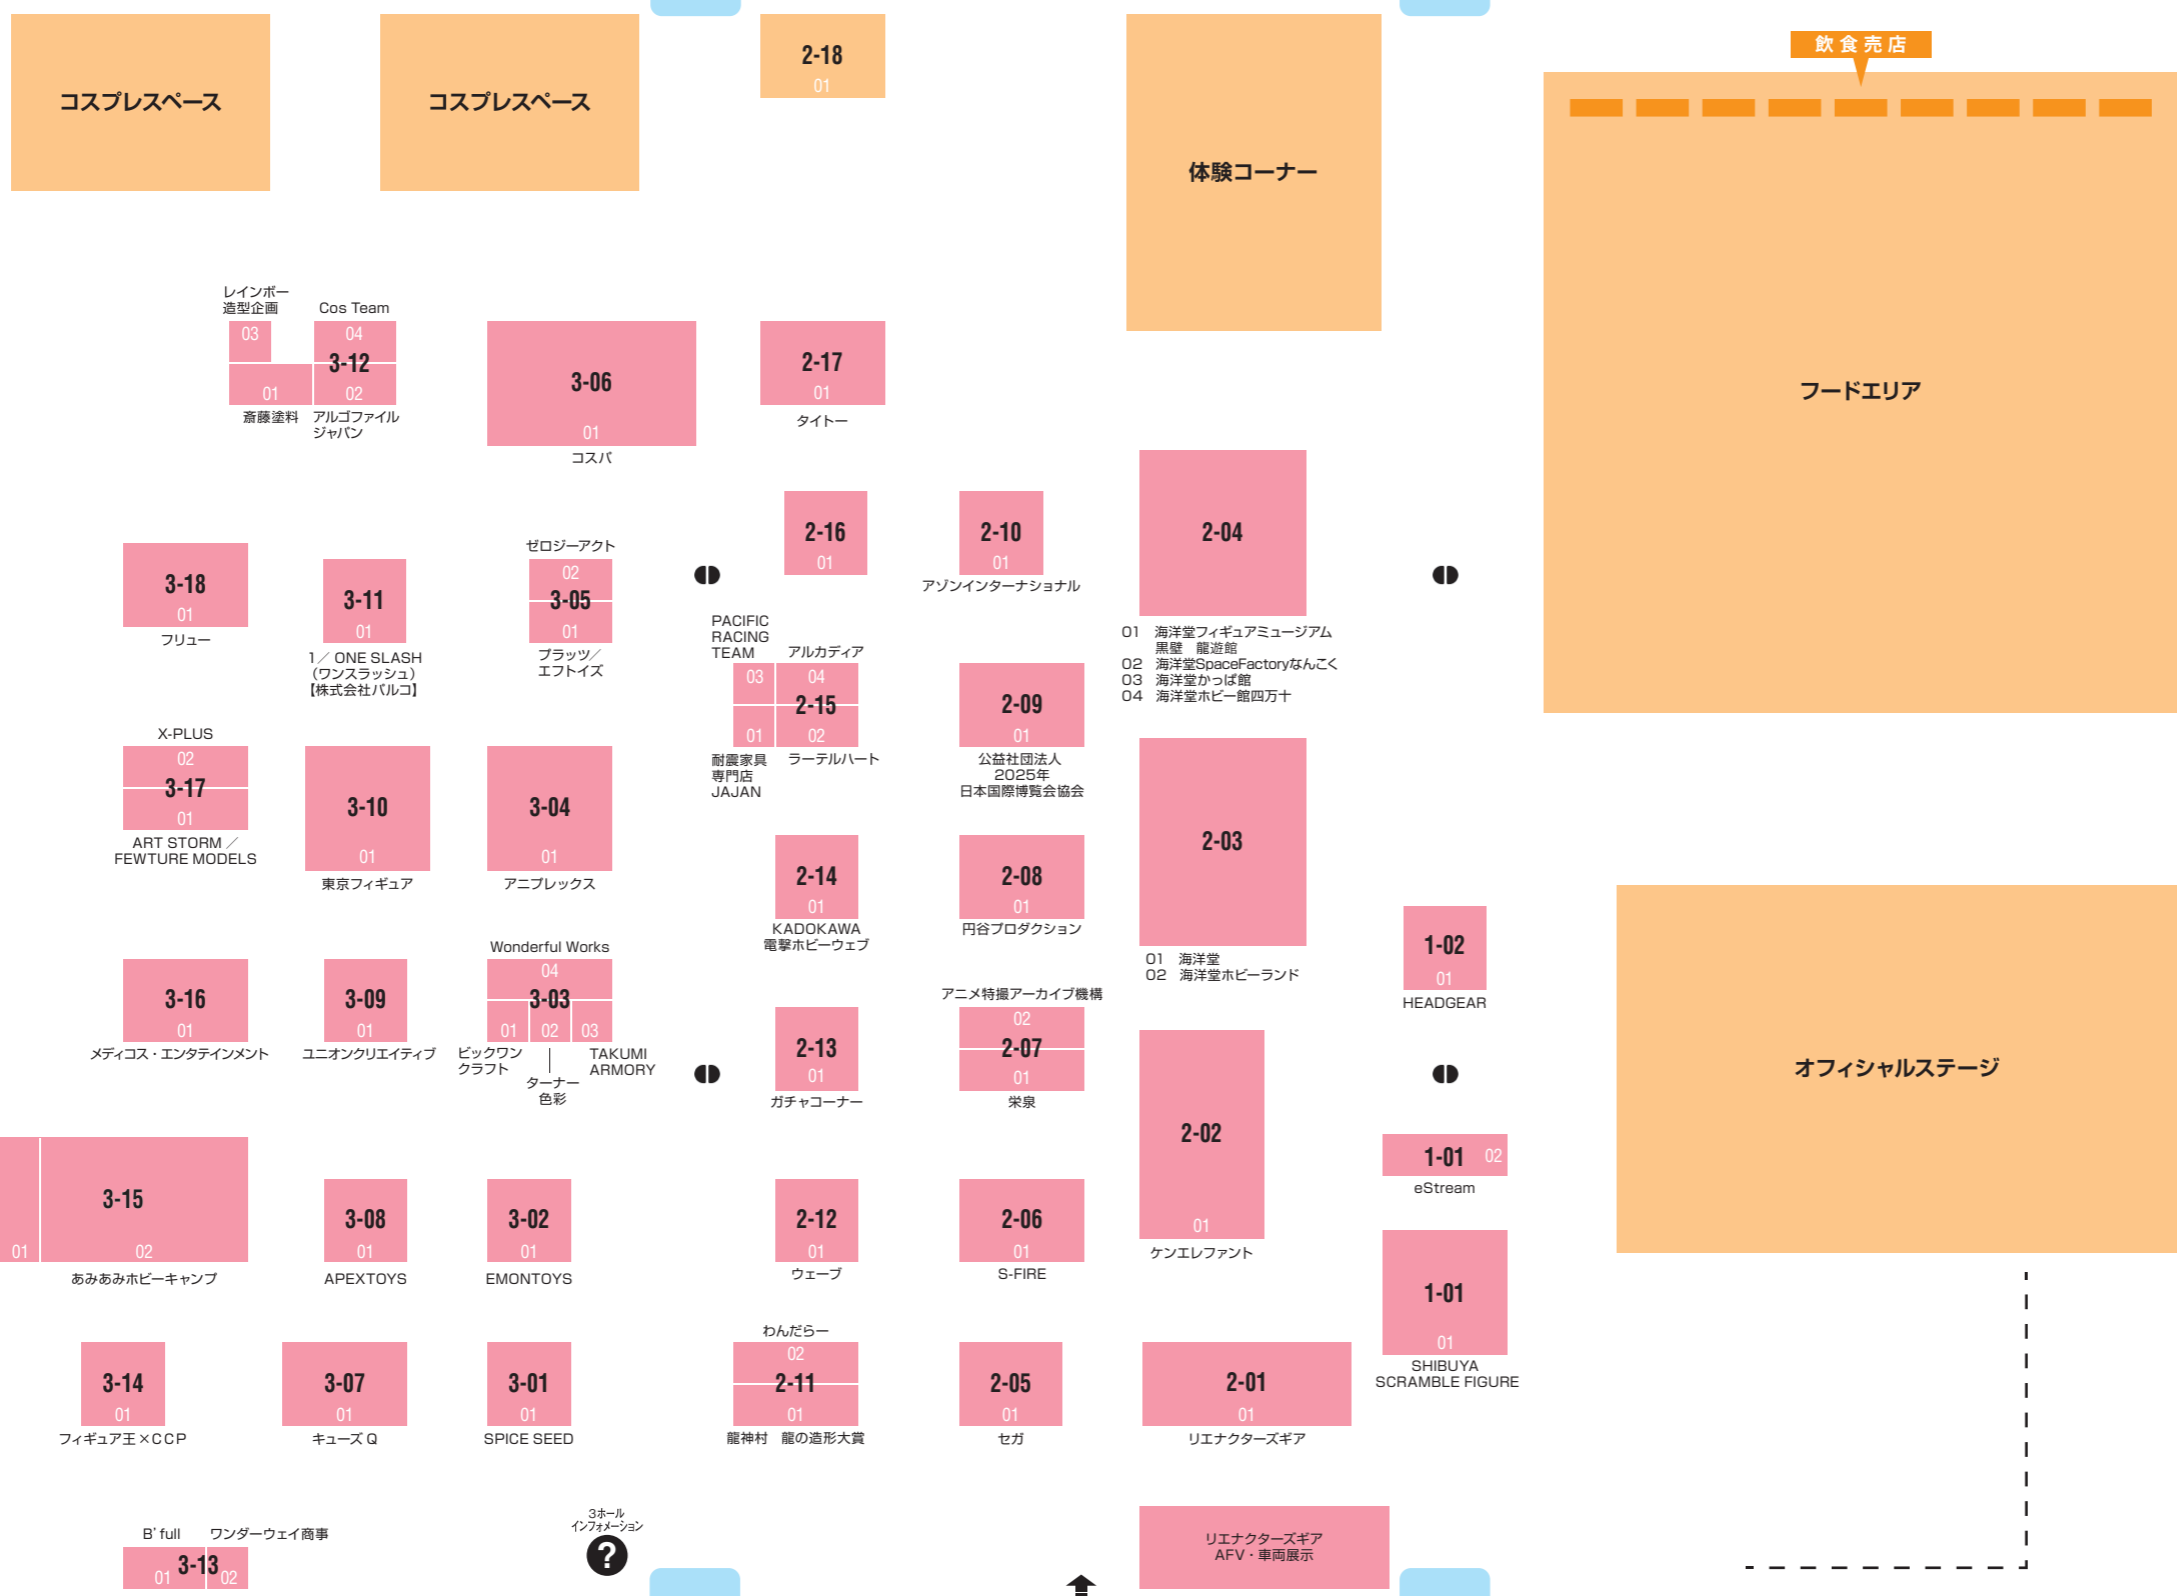

Floor Guide

1~3ホール

赤十字
献血車

3
ホール

2
ホール

1
ホール

ガチャのモール

ブース番号	ディーラー名
3-17-01	ART STORM / FEWTURE MODELS
2-10-01	アゾンインターナショナル
3-04-01	株式会社アニプレックス
2-07-02	特定非営利活動法人アニメ特撮アーカイブ機構
3-15-02	あみあみホビーキャンプ
3-15-01	あみあみホビーキャンプ SP
2-15-04	株式会社アルカディア
3-12-02	アルゴファイルジャパン株式会社
1-01-02	eStream
2-12-01	株式会社ウェーブ
2-07-01	有限会社 栄泉
3-08-01	APEXTOYS
3-17-02	X-PLUS
2-06-01	S-FIRE
3-02-01	EMONTOYS
2-03-01	株式会社海洋堂
2-04-03	海洋堂かっぱ館
2-04-02	海洋堂 SpaceFactory なんこく
2-04-01	海洋堂フィギュアミュージアム黒壁 龍遊館
2-04-04	海洋堂ホビー館四万十
2-03-02	海洋堂ホビーランド
2-13-01	ガチャコーナー
2-14-01	KADOKAWA 電撃ホビーウェブ
3-07-01	キューズ Q
2-02-02	株式会社ケンエレファント
3-12-04	Cos Team
3-06-01	コスバ
3-12-01	斎藤塗料株式会社
1-01-01	SHIBUYA SCRAMBLE FIGURE
3-01-01	株式会社 SPICE SEED
2-05-01	セガ
3-05-02	ゼロジーアクト
3-03-02	ターナー色彩株式会社
2-15-01	耐震家具専門店 J A J A N
2-17-01	株式会社タイトー
3-03-03	TAKUMI ARMORY
2-08-01	株式会社円谷プロダクション
3-10-01	東京フィギュア
2-09-01	公益社団法人 2025年日本国際博覧会協会
2-15-03	PACIFIC RACING TEAM
3-13-01	B'full
3-03-01	株式会社ビックワンクラフト
3-14-01	フィギュア王×CCP
3-05-01	ブラッツ/エフトイズ
3-18-01	フリーユ株式会社
1-02-01	HEADGEAR
3-16-01	株式会社メディコス・エンタテインメント
3-09-01	ユニオンクリエイティブ株式会社
2-15-02	株式会社ラードルハート
2-01-01	リエナクターズギア
2-11-01	龍神村 龍の造形大賞
3-12-03	レインボー造型企画株式会社
3-11-01	1 / ONE SLASH (ワンスラッシュ) [株式会社バルコ]
3-13-02	ワンダーウェイ商事株式会社
3-03-04	Wonderful Works
2-11-02	わんだらー

Floor Guide

4~8ホール

フリーゾーン 11:00~16:30

※フリーゾーン(コスプレ撮影コーナー)は搬出準備のため16時30分にて閉鎖されます。
16時30分までにホール内にお入りください

コスプレキュー
コスプレ受付
【ディーラー&一般】

7ホール
インフォメーション

宅配便発送受付所
お荷物の配達を承ります
【ヤマト運輸株式会社】

4ホール
インフォメーション
梱包材
販売

宅配便発送受付所
お荷物の配達を承ります
【佐川急便株式会社】

WF-1
ワンダーショウケース
第40期プレゼンテーション

Wonder Festival
オフィシャル
グッズショップ

WF-2
Wonder Festival
Shanghai & Beijing

国際会議棟 1F
コスプレ受付
【一般のみ】

2F 中央エントランス