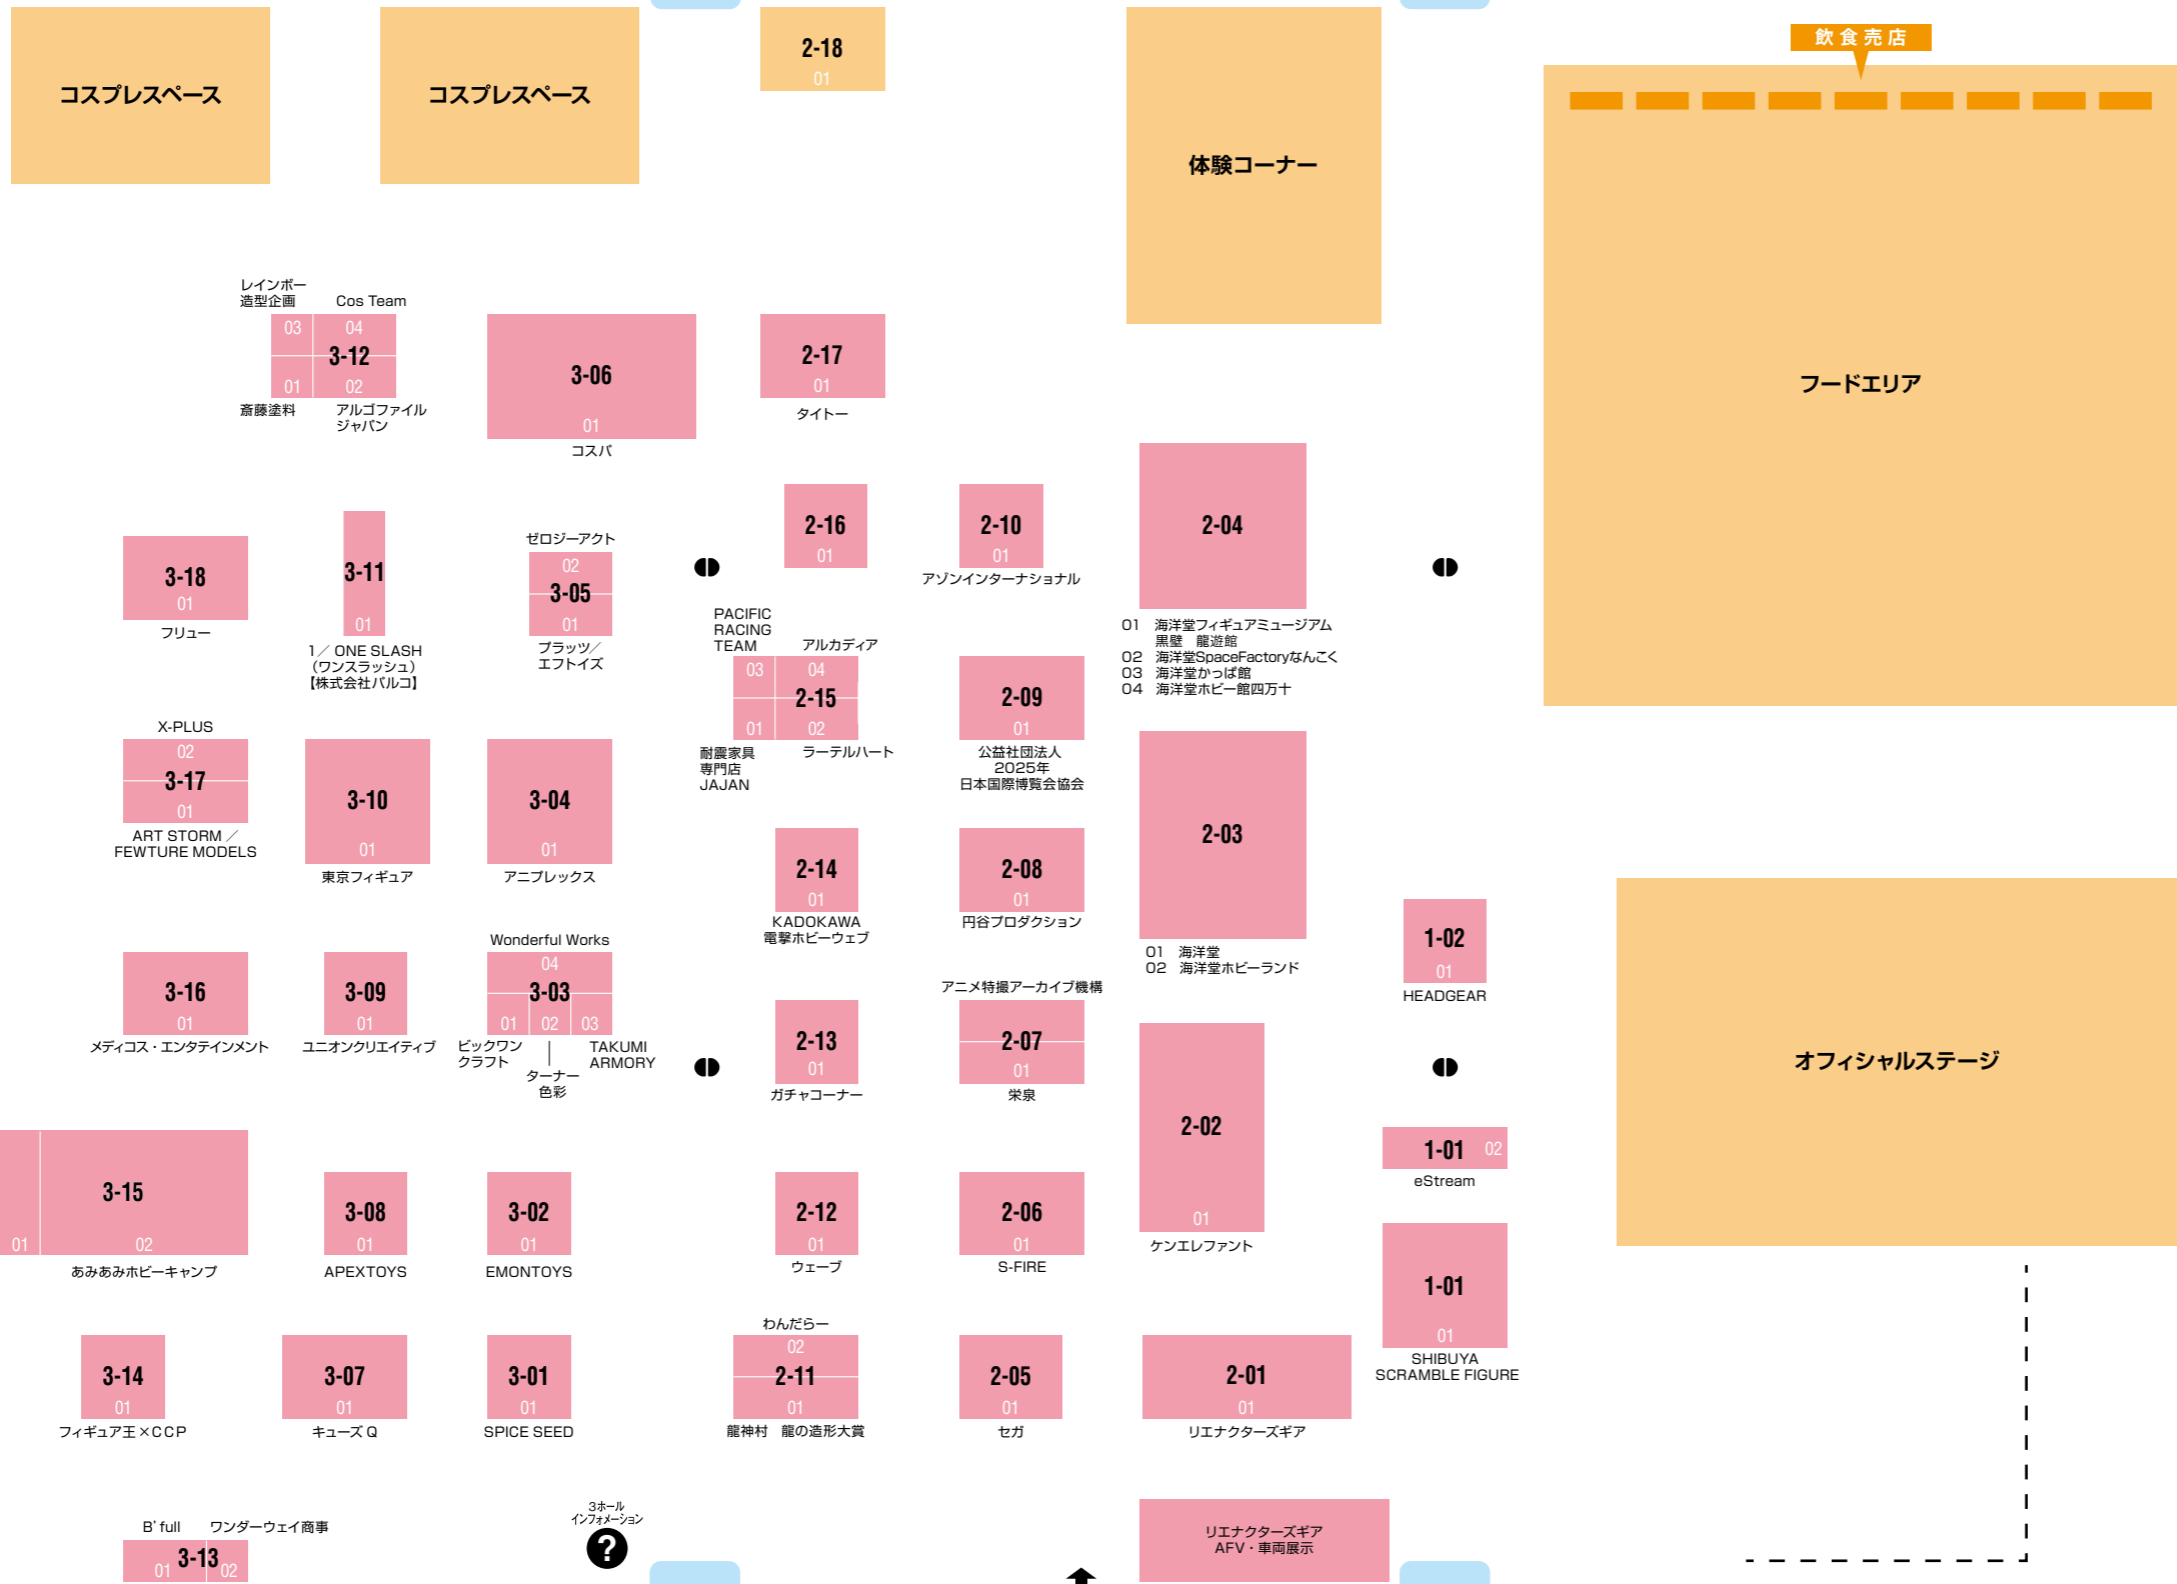

Floor Guide

1~3ホール

赤十字
献血車

3
ホール

2
ホール

1
ホール

ヤマトホール

ブース番号	ディーラー名
3-17-01	ART STORM / FEWTURE MODELS
2-10-01	アソソインターナショナル
3-04-01	株式会社アニプレックス
2-07-02	特定非営利活動法人アニメ特撮アーカイブ機構
3-15-02	あみあみホビーキャンプ
3-15-01	あみあみホビーキャンプ SP
2-15-04	株式会社アルカディア
3-12-02	アルゴファイルジャパン株式会社
3-11-01	eStream
2-12-01	株式会社ウェーブ
2-07-01	有限会社 栄泉
3-08-01	APEXTOYS
3-17-02	X-PLUS
2-06-01	S-FIRE
3-02-01	EMONTOYS
2-03-01	株式会社海洋堂
2-04-03	海洋堂かっぱ館
2-04-02	海洋堂 SpaceFactory なんごく
2-04-01	海洋堂フィギュアミュージアム黒壁 龍遊館
2-04-04	海洋堂ホビー館四万十
2-03-02	海洋堂ホビーランド
2-13-01	ガチャコーナー
2-14-01	KADOKAWA 電撃ホビーウェブ
3-07-01	キューズQ
2-02-02	株式会社ケンエレファント
3-12-04	Cos Team
3-06-01	コスバ
3-12-01	斎藤塗料株式会社
3-18-01	SHIBUYA SCRAMBLE FIGURE
3-01-01	株式会社 SPICE SEED
2-05-01	セガ
3-05-02	ゼロジーアクト
3-03-02	ターナー色彩株式会社
2-15-01	耐震家具専門店 JAJAN
2-17-01	株式会社タイトー
3-03-03	TAKUMI ARMORY
2-08-01	株式会社円谷プロダクション
3-10-01	東京フィギュア
2-09-01	公益社団法人 2025年日本国際博覧会協会
2-15-03	PACIFIC RACING TEAM
3-13-01	B'full
3-03-01	株式会社ビックワンクラブ
3-14-01	フィギュア王×CCP
3-05-01	プラッツ/エフトイズ
3-19-01	フリーユ株式会社
1-01-01	HEADGEAR
3-16-01	株式会社メディコス・エンタテインメント
3-09-01	ユニオンクリエイティブ株式会社
2-15-02	株式会社ラテラルハート
2-01-01	リエナクターズギア
2-11-01	龍神村 龍の造形大賞
3-12-03	レインボー造型企画株式会社
3-11-01	1 / ONE SLASH (ワンスラッシュ) [株式会社バルコ]
3-13-02	ワンダーウェイ商事株式会社
3-03-04	Wonderful Works
2-11-02	わんだらー

Floor Guide

4~8ホール

フリーゾーン 11:00~16:30

※フリーゾーン(コスプレ撮影コーナー)は搬出準備のため16時30分にて閉鎖されます。
16時30分までにホール内にお入りください

成人向けサイン入口
成人向けサイン出口

クローク

コスプレキュー
コスプレ受付
[ディーラー&一般]

7ホール
インフォメーション

宅配便発送受付所
お荷物の配達を承ります
【ヤマト運輸株式会社】

4ホール
インフォメーション

梱包材
販売

宅配便発送受付所
お荷物の配達を承ります
【佐川急便株式会社】

WF-1
ワンダーショウケース
第40期プレゼンテーション

Wonder Festival
オフィシャル
グッズショップ

WF-2
Wonder Festival
Shanghai & Beijing

国際会議棟 1F
コスプレ受付
[一般のみ]

2F 中央エントランス