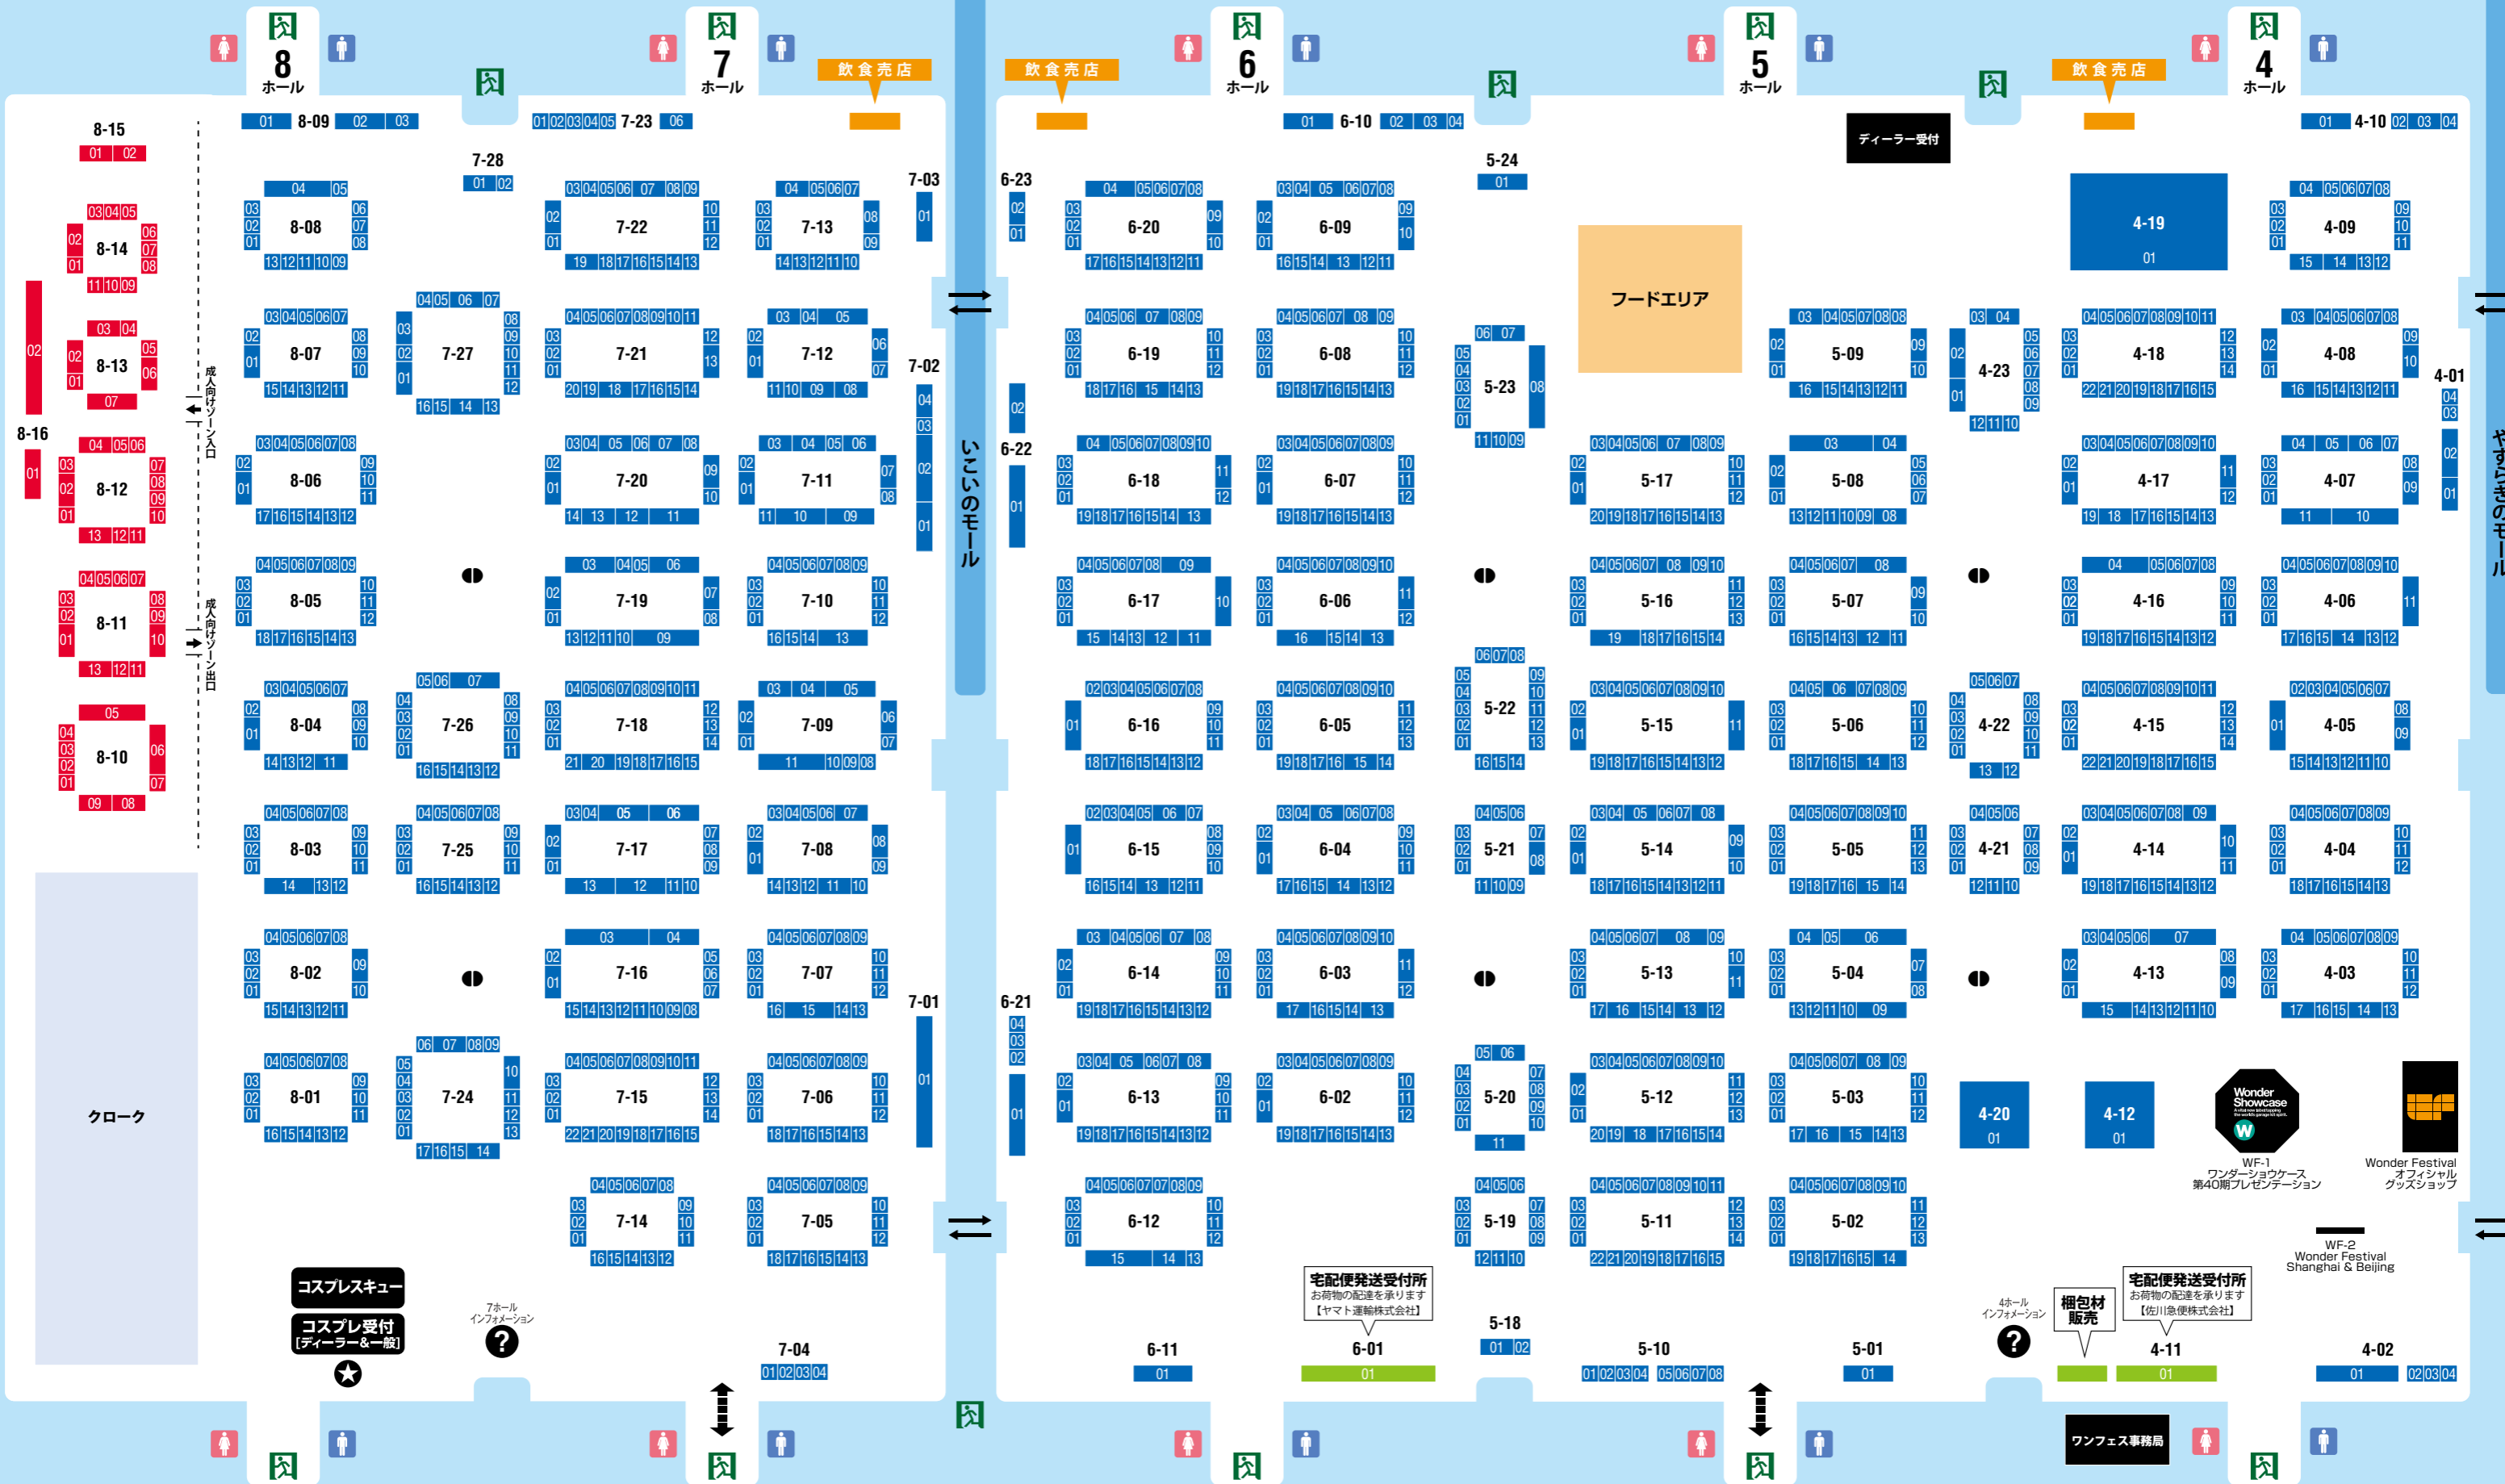

Floor Guide

1~3ホール

赤十字
献血車

3
ホール

2
ホール

1
ホール

ヤマトホール

ブース番号	ディーラー名
3-17-01	ART STORM / FEWTURE MODELS
2-10-01	アソソインターナショナル
3-04-01	株式会社アニプレックス
2-07-02	特定非営利活動法人アニメ特撮アーカイブ機構
3-15-02	あみあみホビーキャンプ
3-15-01	あみあみホビーキャンプ SP
2-15-04	株式会社アルカディア
3-12-02	アルゴファイルジャパン株式会社
3-11-01	eStream
2-12-01	株式会社ウェーブ
2-07-01	有限会社 栄泉
3-08-01	APEXTOYS
3-17-02	X-PLUS
2-06-01	S-FIRE
3-02-01	EMONTOYS
2-03-01	株式会社海洋堂
2-04-03	海洋堂かっぱ館
2-04-02	海洋堂 SpaceFactory なんごく
2-04-01	海洋堂フィギュアミュージアム黒壁 龍遊館
2-04-04	海洋堂ホビー館四万十
2-03-02	海洋堂ホビーランド
2-13-01	ガチャコーナー
2-14-01	KADOKAWA 電撃ホビーウェブ
3-07-01	キューズQ
2-02-02	株式会社ケンエレファント
3-12-04	Cos Team
3-06-01	コスバ
3-12-01	斎藤塗料株式会社
3-18-01	SHIBUYA SCRAMBLE FIGURE
3-01-01	株式会社 SPICE SEED
2-05-01	セガ
3-05-02	ゼロジーアクト
3-03-02	ターナー色彩株式会社
2-15-01	耐震家具専門店 JAJAN
2-17-01	株式会社タイトー
3-03-03	TAKUMI ARMORY
2-08-01	株式会社円谷プロダクション
3-10-01	東京フィギュア
2-09-01	公益社団法人 2025年日本国際博覧会協会
2-15-03	PACIFIC RACING TEAM
3-13-01	B'full
3-03-01	株式会社ビックワンクラブ
3-14-01	フィギュア王×CCP
3-05-01	プラッツ/エフトイズ
3-19-01	フリーユ株式会社
1-01-01	HEADGEAR
3-16-01	株式会社メディコス・エンタテインメント
3-09-01	ユニオンクリエイティブ株式会社
2-15-02	株式会社ラテラルハート
2-01-01	リエナクターズギア
2-11-01	龍神村 龍の造形大賞
3-12-03	レインボー造型企画株式会社
3-11-01	1 / ONE SLASH (ワンスラッシュ) [株式会社バルコ]
3-13-02	ワンダーウェイ商事株式会社
3-03-04	Wonderful Works
2-11-02	わんだらー

Floor Guide

4~8ホール

フリーゾーン 11:00~16:30

※フリーゾーン(コスプレ撮影コーナー)は搬出準備のため16時30分にて閉鎖されます。
16時30分までにホール内にお入りください

成人向けサイン入口
成人向けサイン出口

クローク

コスプレキュー
コスプレ受付
[ディーラー&一般]

7ホール
インフォメーション

宅配便発送受付所
お荷物の配達を承ります
【ヤマト運輸株式会社】

4ホール
インフォメーション

梱包材
販売

宅配便発送受付所
お荷物の配達を承ります
【佐川急便株式会社】

WF-1
ワンダーショウケース
第40期プレゼンテーション

Wonder Festival
オフィシャル
グッズショップ

WF-2
Wonder Festival
Shanghai & Beijing

国際会議棟 1F
コスプレ受付
[一般のみ]

2F 中央エントランス