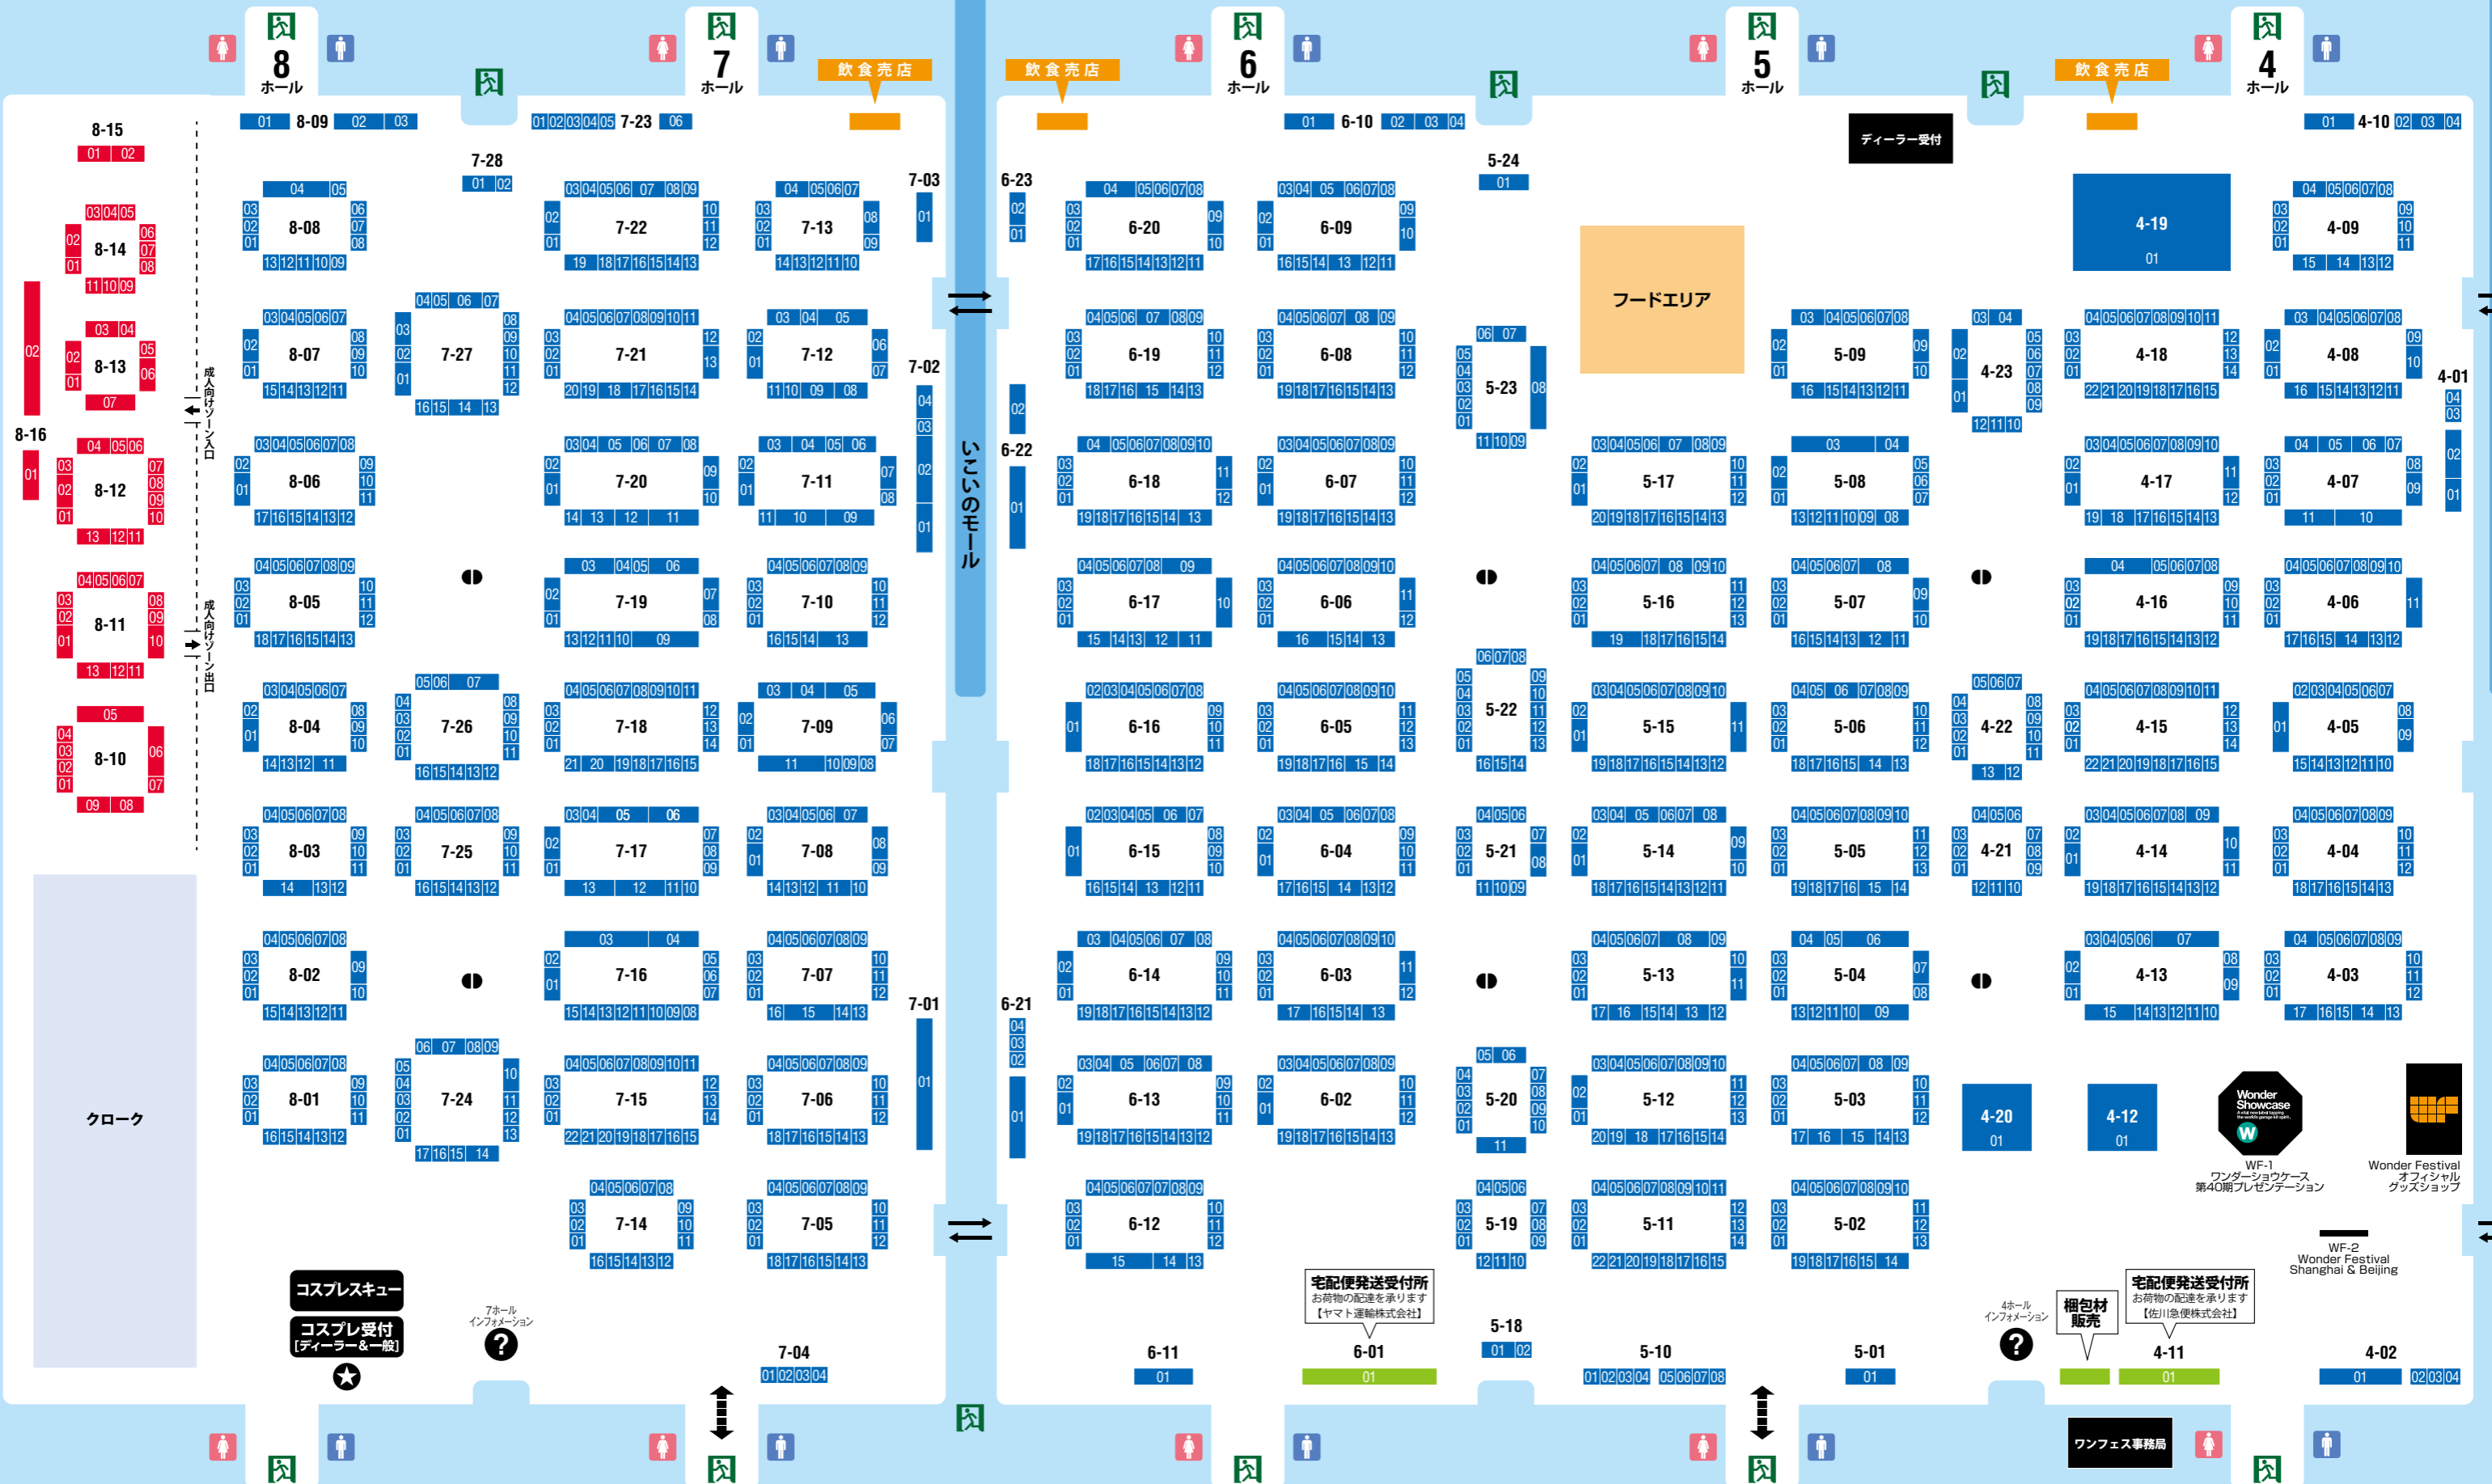

Floor Guide

1~3ホール

赤十字
献血車

3
ホール

2
ホール

1
ホール

ヤマトのホール

ブース番号	ディーラー名
3-17-01	ART STORM / FEWTURE MODELS
2-10-01	アゾンインターナショナル
3-04-01	株式会社アニプレックス
2-07-02	特定非営利活動法人アニメ特撮アーカイブ機構
3-15-02	あみあみホビーキャンプ
3-15-01	あみあみホビーキャンプ SP
2-15-04	株式会社アルカディア
3-12-02	アルゴファイルジャパン株式会社
1-01-02	eStream
2-12-01	株式会社ウェーブ
2-07-01	有限会社 栄泉
3-08-01	APEXTOYS
3-17-02	X-PLUS
2-06-01	S-FIRE
3-02-01	EMONTOYS
2-03-01	株式会社海洋堂
2-04-03	海洋堂かっぱ館
2-04-02	海洋堂 SpaceFactory なんごく
2-04-01	海洋堂フィギュアミュージアム黒壁 龍遊館
2-04-04	海洋堂ホビー館四万十
2-03-02	海洋堂ホビーランド
2-13-01	ガチャコーナー
2-14-01	KADOKAWA 電撃ホビーウェブ
3-07-01	キューズ Q
2-02-02	株式会社ケンエレファント
3-12-04	Cos Team
3-06-01	コスバ
3-12-01	斎藤塗料株式会社
1-01-01	SHIBUYA SCRAMBLE FIGURE
3-01-01	株式会社 SPICE SEED
2-05-01	セガ
3-05-02	ゼロジーアクト
3-03-02	ターナー色彩株式会社
2-15-01	耐震家具専門店 JAJAN
2-17-01	株式会社タイトー
3-03-03	TAKUMI ARMORY
2-08-01	株式会社円谷プロダクション
3-10-01	東京フィギュア
2-09-01	公益社団法人 2025年日本国際博覧会協会
2-15-03	PACIFIC RACING TEAM
3-13-01	B'full
3-03-01	株式会社ビックワンクラフト
3-14-01	フィギュア王×CCP
3-05-01	ブラッツ/エフトイズ
3-18-01	フリーユ株式会社
1-02-01	HEADGEAR
3-16-01	株式会社メディコス・エンタテインメント
3-09-01	ユニオンクリエイティブ株式会社
2-15-02	株式会社ラテラルハート
2-01-01	リエナクターズギア
2-11-01	龍神村 龍の造形大賞
3-12-03	レインボー造型企画株式会社
3-11-01	1 / ONE SLASH (ワンスラッシュ) [株式会社バルコ]
3-13-02	ワンダーウェイ商事株式会社
3-03-04	Wonderful Works
2-11-02	わんだらー

Floor Guide

4~8ホール

フリーゾーン 11:00~16:30

※フリーゾーン(コスプレ撮影コーナー)は搬出準備のため16時30分にて閉鎖されます。
16時30分までにホール内にお入りください

コスプレスクー
コスプレ受付
【ディーラー＆一般】

7ホール
インフォメーション

宅配便発送受付所
お荷物の配達を承ります
【ヤマト運輸株式会社】

4ホール
インフォメーション
梱包材
販売

宅配便発送受付所
お荷物の配達を承ります
【佐川急便株式会社】

WF-1
ワンダーショウケース
第40期プレゼンテーション

Wonder Festival
オフィシャル
グッズショップ

ワンフェス事務局

国際会議棟 1F
コスプレ受付
【一般のみ】

2F 中央エントランス