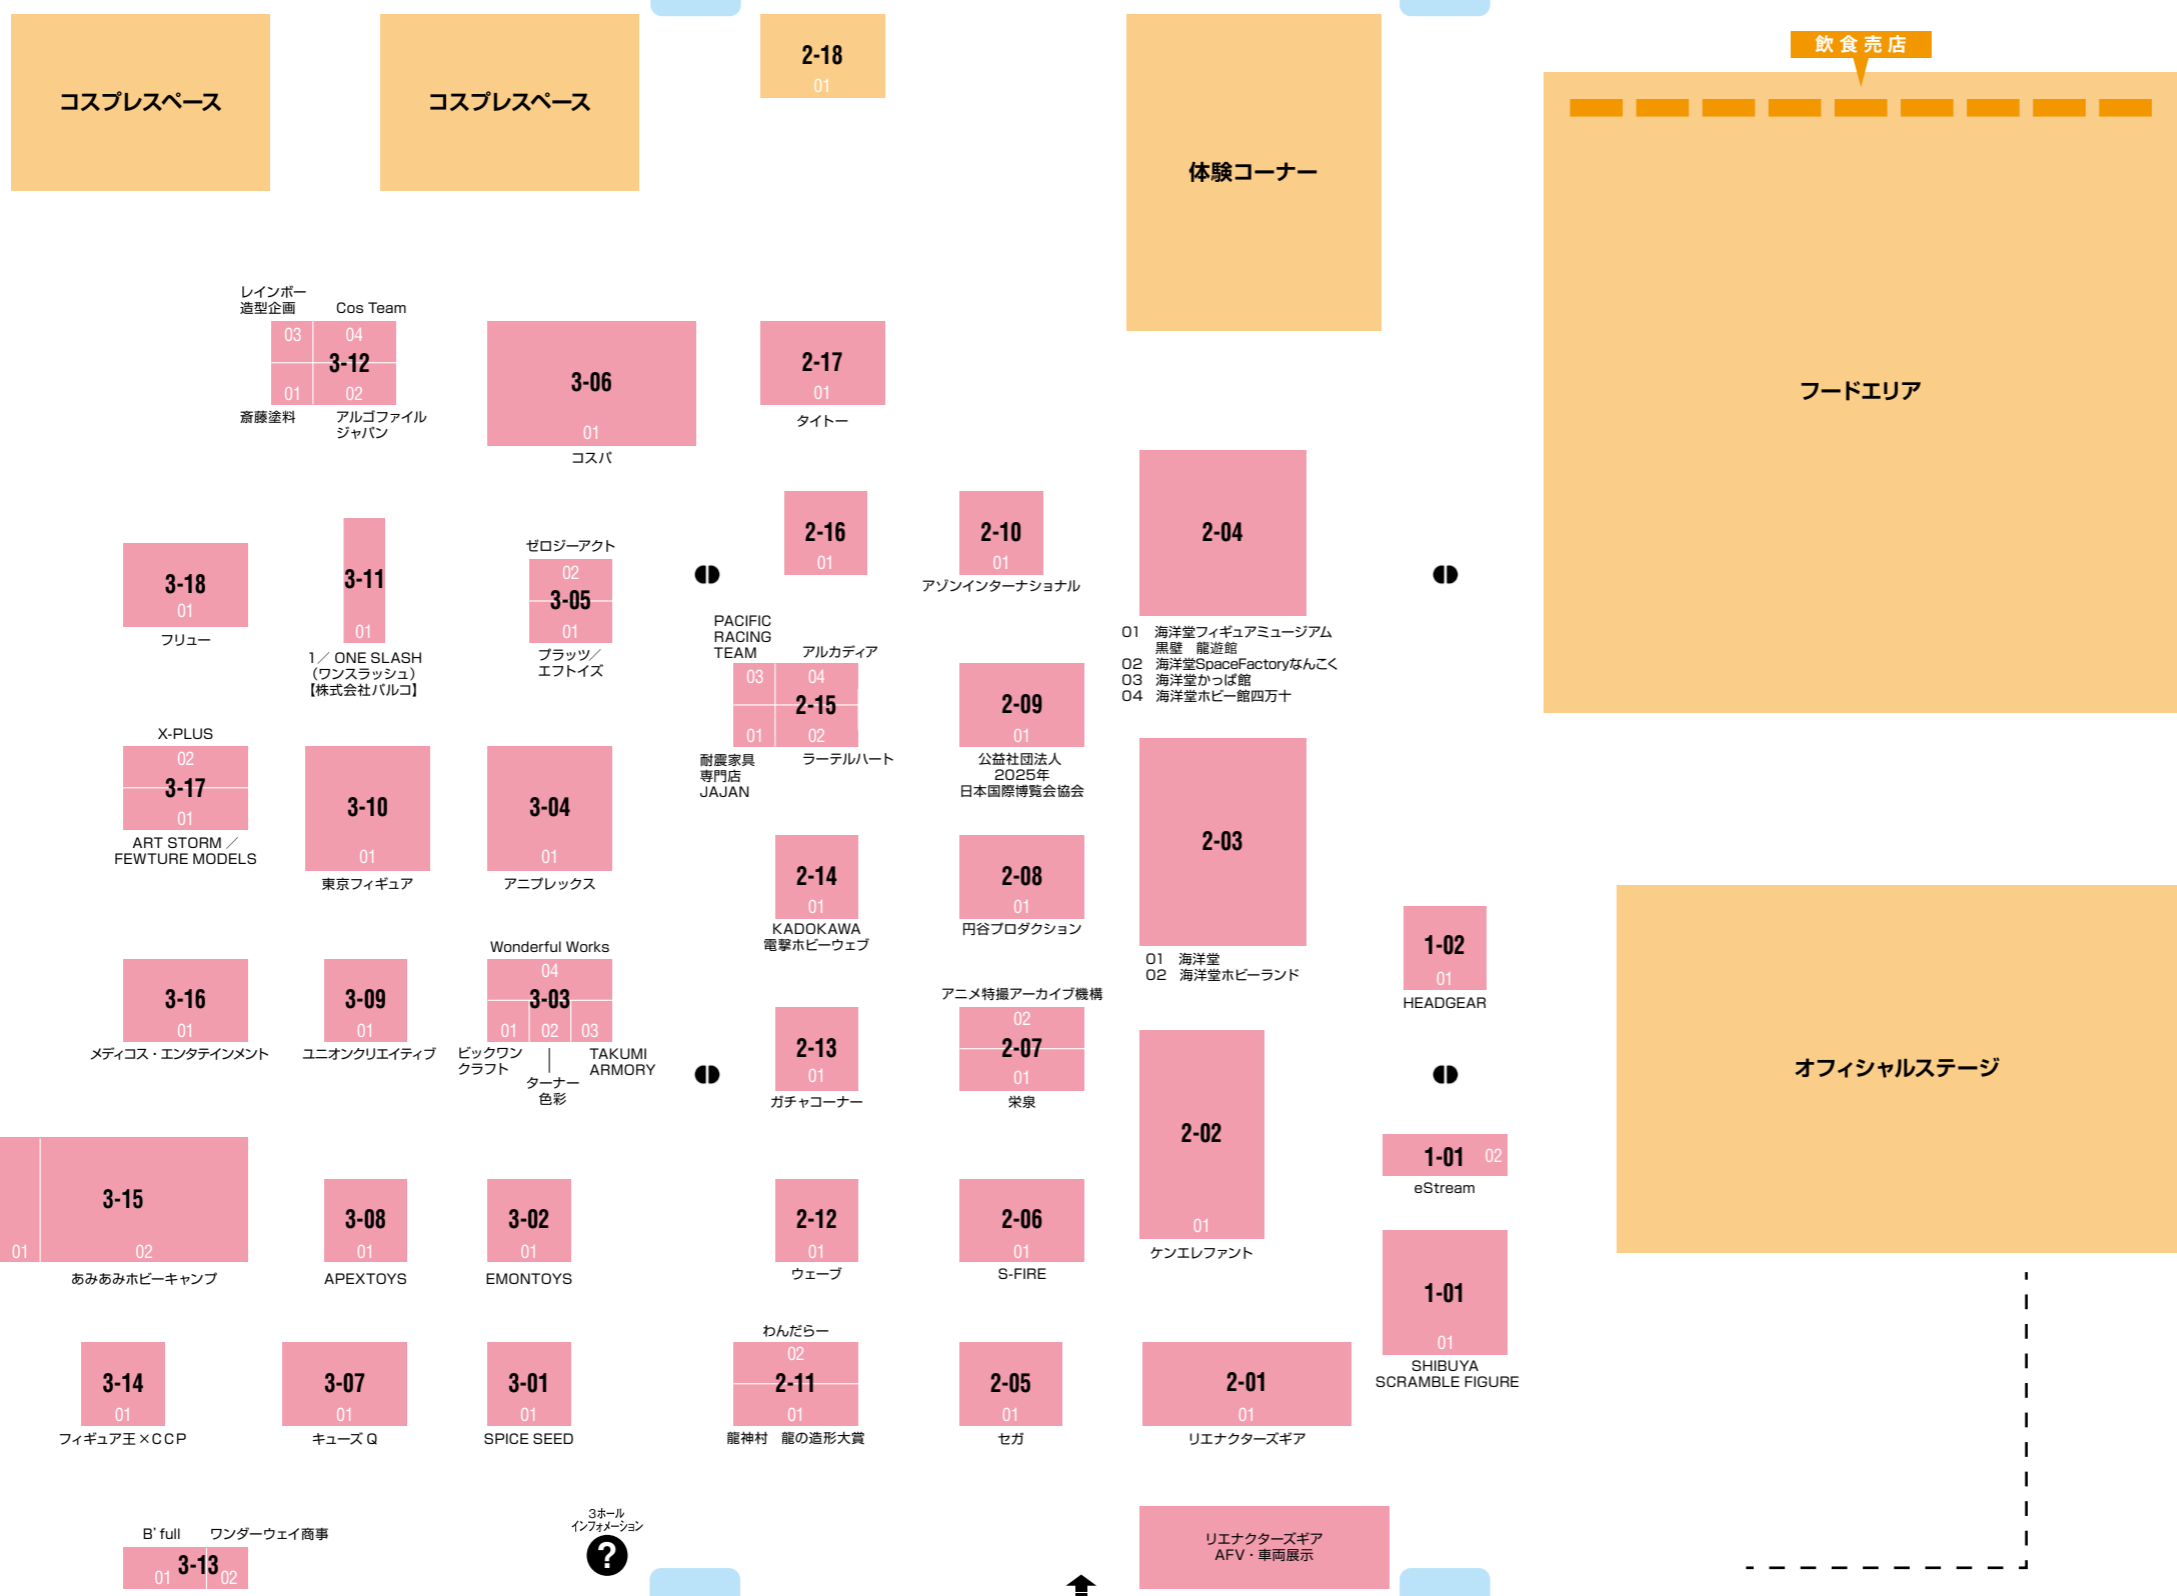

Floor Guide

1~3ホール

赤十字
献血車

3
ホール

2
ホール

1
ホール

ヤマトのホール

ブース番号	ディーラー名
3-17-01	ART STORM / FEWTURE MODELS
2-10-01	アゾンインターナショナル
3-04-01	株式会社アニプレックス
2-07-02	特定非営利活動法人アニメ特撮アーカイブ機構
3-15-02	あみあみホビーキャンプ
3-15-01	あみあみホビーキャンプ SP
2-15-04	株式会社アルカディア
3-12-02	アルゴファイルジャパン株式会社
1-01-02	eStream
2-12-01	株式会社ウェーブ
2-07-01	有限会社 栄泉
3-08-01	APEXTOYS
3-17-02	X-PLUS
2-06-01	S-FIRE
3-02-01	EMONTOYS
2-03-01	株式会社海洋堂
2-04-03	海洋堂かっぱ館
2-04-02	海洋堂 SpaceFactory なんごく
2-04-01	海洋堂フィギュアミュージアム黒壁 龍遊館
2-04-04	海洋堂ホビー館四万十
2-03-02	海洋堂ホビーランド
2-13-01	ガチャコーナー
2-14-01	KADOKAWA 電撃ホビーウェブ
3-07-01	キューズ Q
2-02-02	株式会社ケンエレファント
3-12-04	Cos Team
3-06-01	コスバ
3-12-01	斎藤塗料株式会社
1-01-01	SHIBUYA SCRAMBLE FIGURE
3-01-01	株式会社 SPICE SEED
2-05-01	セガ
3-05-02	ゼロジーアクト
3-03-02	ターナー色彩株式会社
2-15-01	耐震家具専門店 JAJAN
2-17-01	株式会社タイトー
3-03-03	TAKUMI ARMORY
2-08-01	株式会社円谷プロダクション
3-10-01	東京フィギュア
2-09-01	公益社団法人 2025年日本国際博覧会協会
2-15-03	PACIFIC RACING TEAM
3-13-01	B'full
3-03-01	株式会社ビックワンクラフト
3-14-01	フィギュア王×CCP
3-05-01	ブラッツ/エフトイズ
3-18-01	フリーユ株式会社
1-02-01	HEADGEAR
3-16-01	株式会社メディコス・エンタテインメント
3-09-01	ユニオンクリエイティブ株式会社
2-15-02	株式会社ラテラルハート
2-01-01	リエナクターズギア
2-11-01	龍神村 龍の造形大賞
3-12-03	レインボー造型企画株式会社
3-11-01	1 / ONE SLASH (ワンスラッシュ) [株式会社バルコ]
3-13-02	ワンダーウェイ商事株式会社
3-03-04	Wonderful Works
2-11-02	わんだらー

Floor Guide

4~8ホール

フリーゾーン 11:00~16:30

※フリーゾーン(コスプレ撮影コーナー)は搬出準備のため16時30分にて閉鎖されます。
16時30分までにホール内にお入りください

コスプレスクー
コスプレ受付
【ディーラー＆一般】

7ホール
インフォメーション

宅配便発送受付所
お荷物の配達を承ります
【ヤマト運輸株式会社】

4ホール
インフォメーション
梱包材
販売

宅配便発送受付所
お荷物の配達を承ります
【佐川急便株式会社】

WF-1
ワンダーショウケース
第40期プレゼンテーション

Wonder Festival
オフィシャル
グッズショップ

ワンフェス事務局

国際会議棟 1F
コスプレ受付
【一般のみ】

2F 中央エントランス