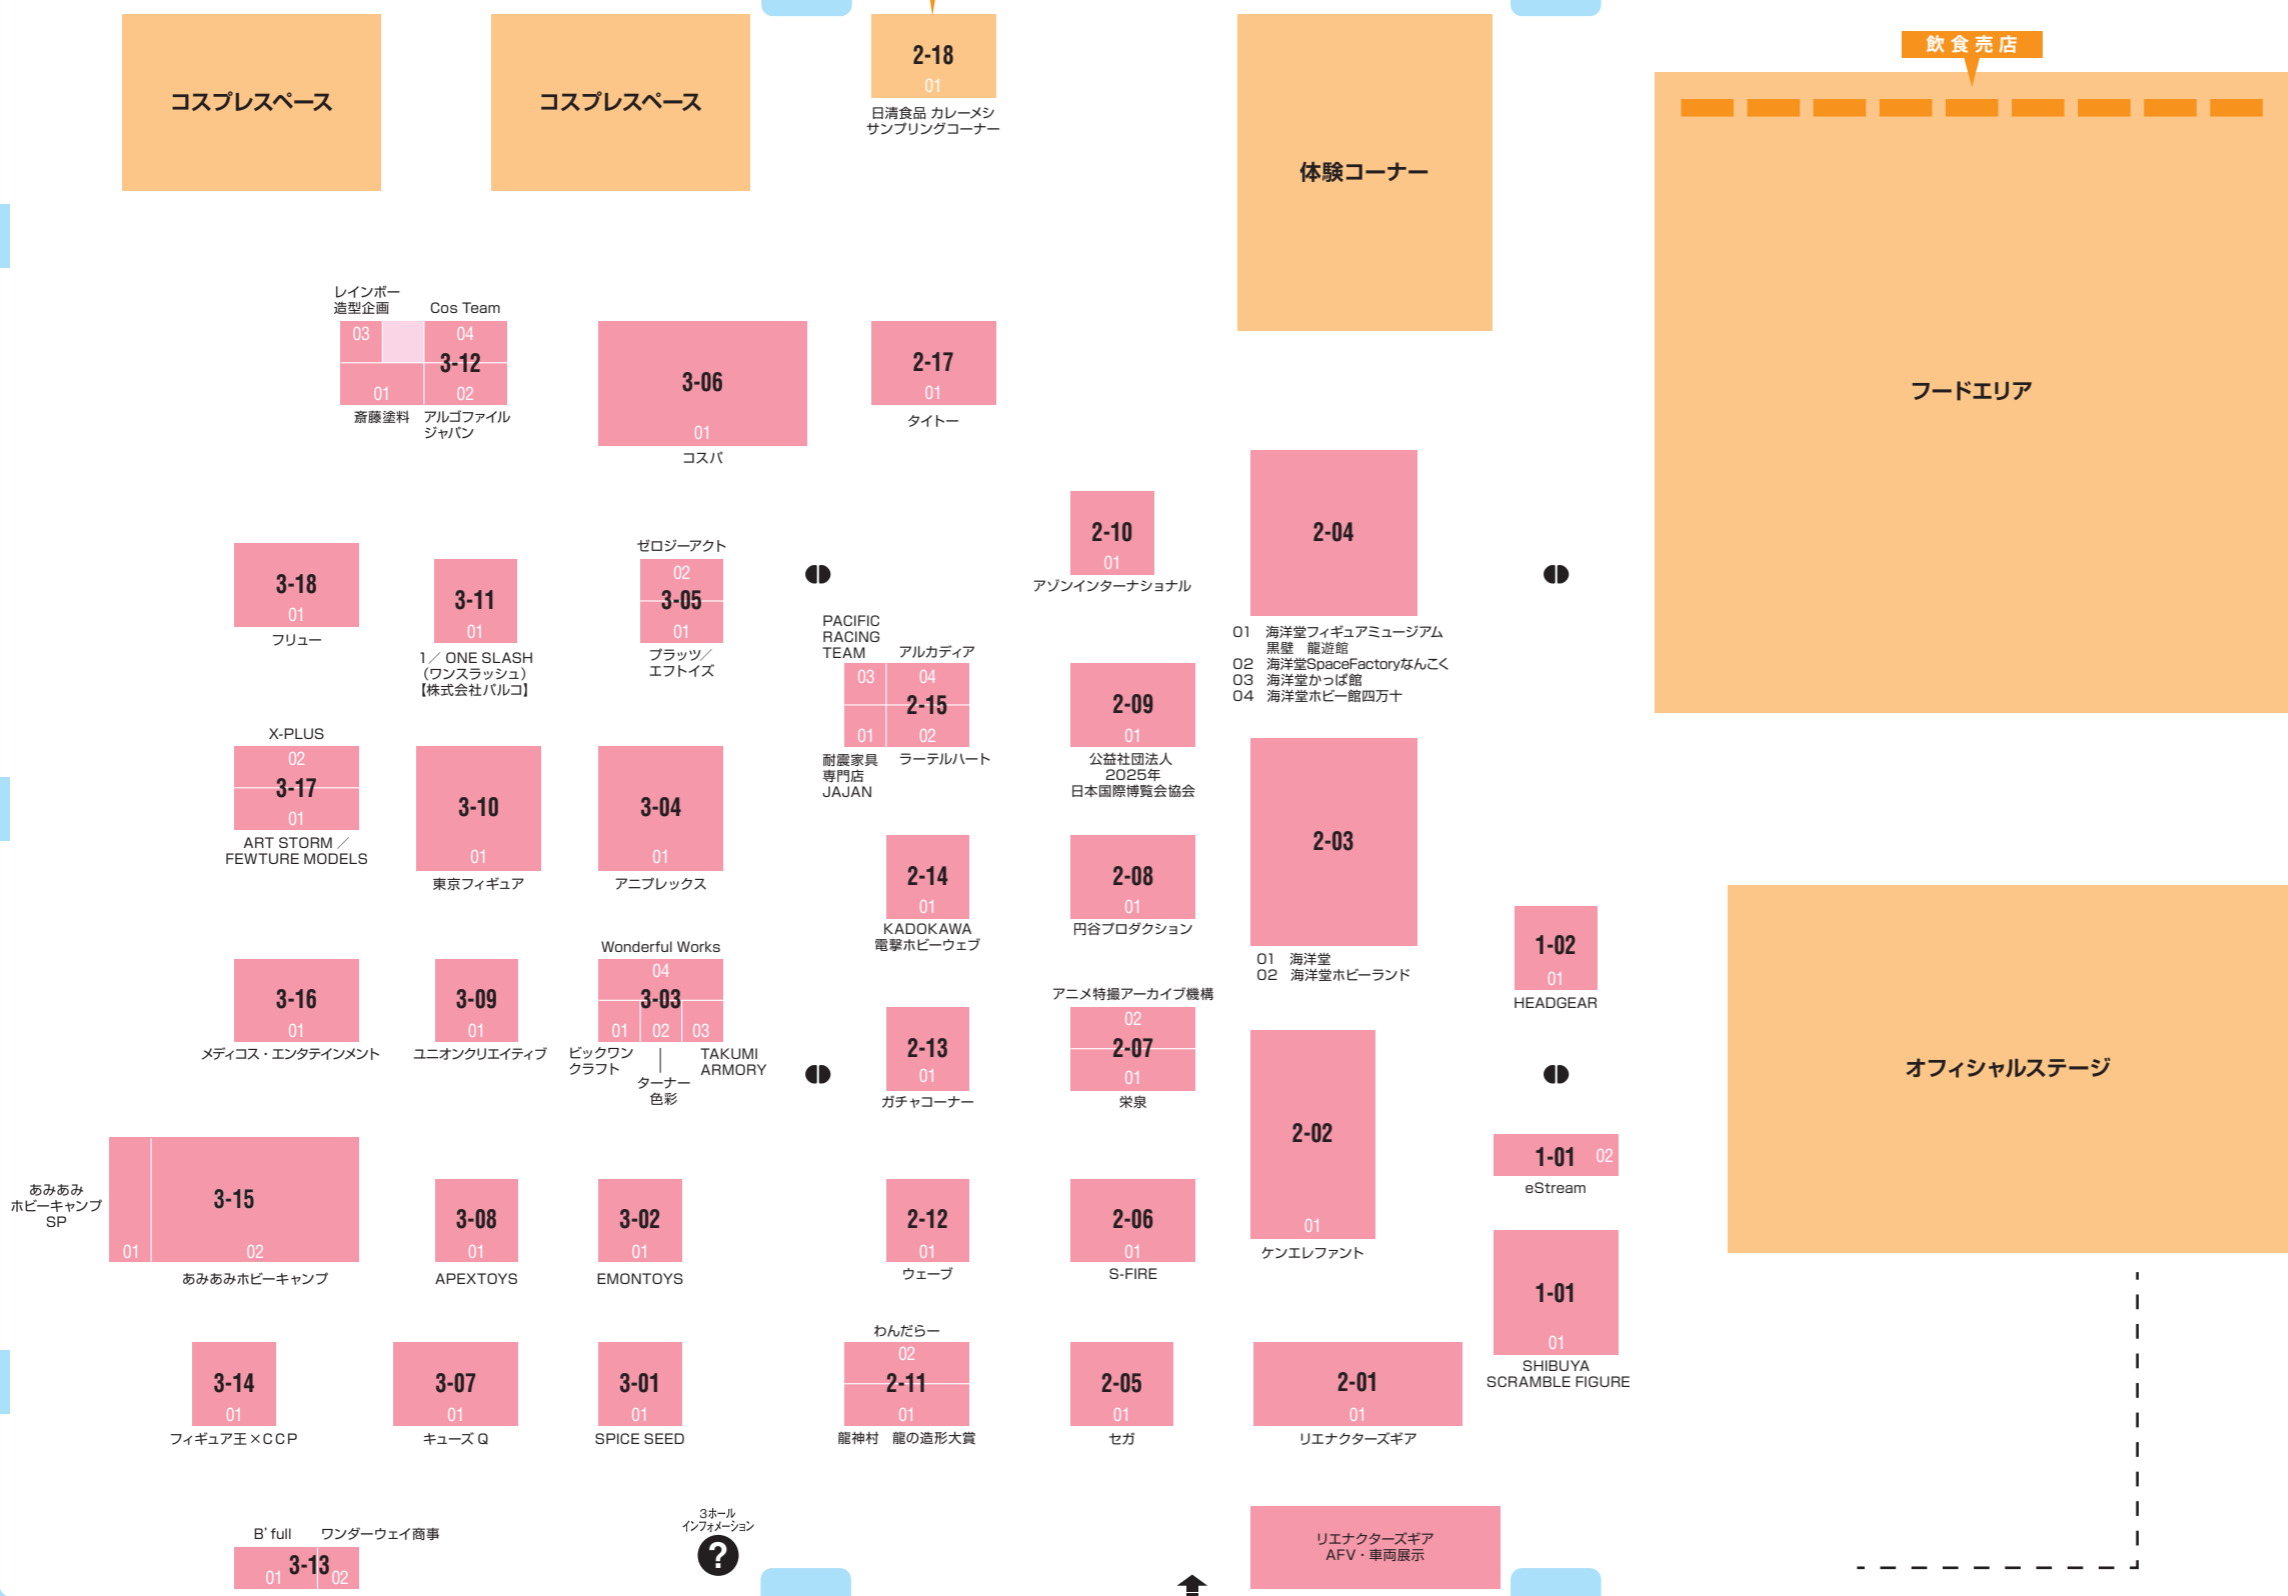

Floor Guide

1~3ホール

数量限定!! 無料配布!!

2-18-01にて、『完全メシ カレーメシ 欧風カレー』を無料配布します!

11時~配布

- お受け取りには入場チケットまたはディーラーパスのご提示が必要です
- お一人につき1個のお渡しになります
- なくなり次第、終了となります

赤十字 献血車

3ホール

2ホール

1ホール

ヤマトのモール

ブース番号	ディーラー名
3-17-01	ART STORM / FEWTURE MODELS
2-10-01	アゾンインターナショナル
3-04-01	株式会社アニプレックス
2-07-02	特定非営利活動法人アニメ特撮アーカイブ機構
3-15-02	あみあみホビーキャンプ
3-15-01	あみあみホビーキャンプ SP
2-15-04	株式会社アルカディア
3-12-02	アルゴファイルジャパン株式会社
1-01-02	eStream
2-12-01	株式会社ウェーブ
2-07-01	有限会社 栄泉
3-08-01	APEXTOYS
3-17-02	X-PLUS
2-06-01	S-FIRE
3-02-01	EMONTOYS
2-03-01	株式会社海洋堂
2-04-03	海洋堂かっぱ館
2-04-02	海洋堂 SpaceFactory なんこく
2-04-01	海洋堂フィギュアミュージアム黒壁 龍遊館
2-04-04	海洋堂ホビー館四万十
2-03-02	海洋堂ホビーランド
2-13-01	ガチャコーナー
2-14-01	KADOKAWA 電撃ホビーウェブ
3-07-01	キューズ Q
2-02-02	株式会社ケンエレファント
3-12-04	Cos Team
3-06-01	コスバ
3-12-01	高藤塗料株式会社
1-01-01	SHIBUYA SCRAMBLE FIGURE
3-01-01	株式会社 SPICE SEED
2-05-01	セガ
3-05-02	ゼロジーアクト
3-03-02	ターナー色彩株式会社
2-15-01	耐震家具専門店 J A J A N
2-17-01	株式会社タイトー
3-03-03	TAKUMI ARMORY
2-08-01	株式会社円谷プロダクション
3-10-01	東京フィギュア
2-09-01	公益社団法人 2025年日本国際博覧会協会
2-15-03	PACIFIC RACING TEAM
3-13-01	B'full
3-03-01	株式会社ビックワンクラフト
3-14-01	フィギュア王 x CCP
3-05-01	ブラッツ / エフトイズ
3-18-01	フリー株式会社
1-02-01	HEADGEAR
3-16-01	株式会社メディコス・エンタテインメント
3-09-01	ユニオンクリエイティブ株式会社
2-15-02	株式会社ラテラルハート
2-01-01	リエナクターズギア
2-11-01	龍神村 龍の造形大賞
3-12-03	レインボー造型企画株式会社
3-11-01	1 / ONE SLASH (ワンスラッシュ) [株式会社バルコ]
3-13-02	ワンダーウェイ商事株式会社
3-03-04	Wonderful Works
2-11-02	わんだらー

2022年7月4日現在の内容です。

Floor Guide

4~8ホール

フリーゾーン 11:00~16:30

※フリーゾーン(コスプレ撮影コーナー)は搬出準備のため16時30分にて閉鎖されます。
16時30分までにホール内にお入りください

コスプレキュー
コスプレ受付
【ディーラー&一般】

7ホール
インフォメーション

宅配便発送受付所
お荷物の配達を承ります
【ヤマト運輸株式会社】

4ホール
インフォメーション
梱包材
販売

宅配便発送受付所
お荷物の配達を承ります
【佐川急便株式会社】

WF-1
ワンダーショウケース
第40期プレゼンテーション

Wonder Festival
オフィシャル
グッズショップ

ワンフェス事務局

国際会議棟 1F
コスプレ受付
【一般のみ】

2F 中央エントランス