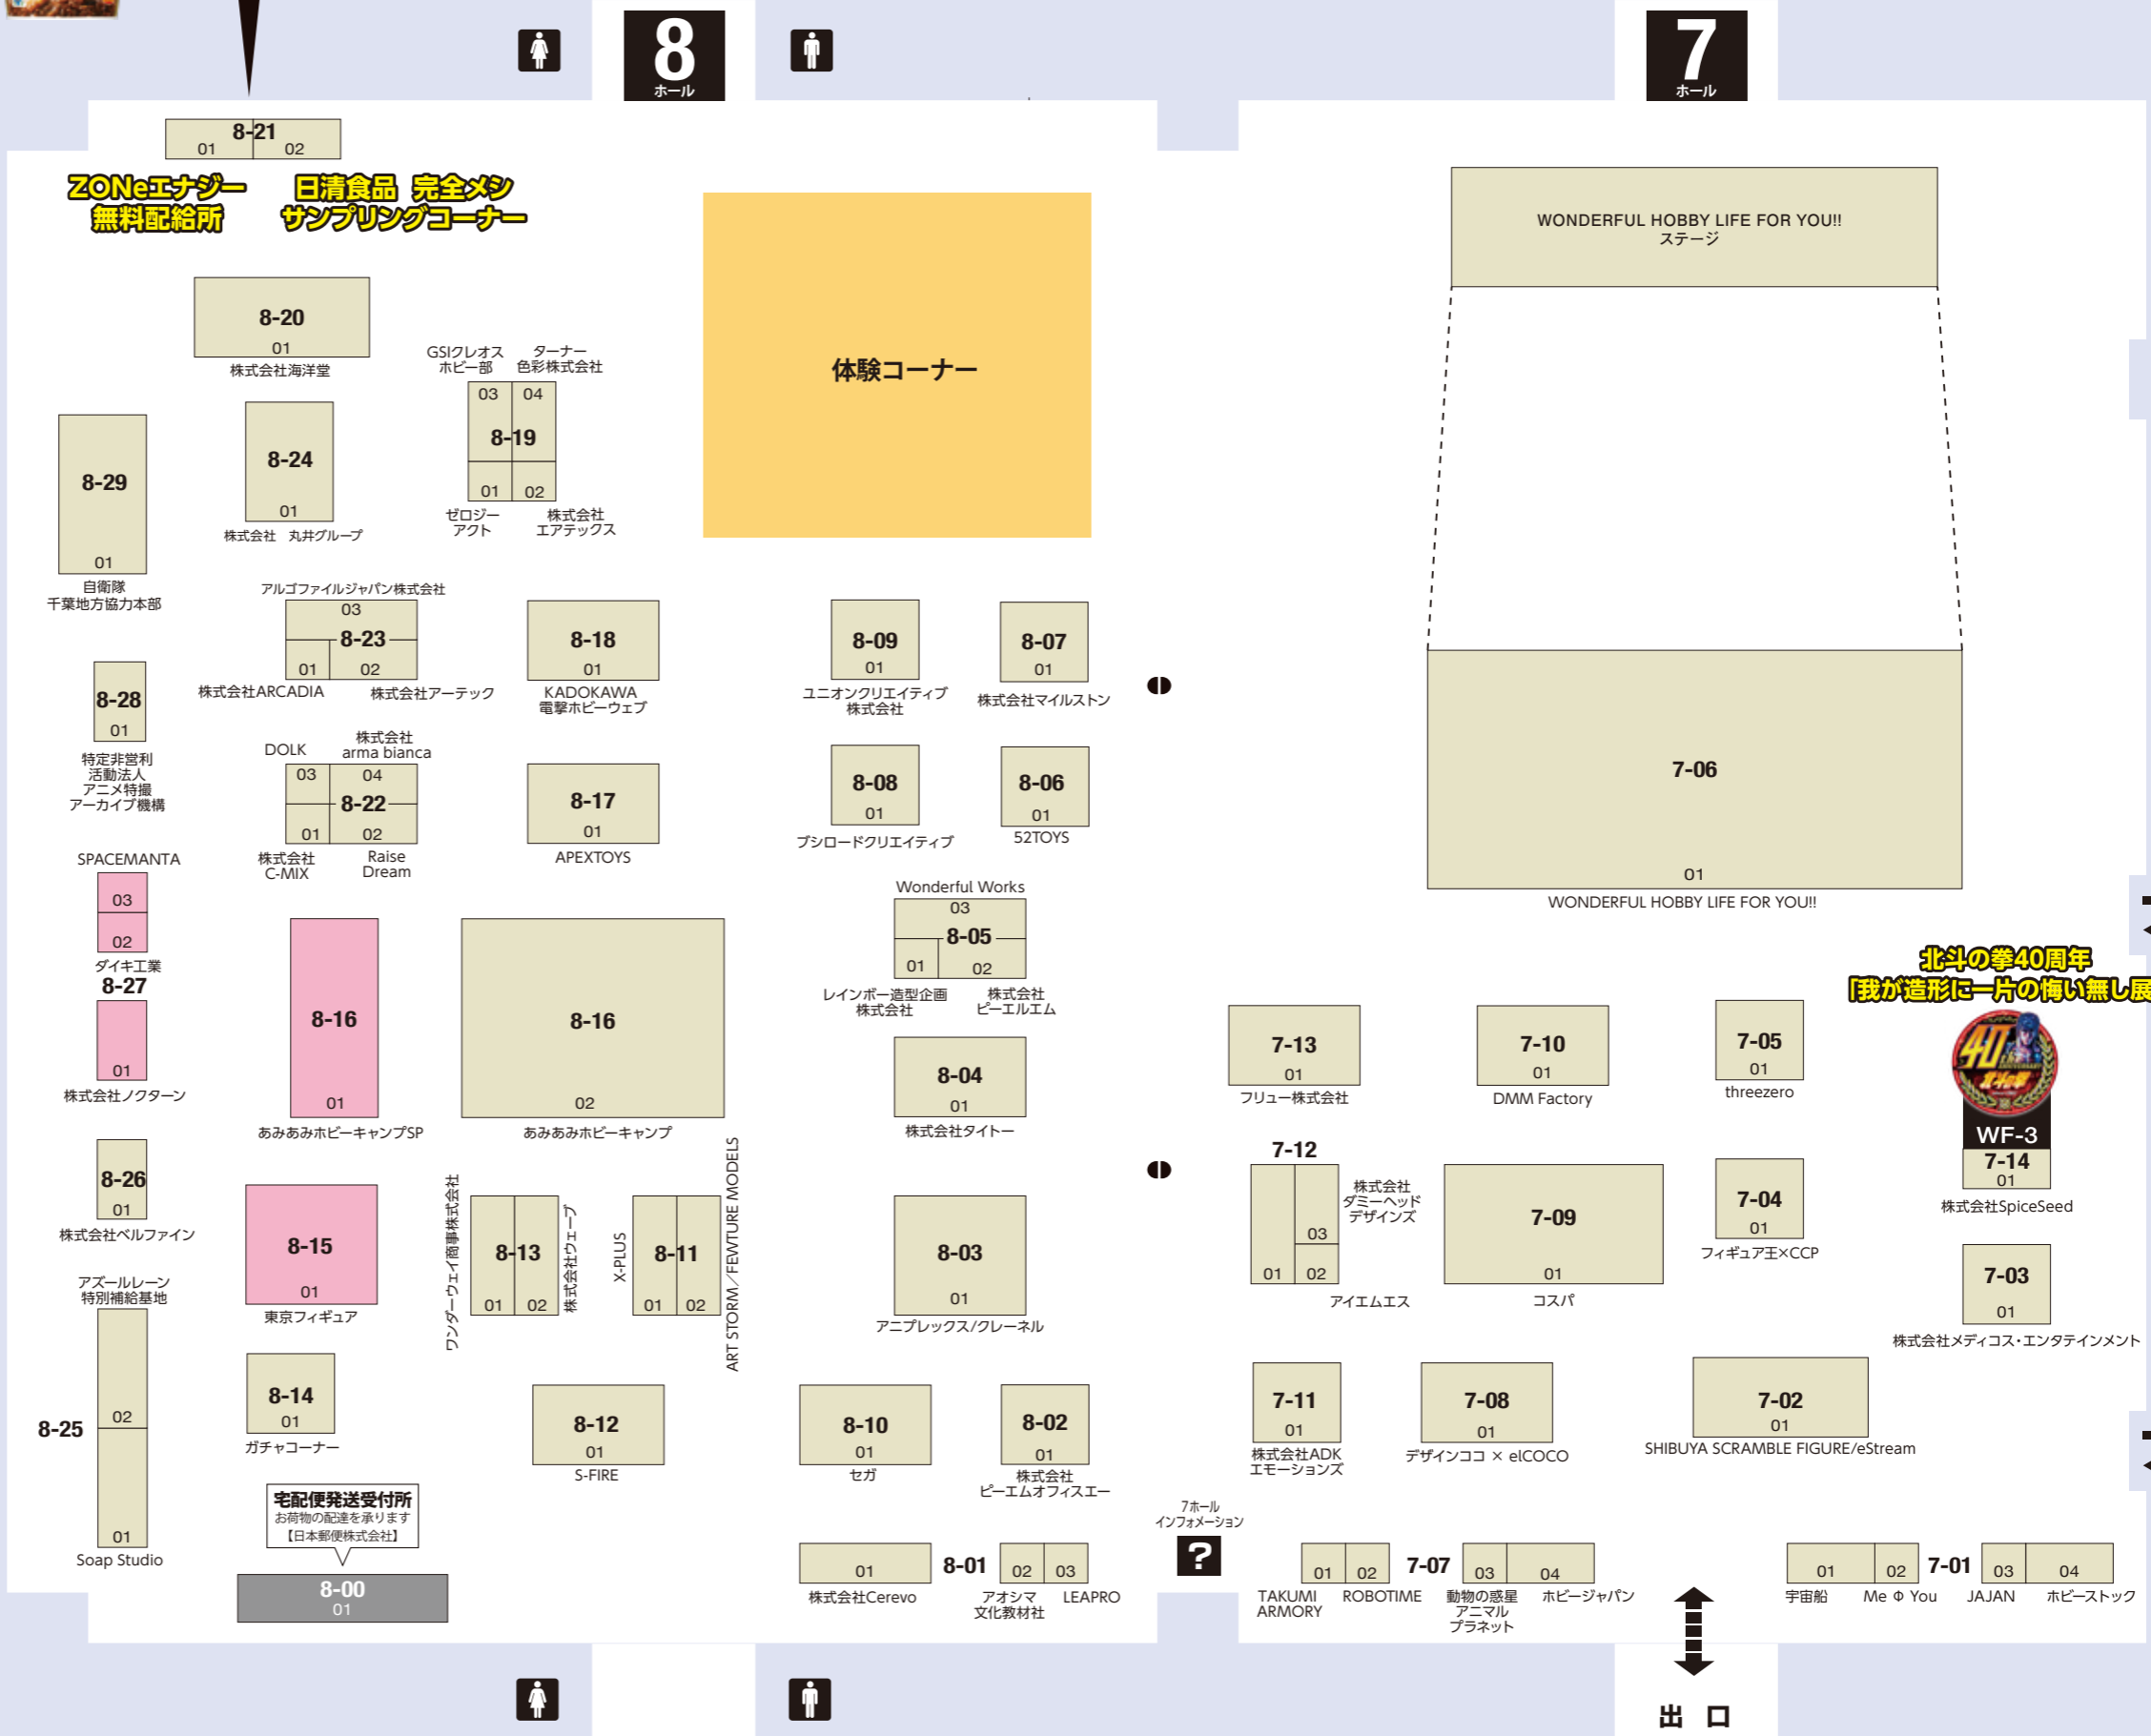

Floor Guide

1~3ホール

凡例 □ 一般ディーラー □ 企業ディーラー □ ドール □ 成人向け □ スケール □ 宅配便
 ※成人向けゾーンに入るには19歳以上であることを証明出来るものをご提示ください。

おしゃべりホール

3
ホール

2
ホール

1
ホール

宅配便発送受付所
お荷物の配達を承ります
【佐川急便株式会社】

3ホール
インフォメーション
?

★ コスプレ受付
[ディーラー&来場者]

成人向けゾーン入口
成人向けゾーン出口

手荷物預かり所「ラック」

◎利用料
① 500円/回
② ファンフェス紙袋付き
1,000円/回

Wonder Festival
by Orange & Queen's Love

◎利用時間 11:00~
10:00~11:00の間は、コスプレ
更衣室をご使用の方のみご利用可

※お買い求めた商品の取り忘れ・破損
については当イベントでは責任を負い
かねますので予めご了承ください。

Table with 2 columns: ブース番号 (Booth Number) and ディーラー名 (Dealer Name). Lists various exhibitors and their booth numbers across halls 7 and 8.

北斗の拳40周年 「我が造形に一片の悔い無し展」

Dealers Guide

ワンフェス特設サイトでもディーラー情報をチェックしよう！