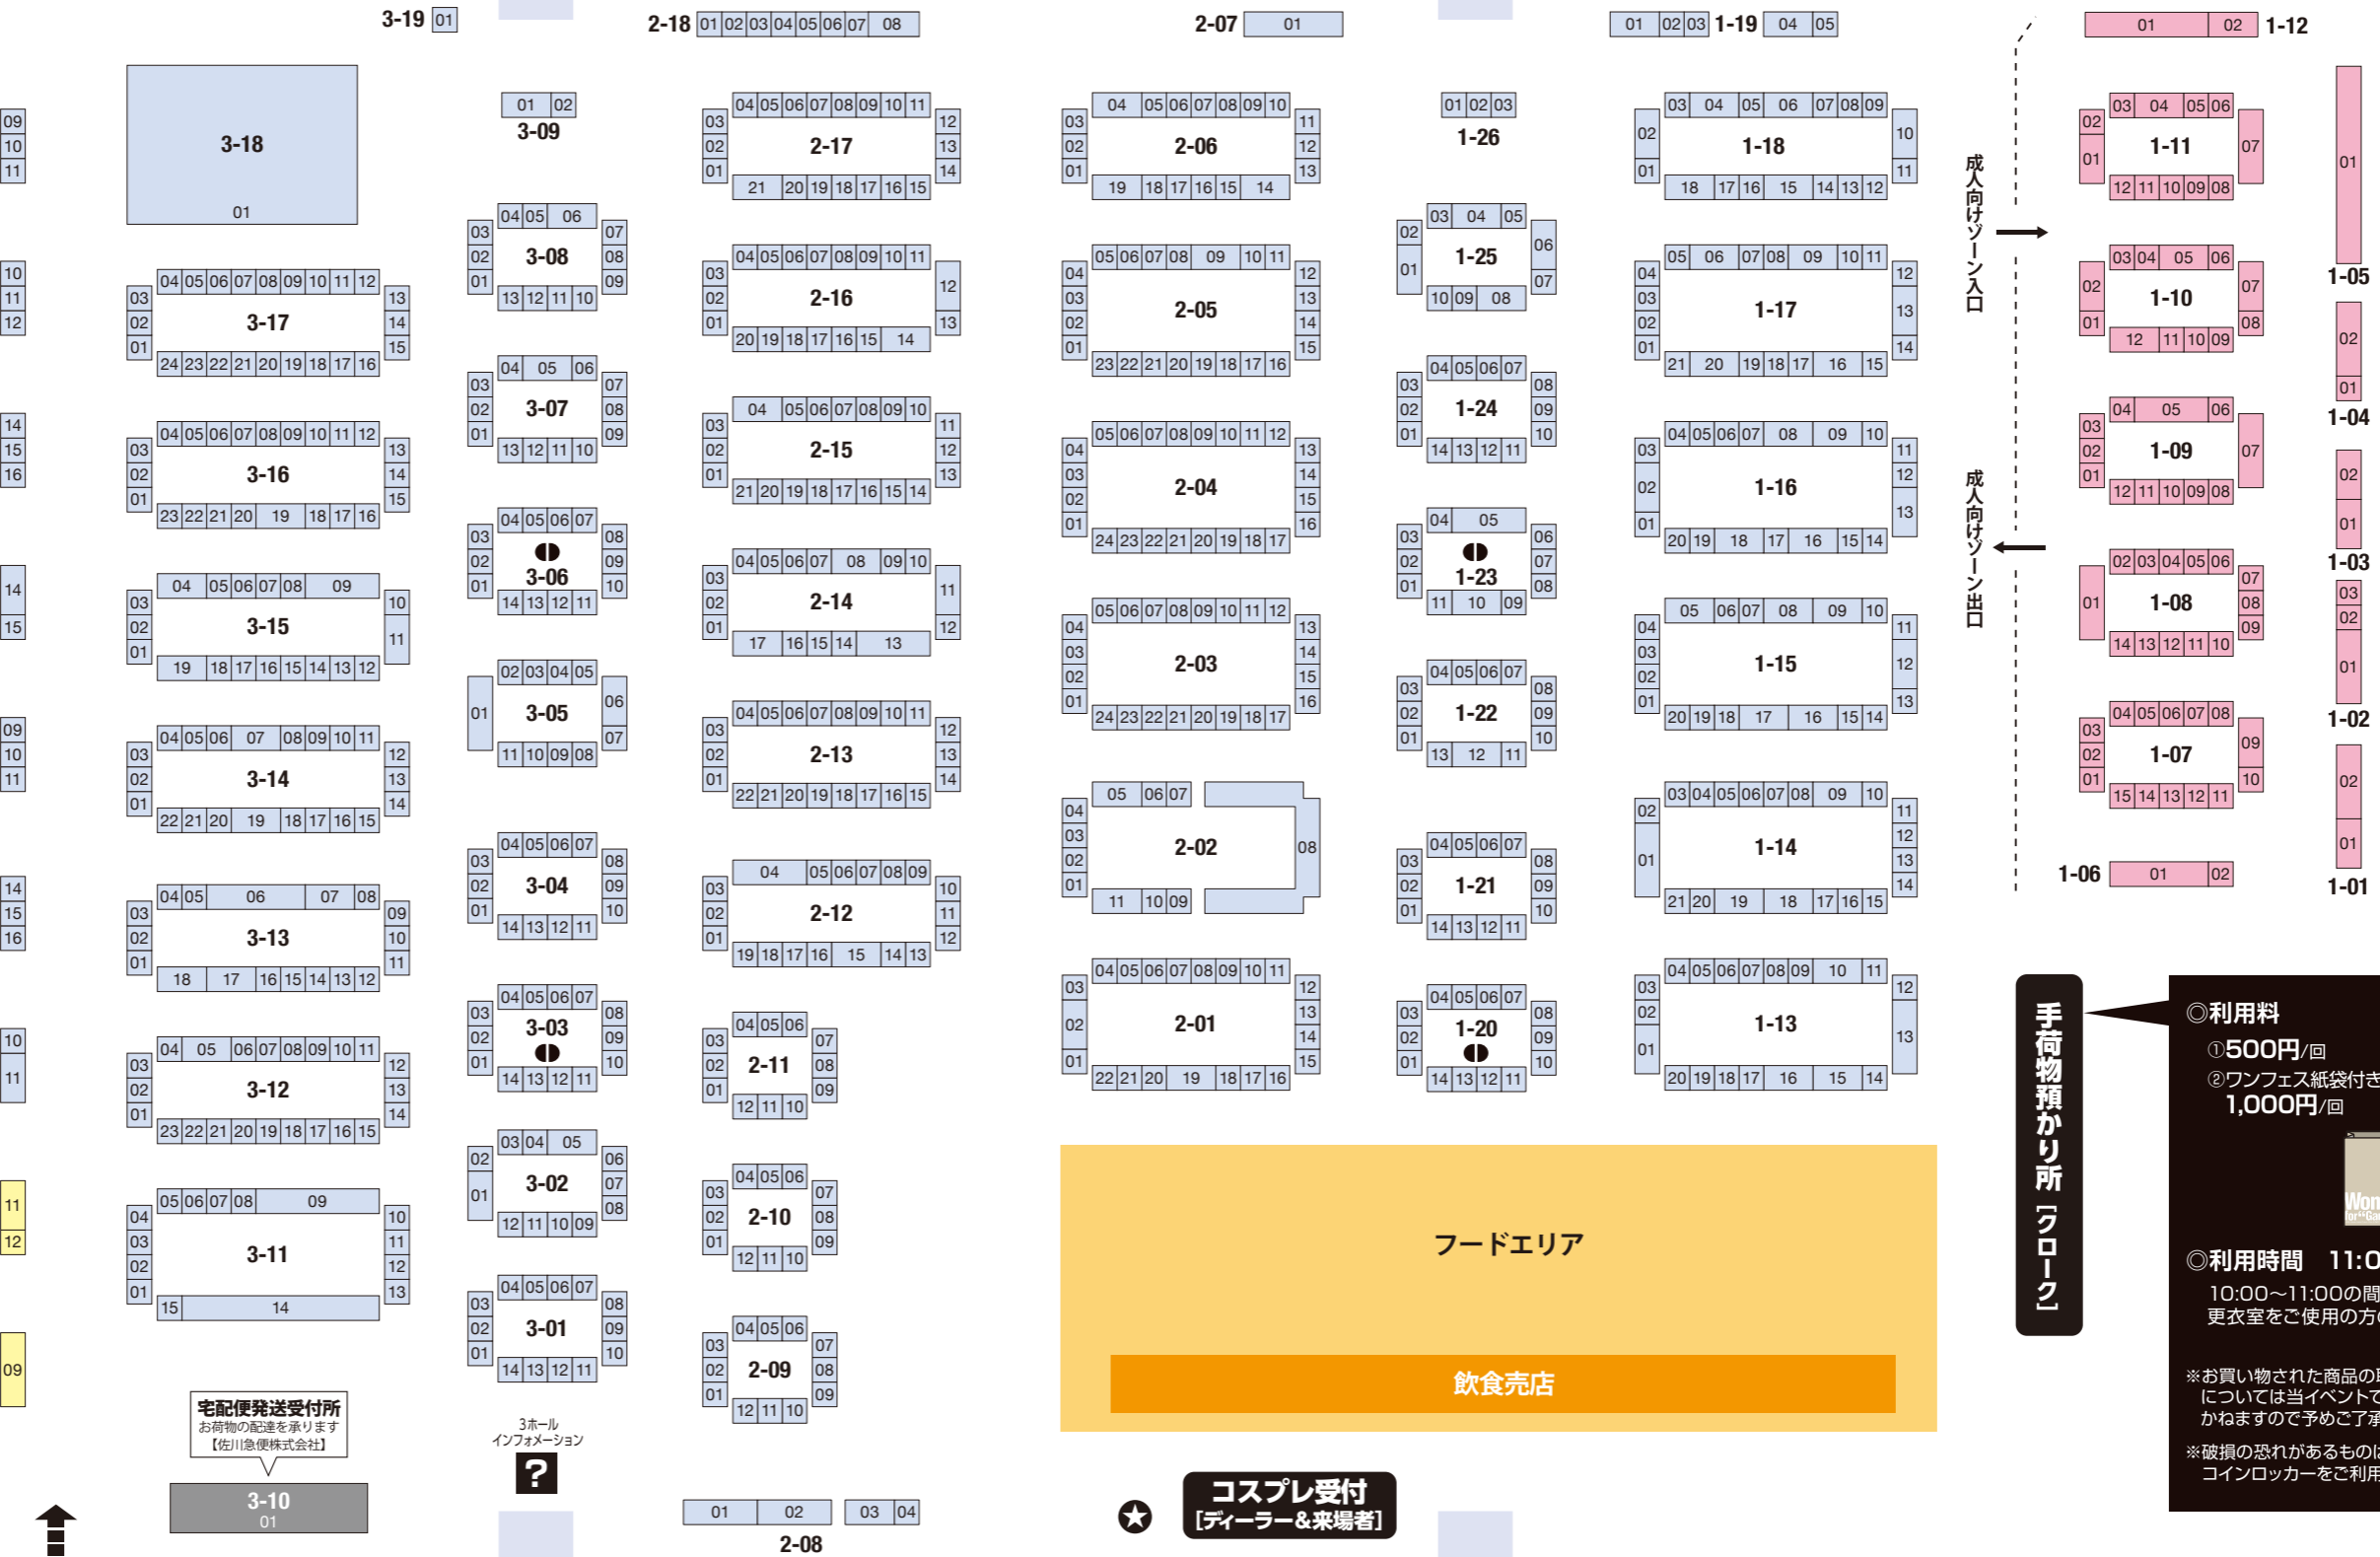

Floor Guide

1~3ホール

凡例 □ 一般ディーラー □ 企業ディーラー □ ドール □ 成人向け □ スケール □ 宅配便
 ※成人向けゾーンに入るには19歳以上であることを証明出来るものをご提示ください。

おしゃべりホール

3
ホール

2
ホール

1
ホール

宅配便発送受付所
お荷物の配達を承ります
【佐川急便株式会社】

3ホール
インフォメーション
?

★ コスプレ受付
[ディーラー&来場者]

成人向けゾーン入口
成人向けゾーン出口

手荷物預かり所「ラック」

◎利用料
① 500円/回
② ファンフェス紙袋付き
1,000円/回

Wonder Festival
by Orange & Queen's Love

◎利用時間 11:00~
10:00~11:00の間は、コスプレ
更衣室をご使用の方のみご利用可

※お買い求めた商品の取り忘れ・破損
については当イベントでは責任を負い
かねますので予めご了承ください。

※破損の恐れがあるものは会場付近の
コインロッカーをご利用ください。

2F 中央エントランス

※フリーゾーン(コスプレ撮影コーナー)は搬出準備のため16時30分にて閉鎖されます。16時30分までにホール内にお入りください。

凡例 □ 一般ディーラー □ 企業ディーラー □ ドール □ 成人向け □ スケール □ 宅配便 ※成人向けゾーンに入るには19歳以上であることを証明出来るものをご提示ください。

5Fの6ホール