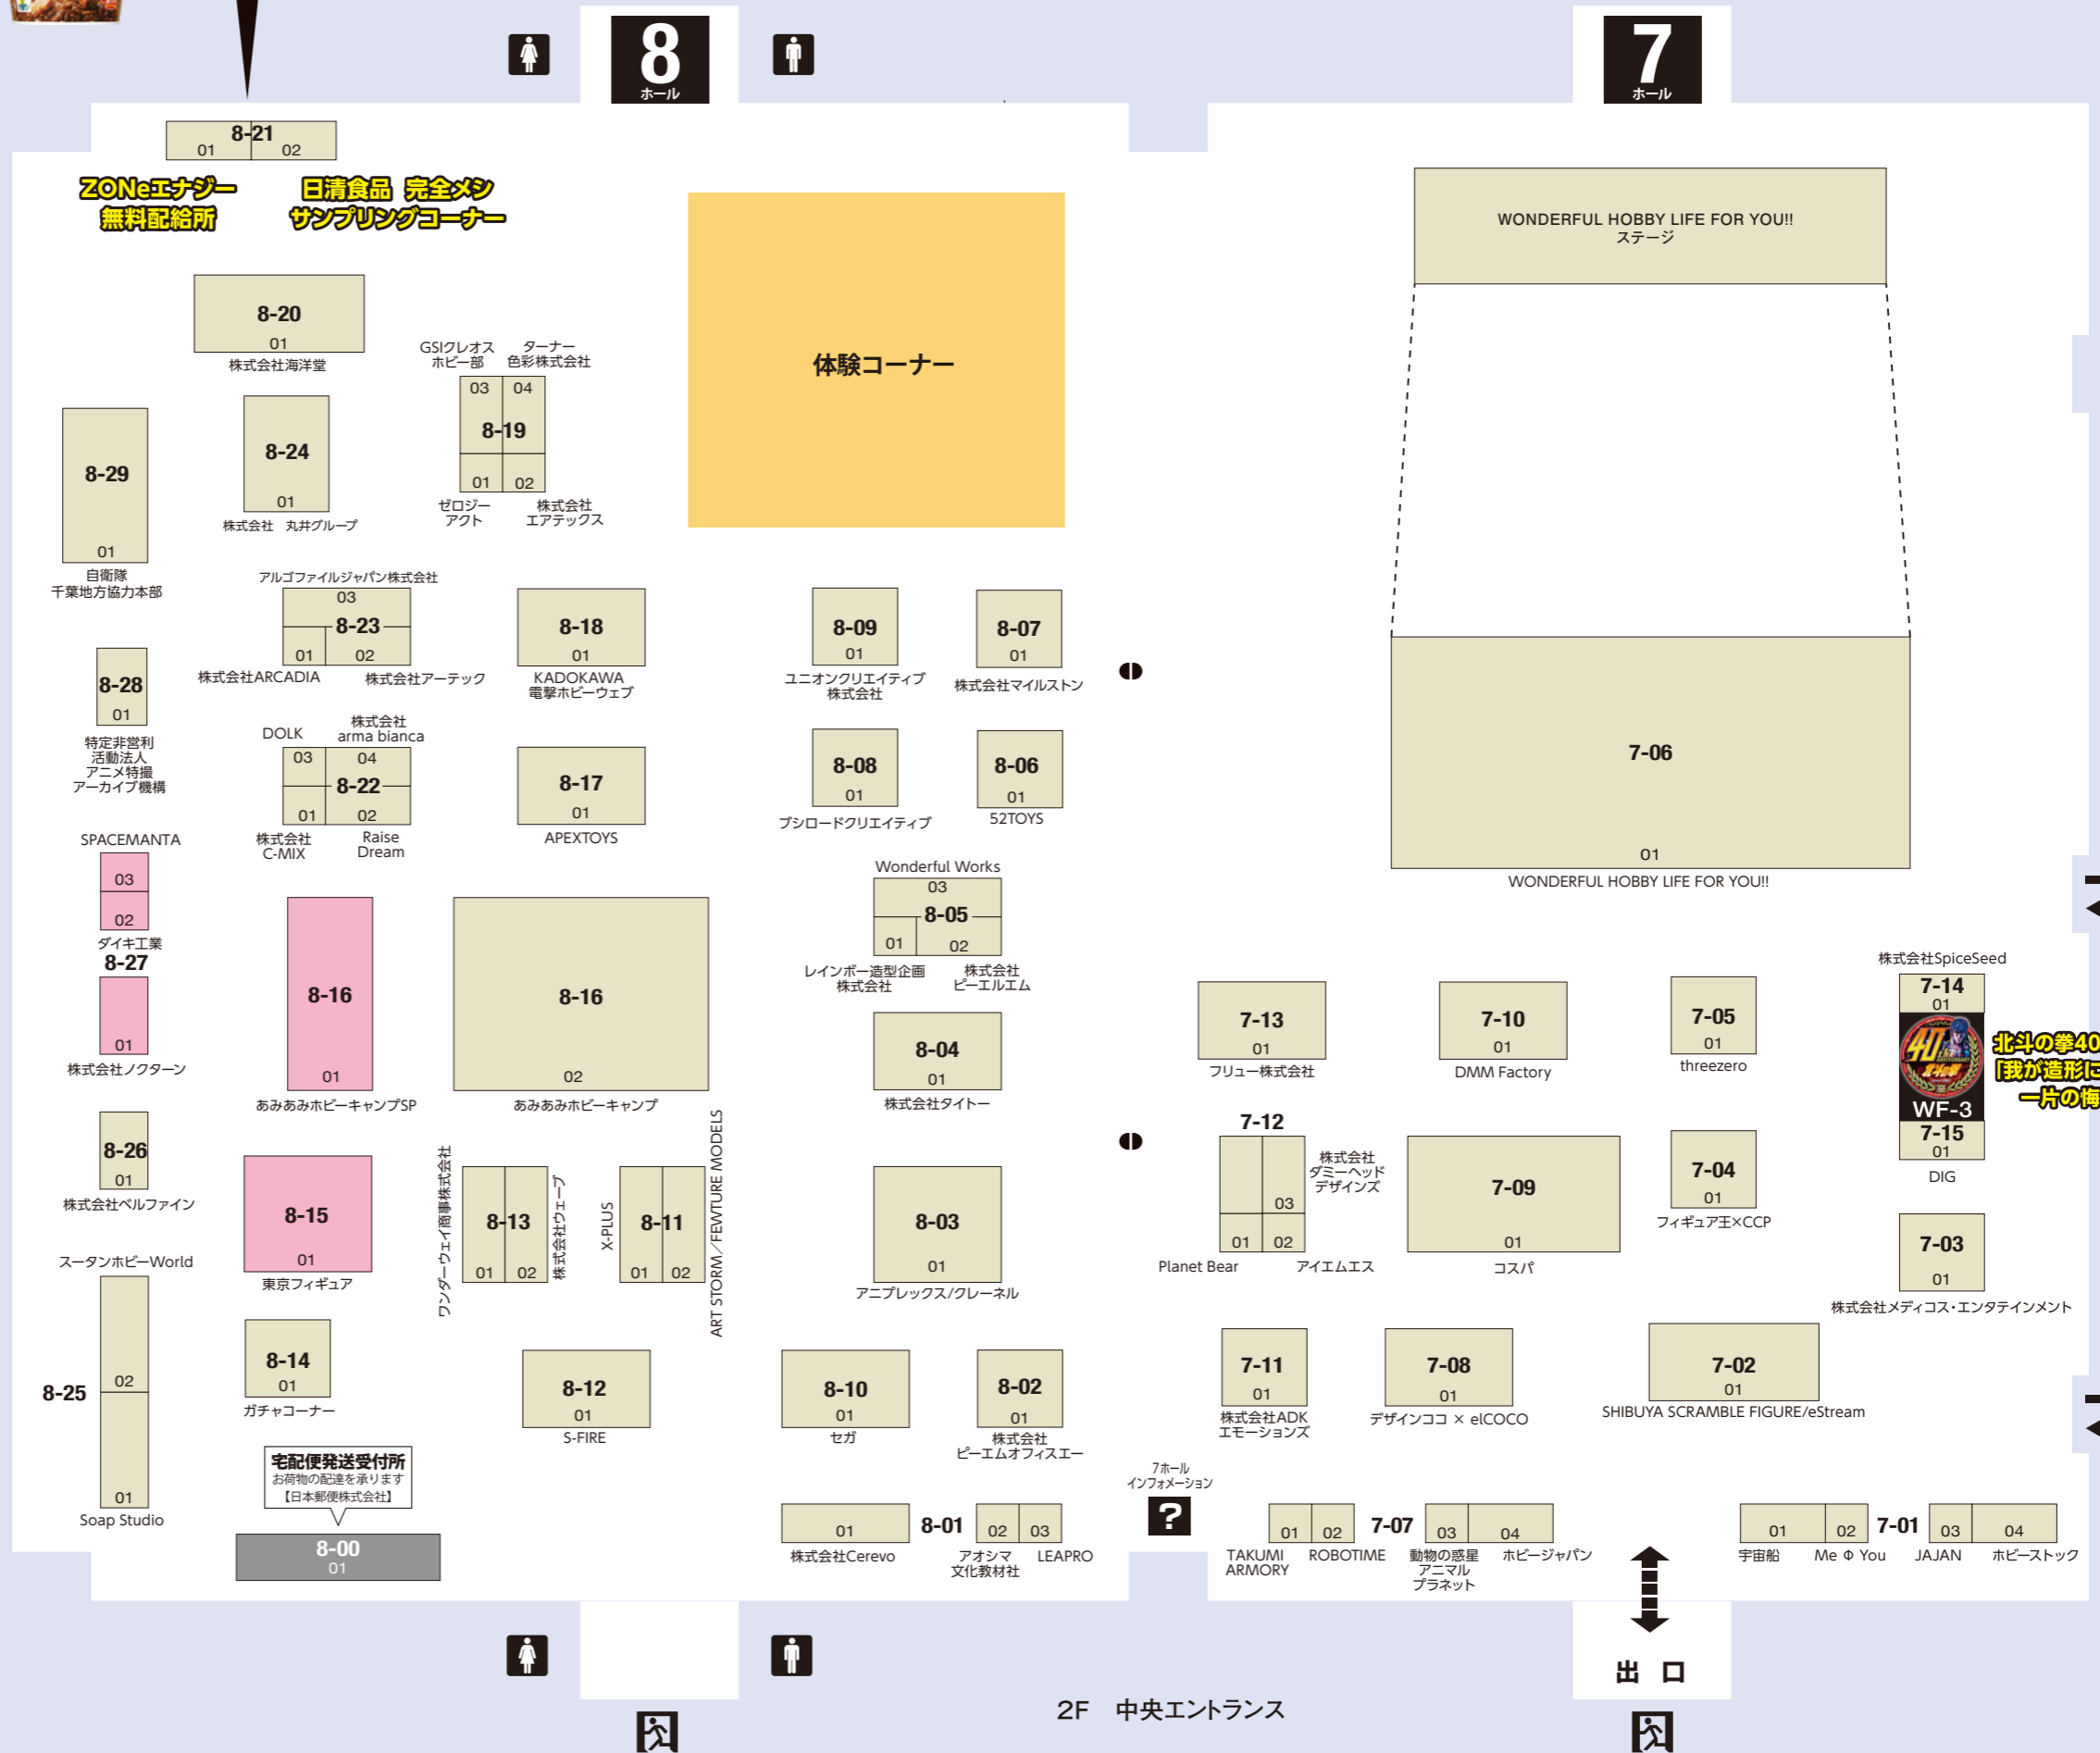

※フリーゾーン(コスプレ撮影コーナー)は搬出準備のため16時30分にて閉鎖されます。16時30分までにホール内にお入りください。

凡例 □ 一般ディーラー □ 企業ディーラー □ ドール □ 成人向け □ スケール □ 宅配便 ※成人向けゾーンに入るには19歳以上であることを証明出来るものをご提示ください。

5Fの6ホール

4Fの5ホール

6ホール

5ホール

4ホール

飲食売店

2F 中央エントランス

出口

Floor Guide

7~8ホール

10:30~ 配布

数量限定!! 無料配布!!

『ZONEエネルギー』『完全メシ カレーメシ 欧風カレー』を無料配布します!

【無料配布品について】

- ◎お受け取りには入場券またはディーラーパスのご提示が必要です
◎お一人につき1個のお渡しになります
◎なくなり次第、終了となります

凡例 一般ディーラー 企業ディーラー ドール 成人向け スケール 宅配便
※成人向けゾーンに入るには19歳以上であることを証明出来るものをご提示ください。

Table with 2 columns: ブース番号 (Booth Number) and ディーラー名 (Dealer Name). Lists various booth numbers and their corresponding dealer names.

7~8ホール

北斗の拳40周年 「我が造形に 一片の悔い無し展」
WF-3 7-15 01 DIG

Dealers Guide

ワンフェス特設サイトでもディーラー情報をチェックしよう！

ブース番号の見方 **8**ホール - **20**島 - **01**テーブル

特設サイトでは、
当日版権の申請作品リストからも
ディーラー検索ができるよ！

特設サイトはこちら

2024年1月29日現在の内容です。