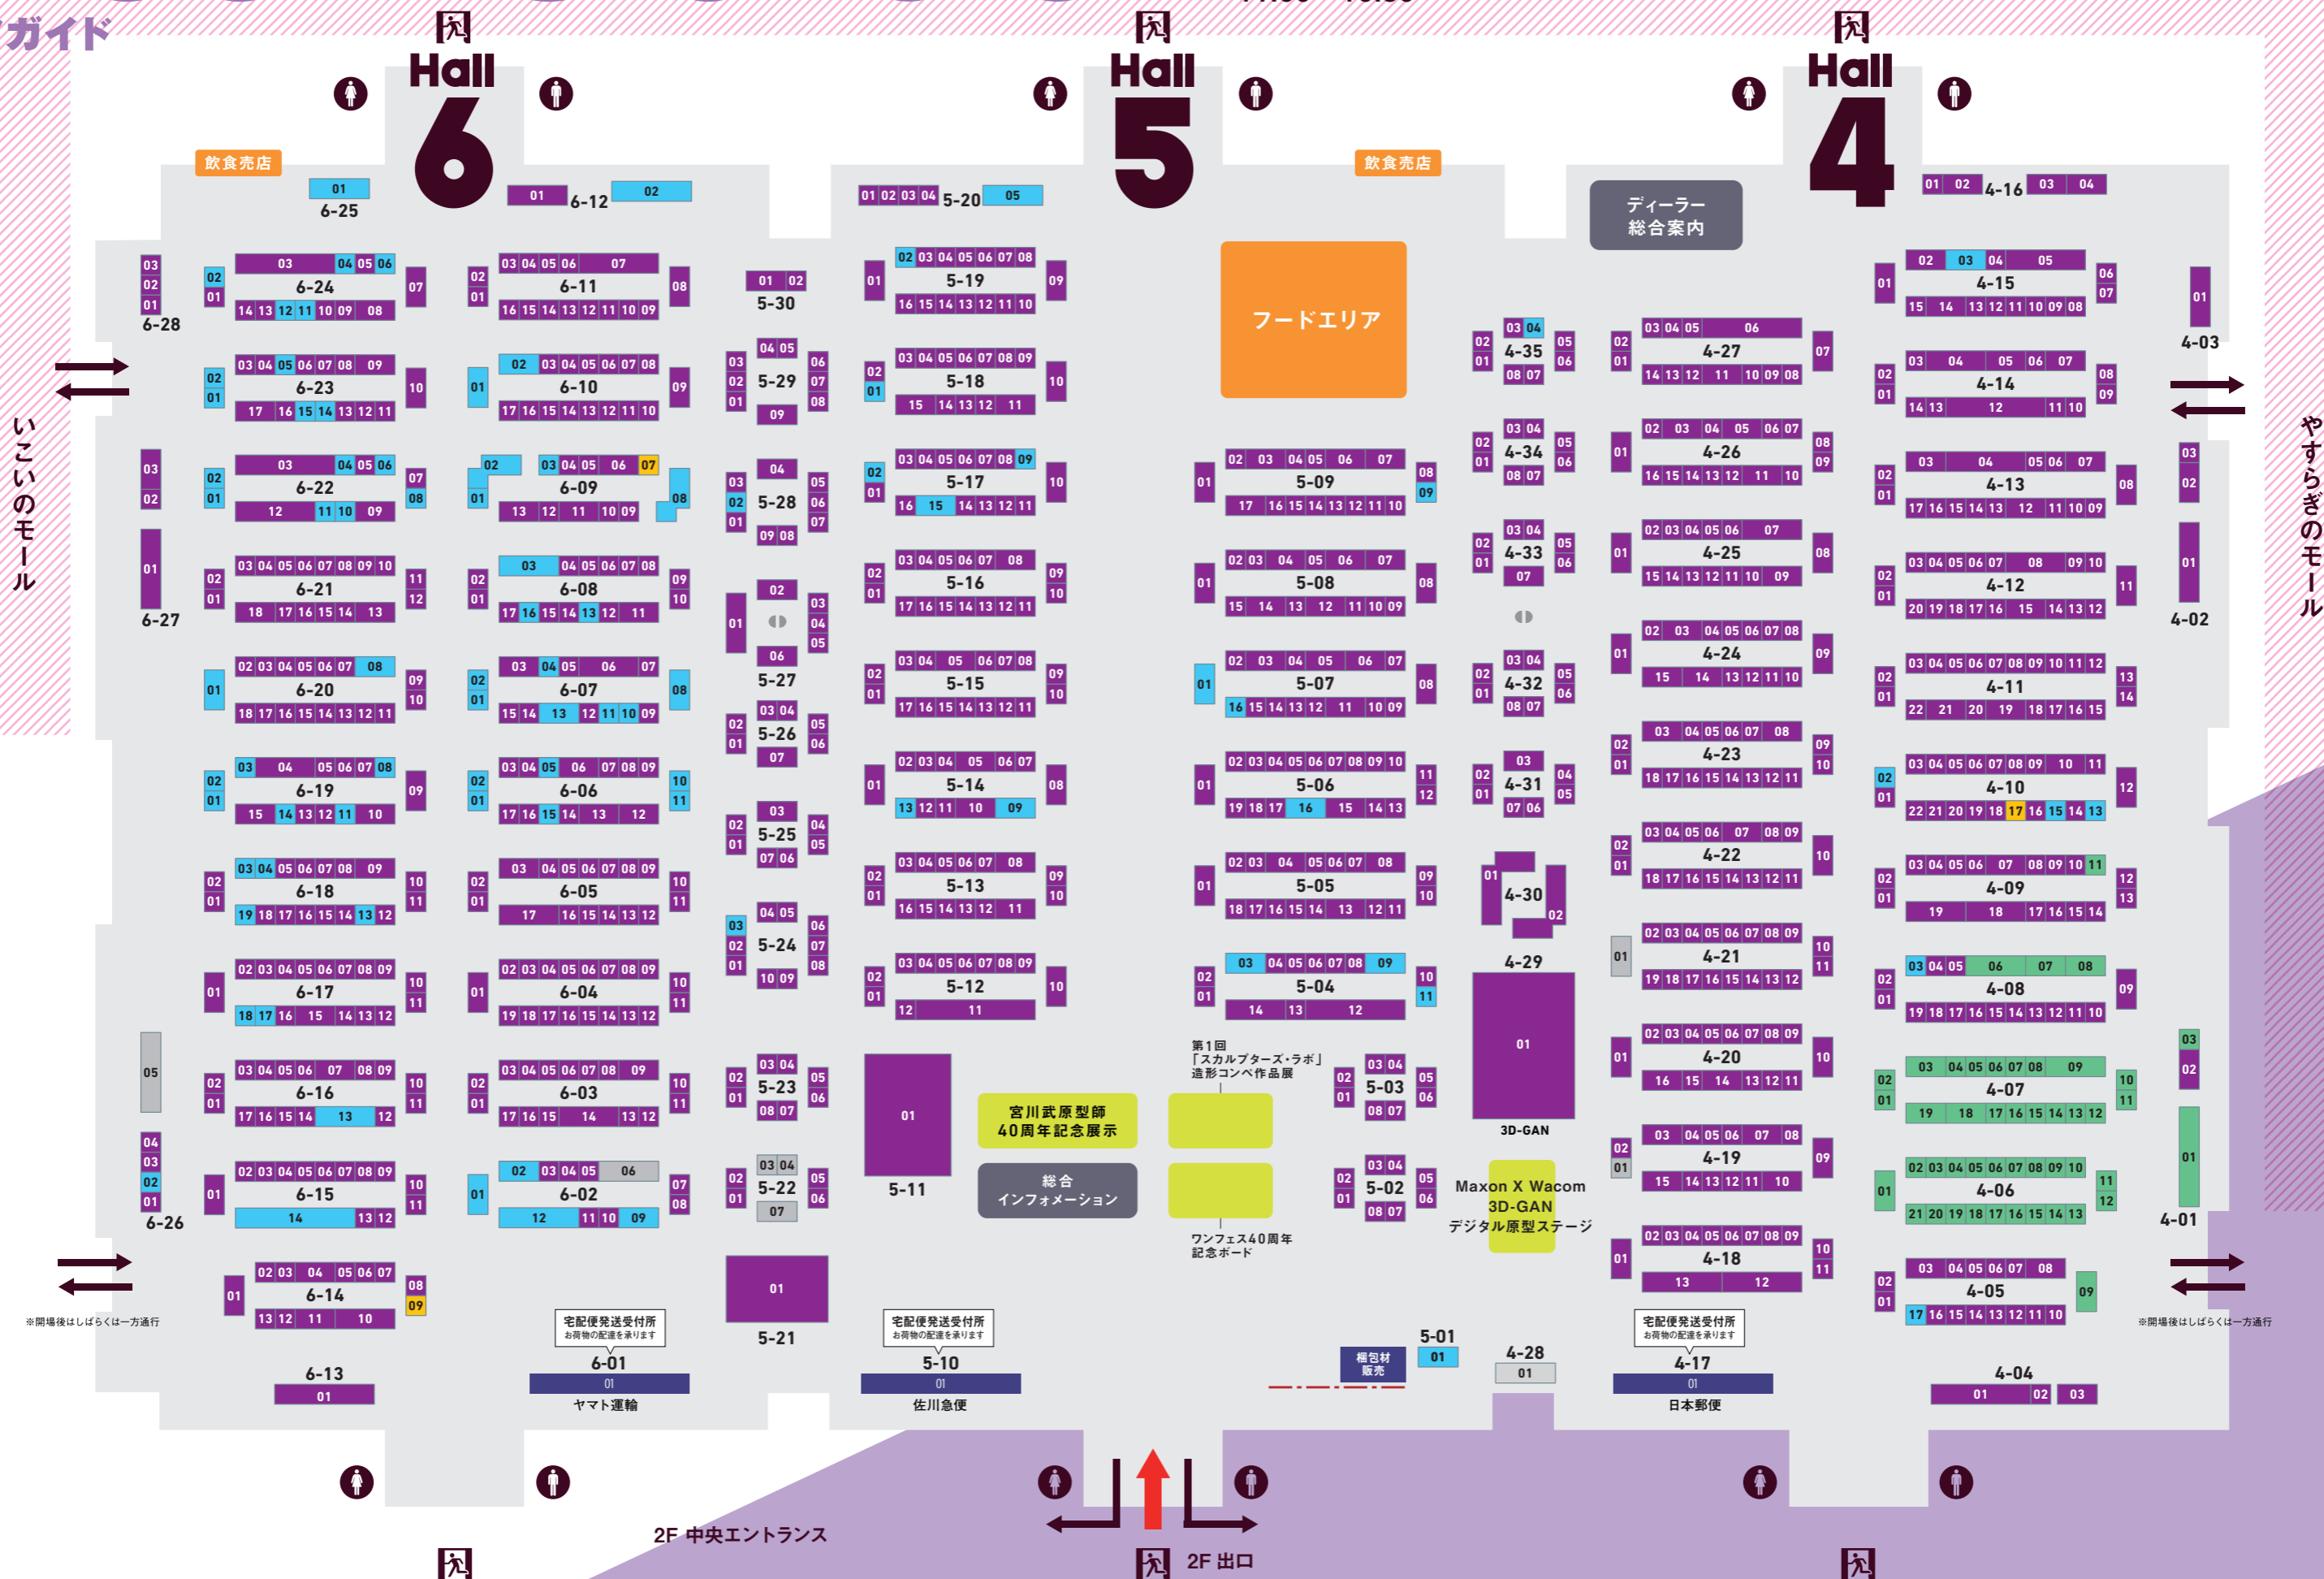

## フロアガイド

コスプレ  
フリーゾーン  
11:00~  
16:30

やすらぎのモール

赤十字献血車

飲食売店

手荷物預かり所  
【クローク】

受付

利用料  
① 500円/回  
② ワンフェス紙袋付き  
1,000円/回

利用時間 11:00~17:00  
10:00~11:00の間は、コスプレ  
更衣室をご使用の方のみご利用可

※お買い物された商品の取り忘れ・破損につ  
いては当イベントでは責任を負いかねます  
ので予めご了承ください。  
※破損の恐れがあるものは会場付近の  
コインロッカーをご利用ください。

Hall 3

Hall 2

Hall 1

※開場後はしばらくは一方通行

3ホール  
インフォメーション

コスプレ受付 (出展者&来場者) ★ ★ コスプレ  
レスキュー

2F 中央エントランス

# Floor Guide

フロアガイド

コスプレフリーゾーン  
11:00~16:30

凡例 一般ディーラー 一般ディーラー ドール スケール タツノコワンフェス 中古・TOY 宅配便

\*フリーゾーン（コスプレ撮影コーナー）は搬出準備のため16:30にて閉鎖されます。16:30までにホール内にお入りください。

※開場後はしばらくは一方通行

※開場後はしばらくは一方通行