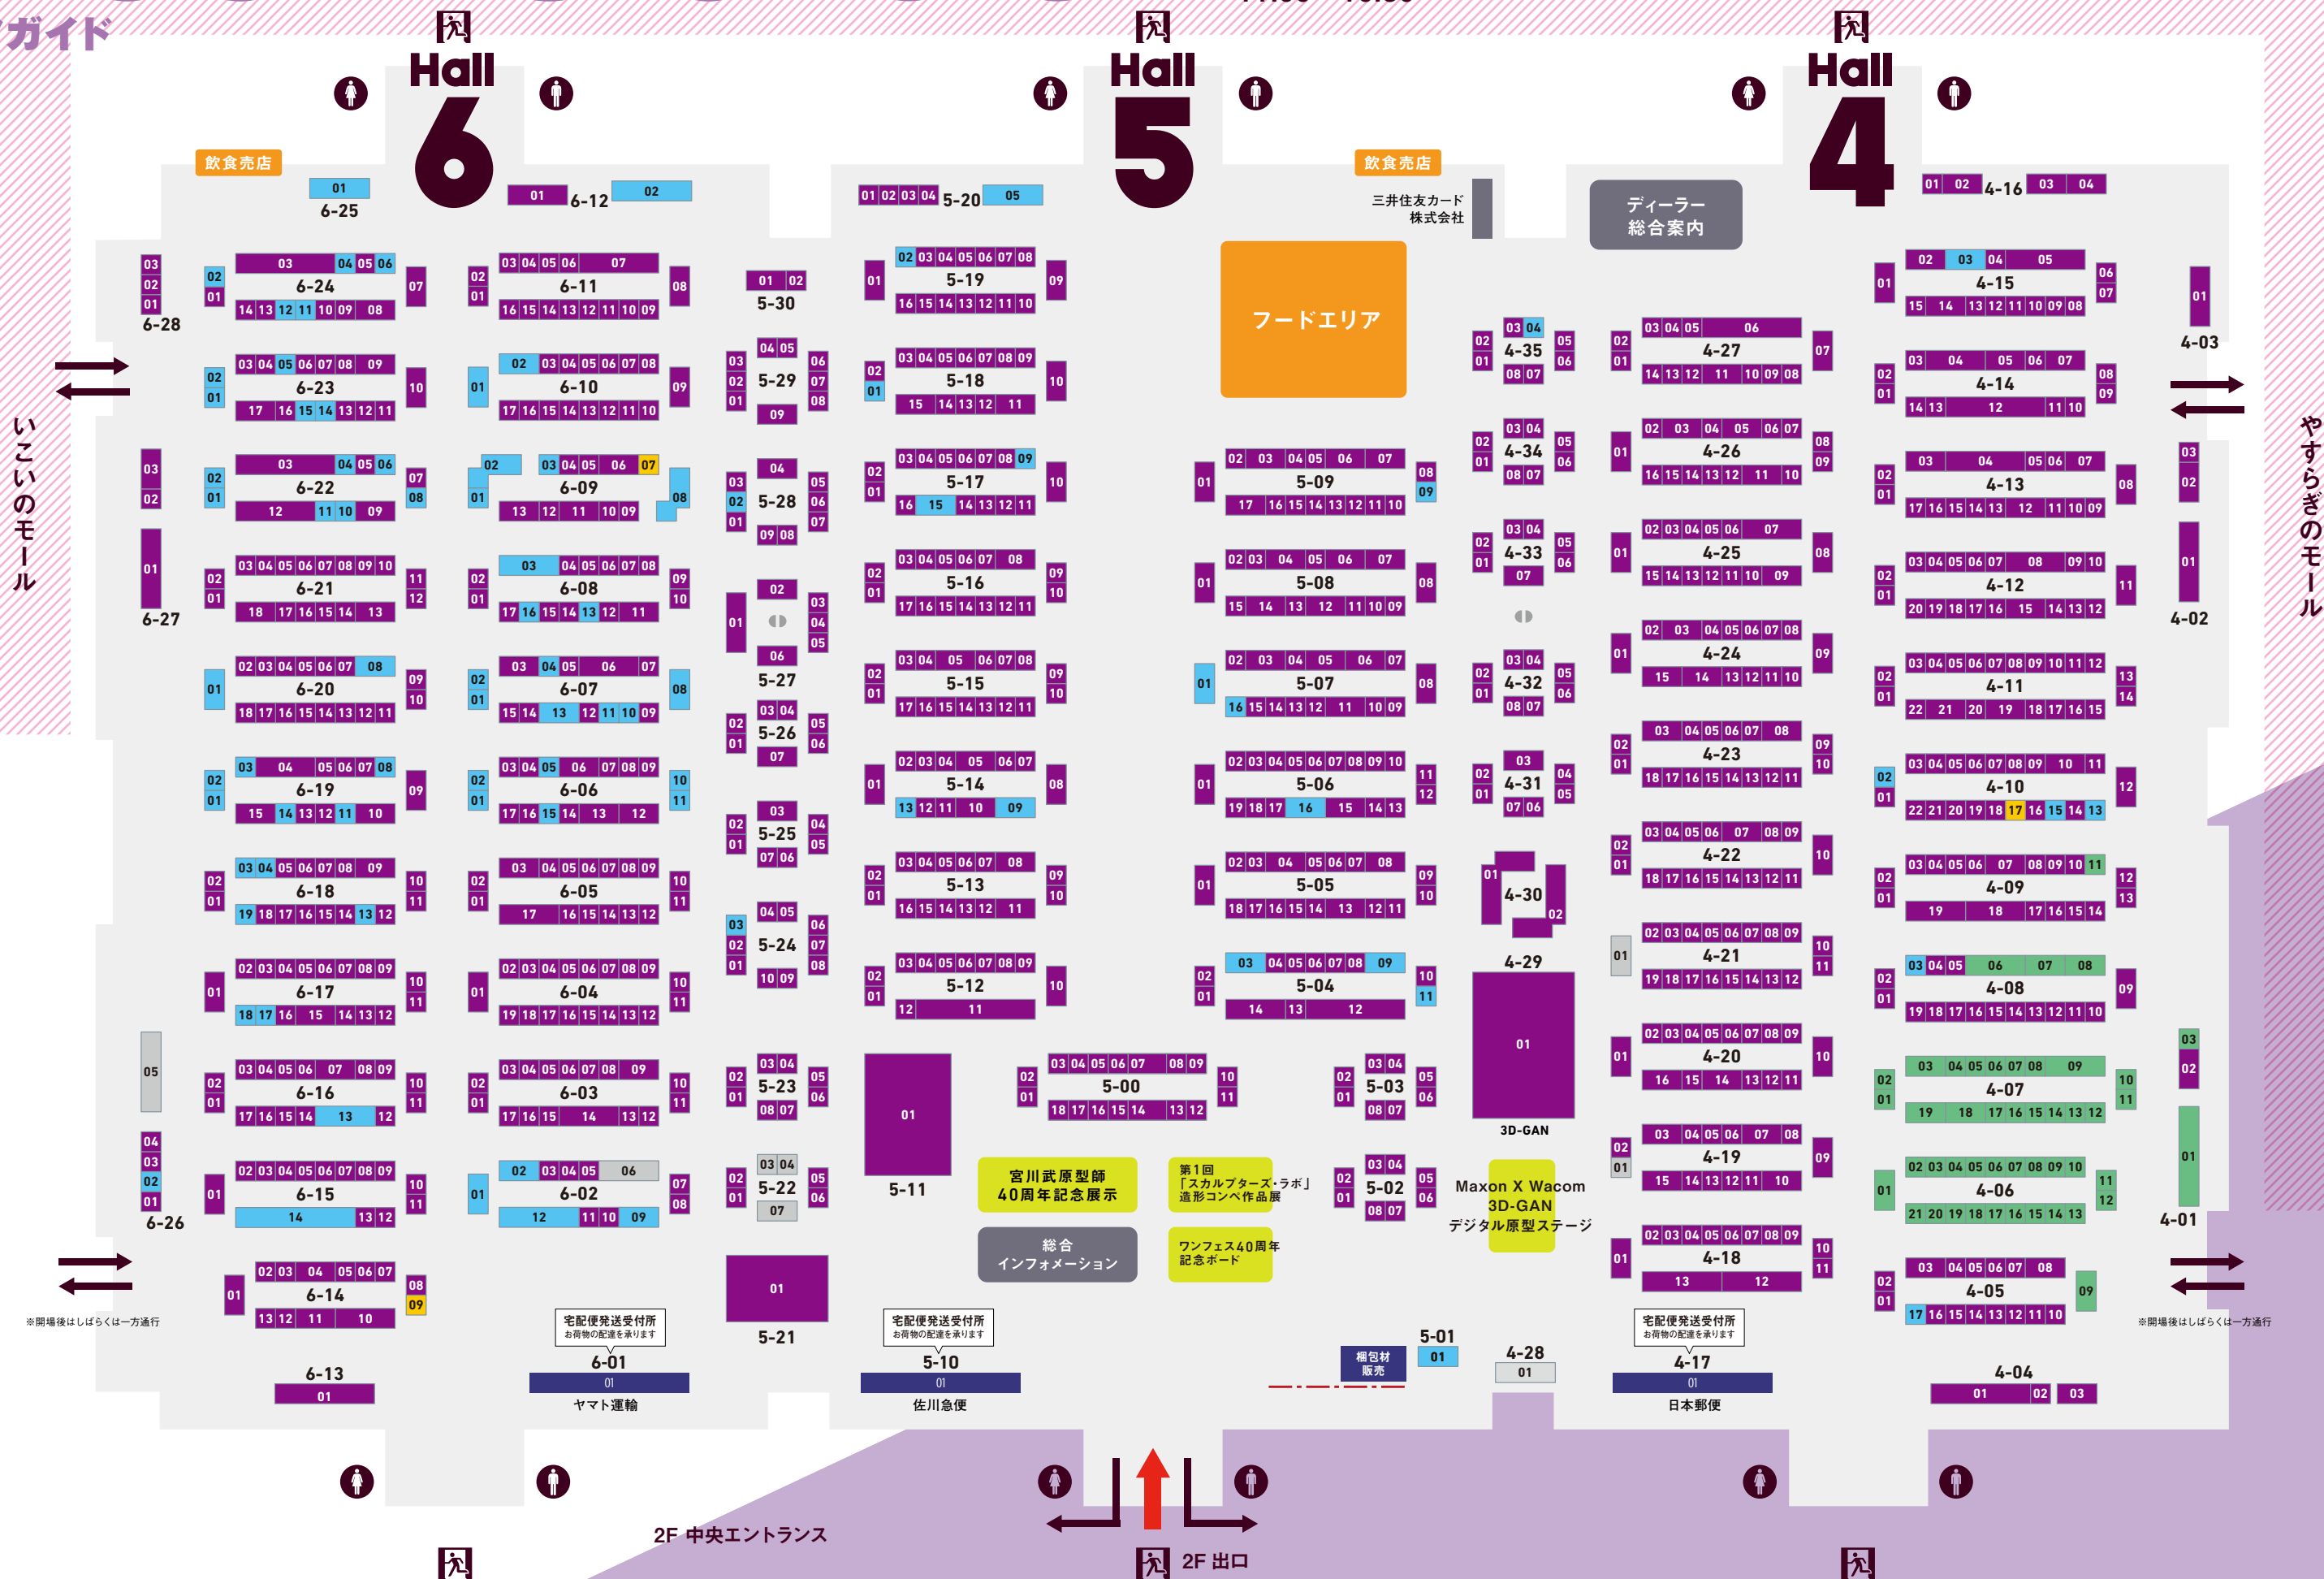

Floor Guide

凡例 ■ 一般ディーラー ■ 成人向け ■ スケール ■ タツノコワンフェス ■ 中古・TOY

※成人向けゾーンに入るには19歳以上であることを証明出来るものをご提示ください。

フロアガイド

コスプレ
フリーゾーン
11:00～
16:30

やすらぎのモール

手荷物預かり所
【クローク】

受付

利用料
 ① 500円/回
 ② ワンフェス紙袋付き
 1,000円/回

利用時間 11:00～17:00
 10:00～11:00の間は、コスプレ
 更衣室をご使用の方のみご利用可

※お買い物をされた商品の取り忘れ・破損につ
 いては当イベントでは責任を負いかねます
 ので予めご了承ください。
 ※破損の恐れがあるものは会場付近の
 コインロッカーをご利用ください。

コスプレ受付 (出展者&来場者) ★ ★ コスプレ
 レスキュー

3ホール
 インフォメーション

2F 中央エントランス

※開場後はしばらくは一方通行

Floor Guide

フロアガイド

コスプレフリーゾーン
11:00~16:30

凡例 一般ディーラー 一般ディーラー ドール スケール タツノコワンフェス 中古・TOY 宅配便

※フリーゾーン（コスプレ撮影コーナー）は搬出準備のため16:30にて閉鎖されます。16:30までにホール内にお入りください。

特設サイトでは、
当日版権の申請作品リストからも
ディーラー検索ができるよ!

ブース番号の見方 **7**ホール **-04**島 **-01**テーブル

※赤字のブース番号は成人向けゾーンに出展です。
成人向けゾーンに入るには19歳以上であることを証明出来るものをご提示ください。

ブース番号 ディーラー名

あ	
1-27-01	嗚呼、青い海と空の狭間を漂う人々の血潮が紡ぐ壮烈冒険記
4-21-15	アーカム工房
4-07-06	アークウィザー堂
3-31-15	アーク倶楽部
3-19-14	ArCray
6-23-09	Arsenal D.i
2-04-10	アーセナルモケイ
4-14-04	ArTreee
4-24-02	アートクロスケイ
3-25-12	ART JUNKIE
2-07-10	ArtStudio「SHOT!」
2-18-07	アーニトル
3-31-02	R.R.Assoc.
6-10-08	R.GLATT-CC
6-03-07	R-Grey
1-20-05	RC GEAR
5-22-04	アールシースタジオ
3-22-02	RCベルグ
1-12-10	R17?
1-21-10	RPF
1-21-19	Iron Hobby
6-10-16	アイウエ
6-26-01	eyewater
1-21-01	INS2025
1-12-09	IWGK
6-05-06	EYEDEA
1-16-10	ITS
6-03-11	item-Craft アイテムクラフト
3-30-08	アイパッチン
3-18-11	ivory crafts
2-15-03	IMAC
3-30-07	A I M
3-33-08	アイメイ
6-07-13	アイモ堂
2-13-02	IRN
1-24-03	Awaken Association
6-11-02	OUTER SPACE
5-04-02	OUTERRIM
6-11-09	Autarkie
3-13-15	OutofService
3-34-01	外郷塚
4-26-10	OUT-ROAD
5-05-14	A.O.E-Beam Studio
6-18-01	青焦げカラス
3-11-01	蒼のスキマ
3-29-11	青葉蘭造形部
4-09-17	赤いカメラ×謎
4-27-14	赤井キキ
6-24-12	赤い靴CLUB
1-02-01	あかかた工房
2-21-19	アカツキの作業場