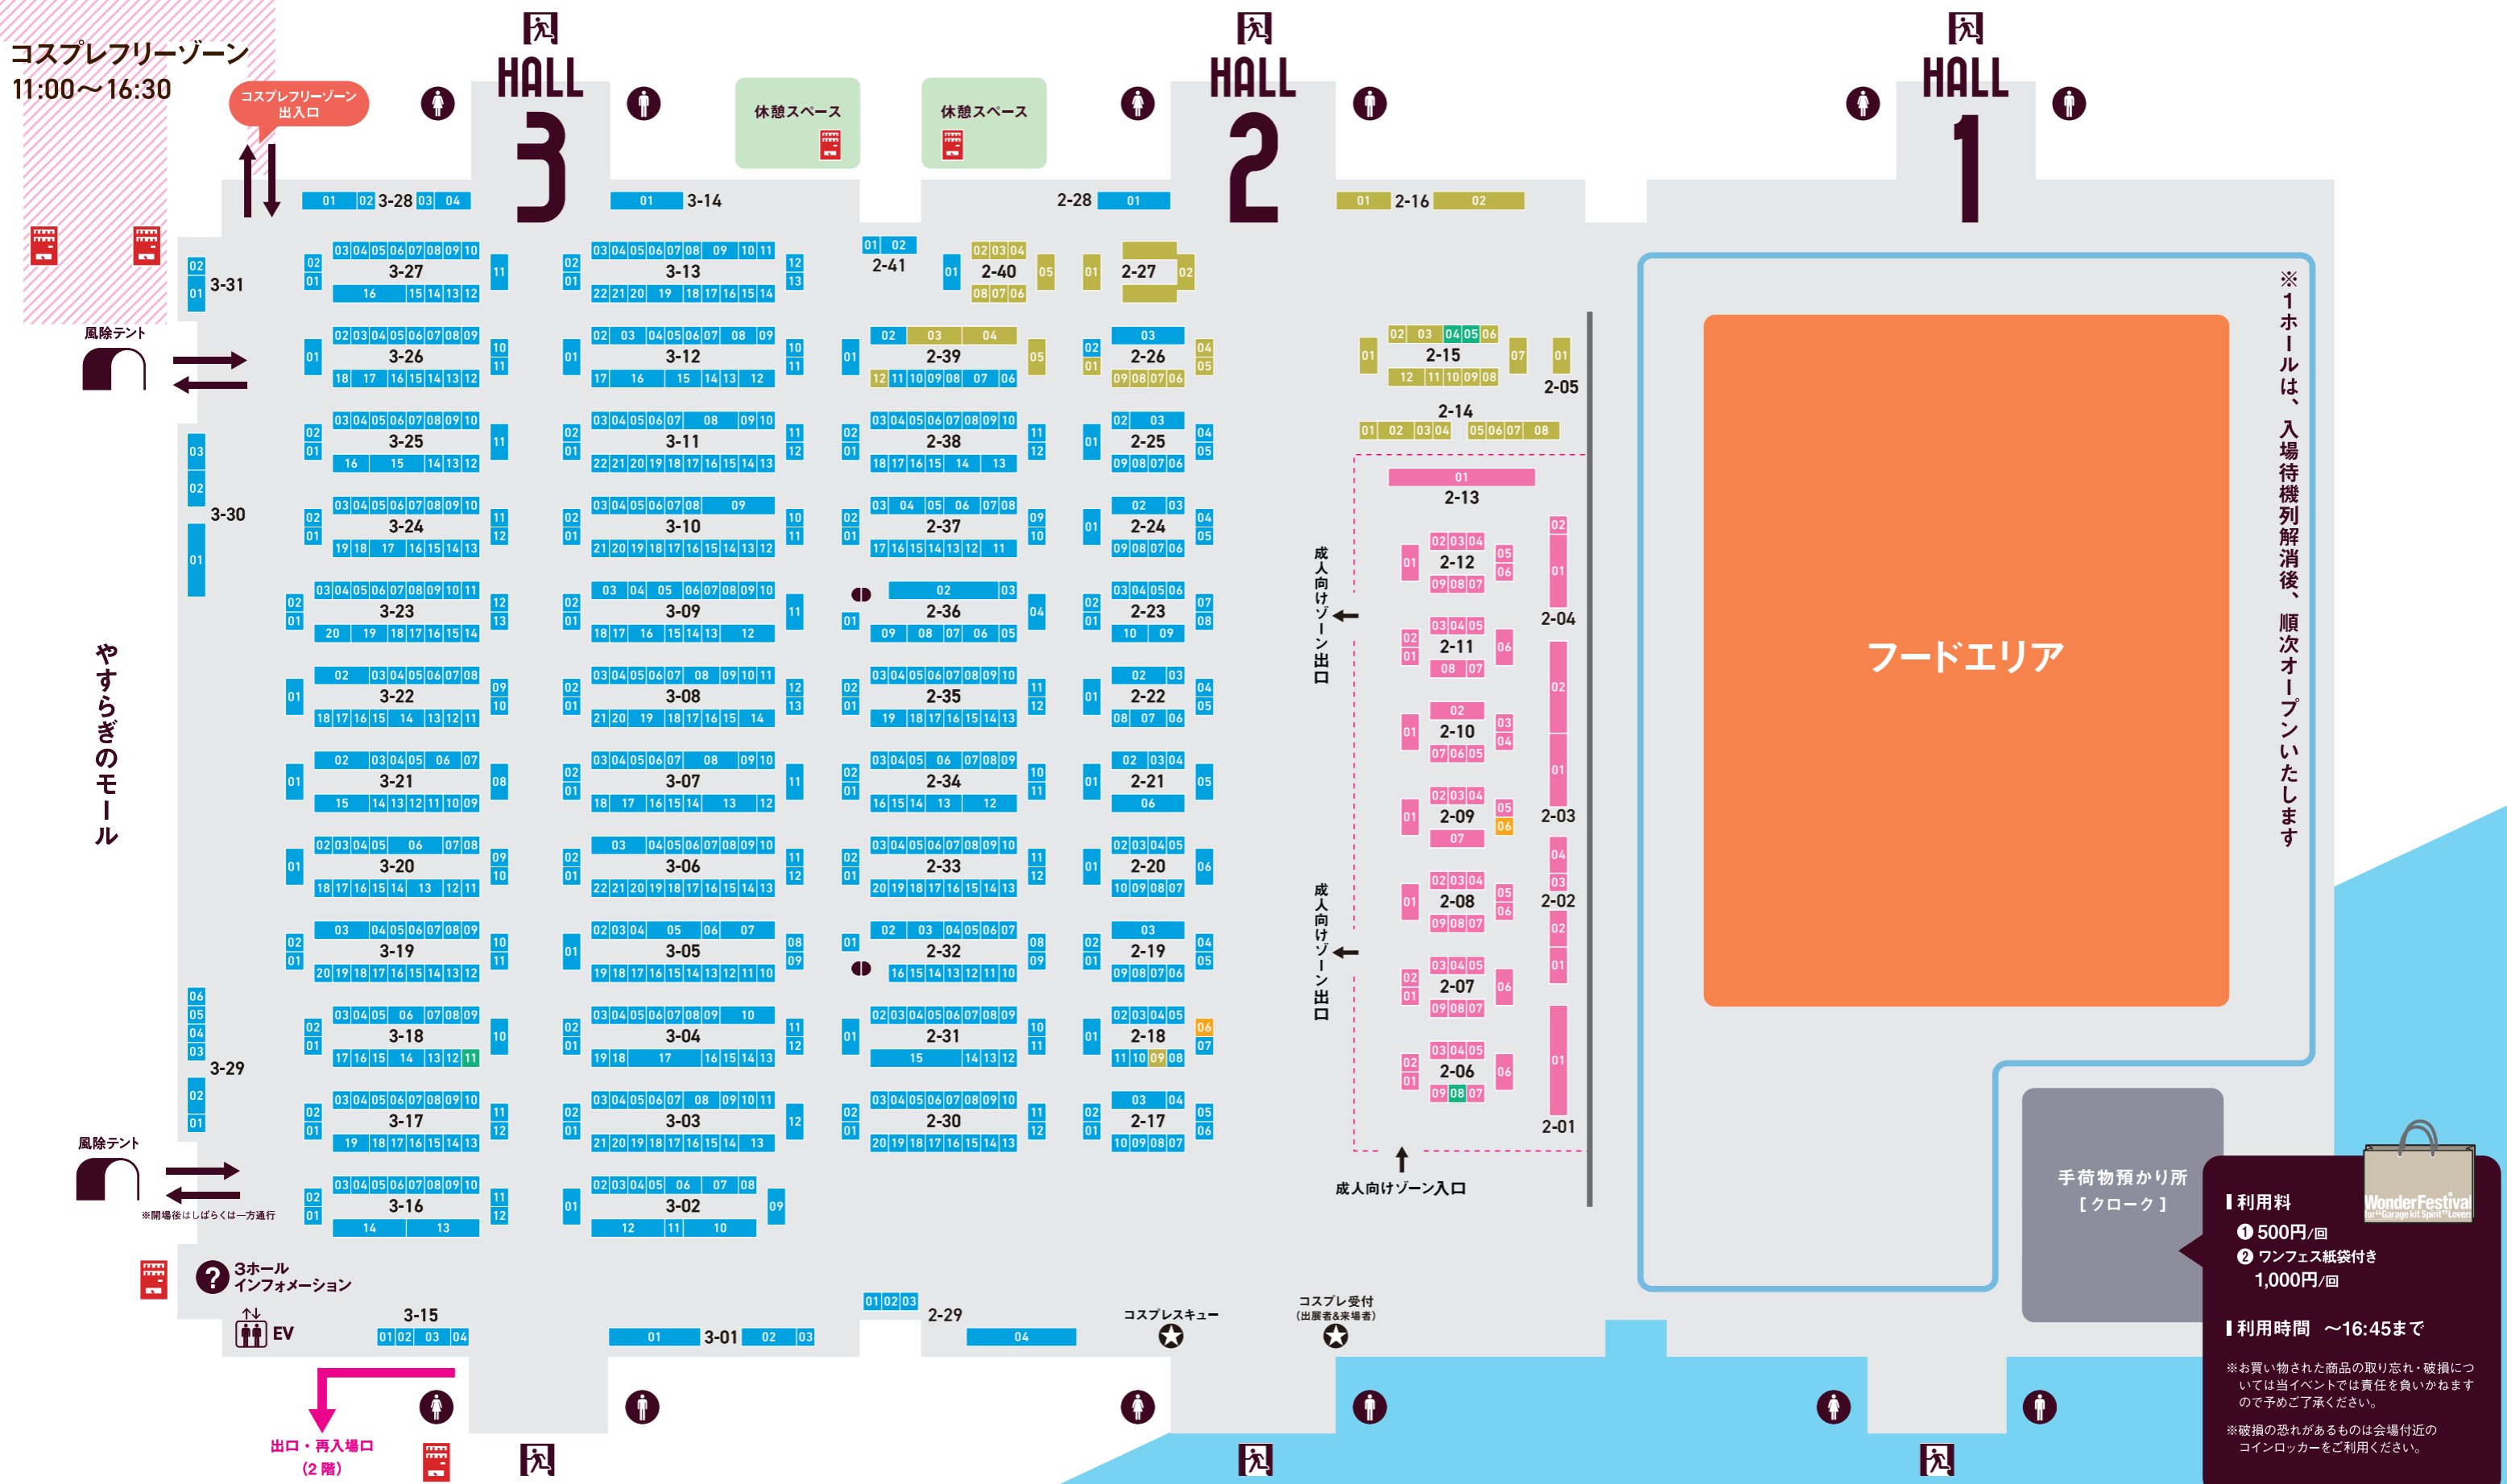

# FLOOR GUIDE

## フロアガイド

通行OK!  
風除テント  
外気の流入を抑える  
暑さ対策のための  
テントです

凡例：  
■ 一般ディーラー ■ スケール ■ ドール ■ 成人向け ■ 中古プラモデル・TOY ■ 飲料自販機

※成人向けゾーンに入るには19歳以上であることを証明出来るものをご提示ください。  
 ※コスプレフリーゾーンは撤出準備のため16:30にて閉鎖されます。16:30までにホール内にお入りください。

コスプレフリーゾーン  
11:00~16:30

※1ホールは、入場待機列解消後、順次オープンいたします

**利用料**

- 500円/回
- ワンフェス紙袋付き 1,000円/回

**利用時間** ~16:45まで

※お買い物をされた商品の取り忘れ・破損については当イベントでは責任を負いかねますので予めご了承ください。  
 ※破損の恐れがあるものは会場付近のコインロッカーをご利用ください。

## フロアガイド

通行OK!  
**風除テント**  
 外気の流入を抑える  
 暑さ対策のための  
 テントです

凡例：  
■ 一般ディーラー ■ 空想いきものワンフェス ■ 横山宏展2026 ■ スケール  
■ ドール ■ 宅配便 ■ 飲料自販機

※コスプレフリーゾーンは搬出準備のため16:30にて閉鎖されます。16:30までにホール内にお入りください。

**+**  
 赤十字献血車

**コスプレフリーゾーン**  
 11:00~16:30