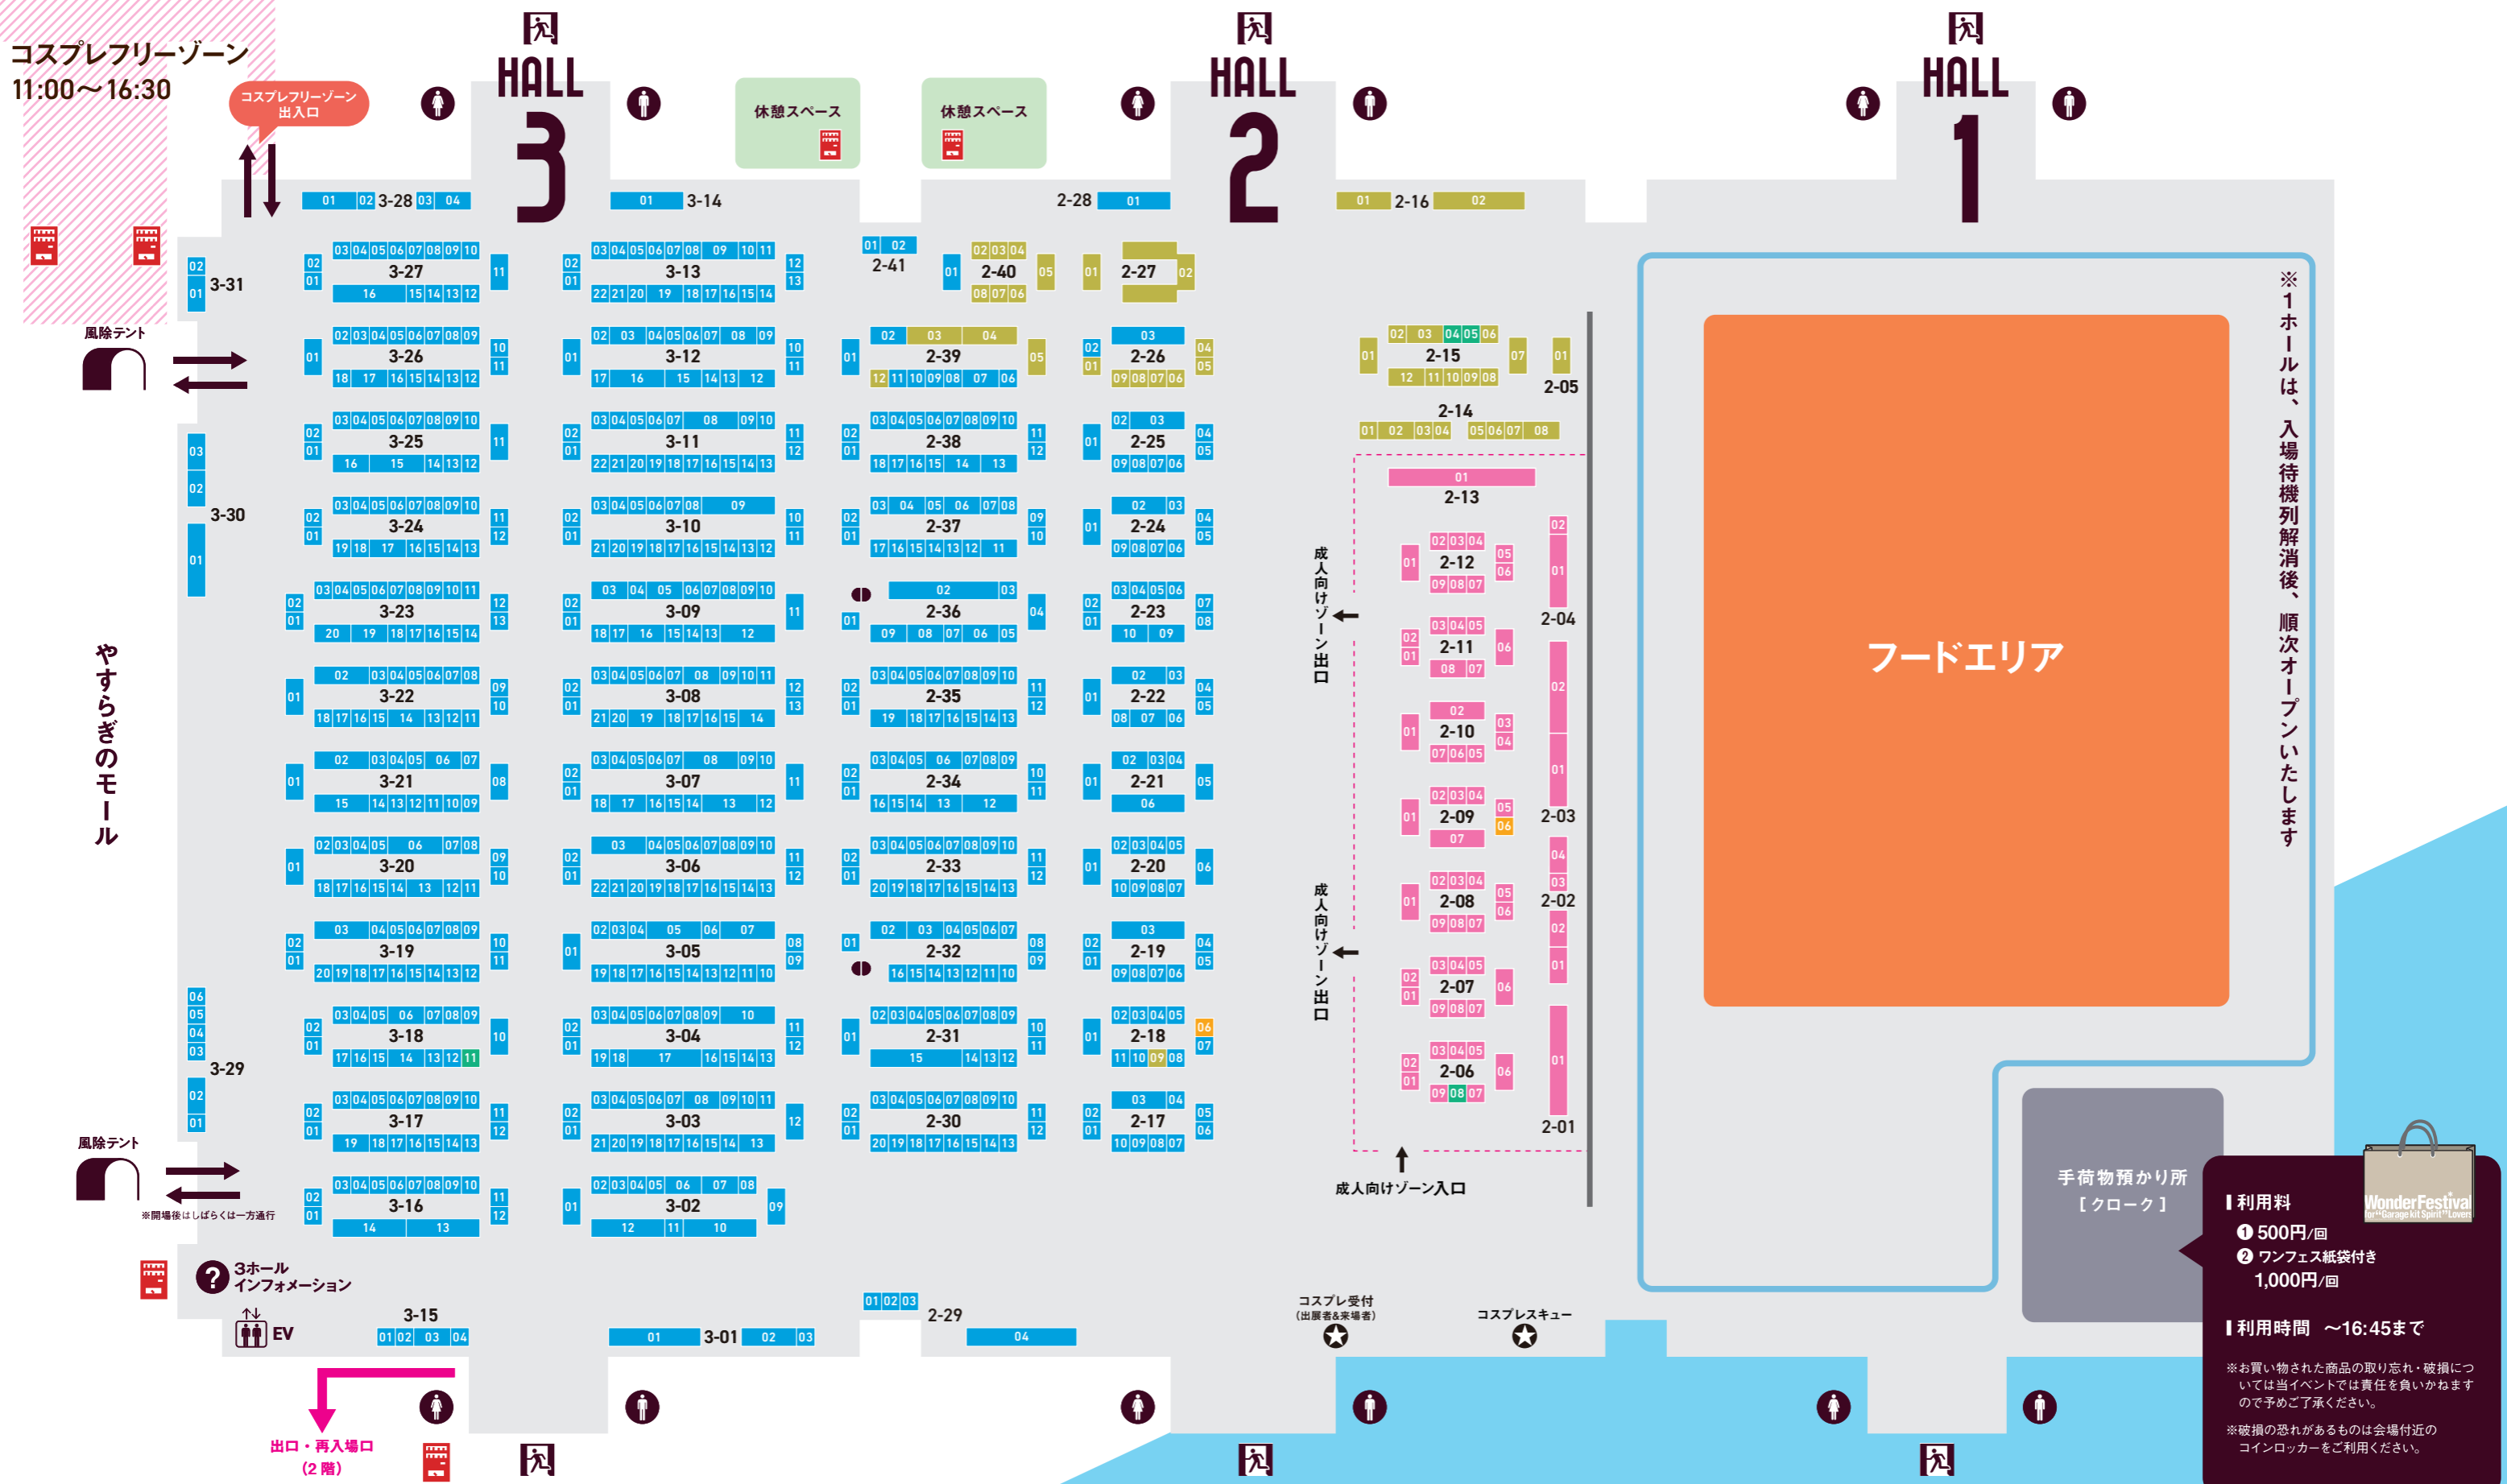

FLOOR GUIDE

フロアガイド

通行OK!
風除テント
 外気の流入を抑える
 暑さ対策のための
 テントです

凡例：
■ 一般ディーラー ■ スケール ■ ドール ■ 成人向け ■ 中古プラモデル・TOY ■ 飲料自販機

※成人向けゾーンに入るには19歳以上であることを証明出来るものをご提示ください。
 ※コスプレフリーゾーンは搬出準備のため16:30にて閉鎖されます。16:30までにホール内にお入りください。

コスプレフリーゾーン
 11:00~16:30

※1ホールは、入場待機列解消後、順次オープンいたします

利用料

- 500円/回
- ワンフェス紙袋付き 1,000円/回

利用時間 ~16:45まで

※お買い物をされた商品の取り忘れ・破損については当イベントでは責任を負いかねますので予めご了承ください。
 ※破損の恐れがあるものは会場付近のコインロッカーをご利用ください。

手荷物預かり所
 [クローク]

3ホール インフォメーション

■ 空想いきものワンフェス特設ブース [7ホール]

海洋堂かつば館
千葉市動物公園

■ 体験コーナー協賛 [8ホール]

フリー株式会社

コスプレフリーゾーン
 11:00~16:30

宇宙船

空想いきもの
 ワンフェス
 -Exhibition of Imaginary Beings-

7ホール
 インフォメーション

出口・再入場口
 (2階)

DEALERS GUIDE

ディーラーガイド

ブース番号の見方 **7ホール -20島 -01テーブル**

※赤字のブース番号は成人向けゾーンに出展です。
成人向けゾーンに入るには19歳以上であることを証明出来るものをご提示ください。

ワンフェス特設サイトでも
**ディーラー情報を
チェックしよう!**

特設サイトでは、
当日版権の申請作品リストからも
ディーラー検索ができるよ!

2026年6月30日現在の内容です。