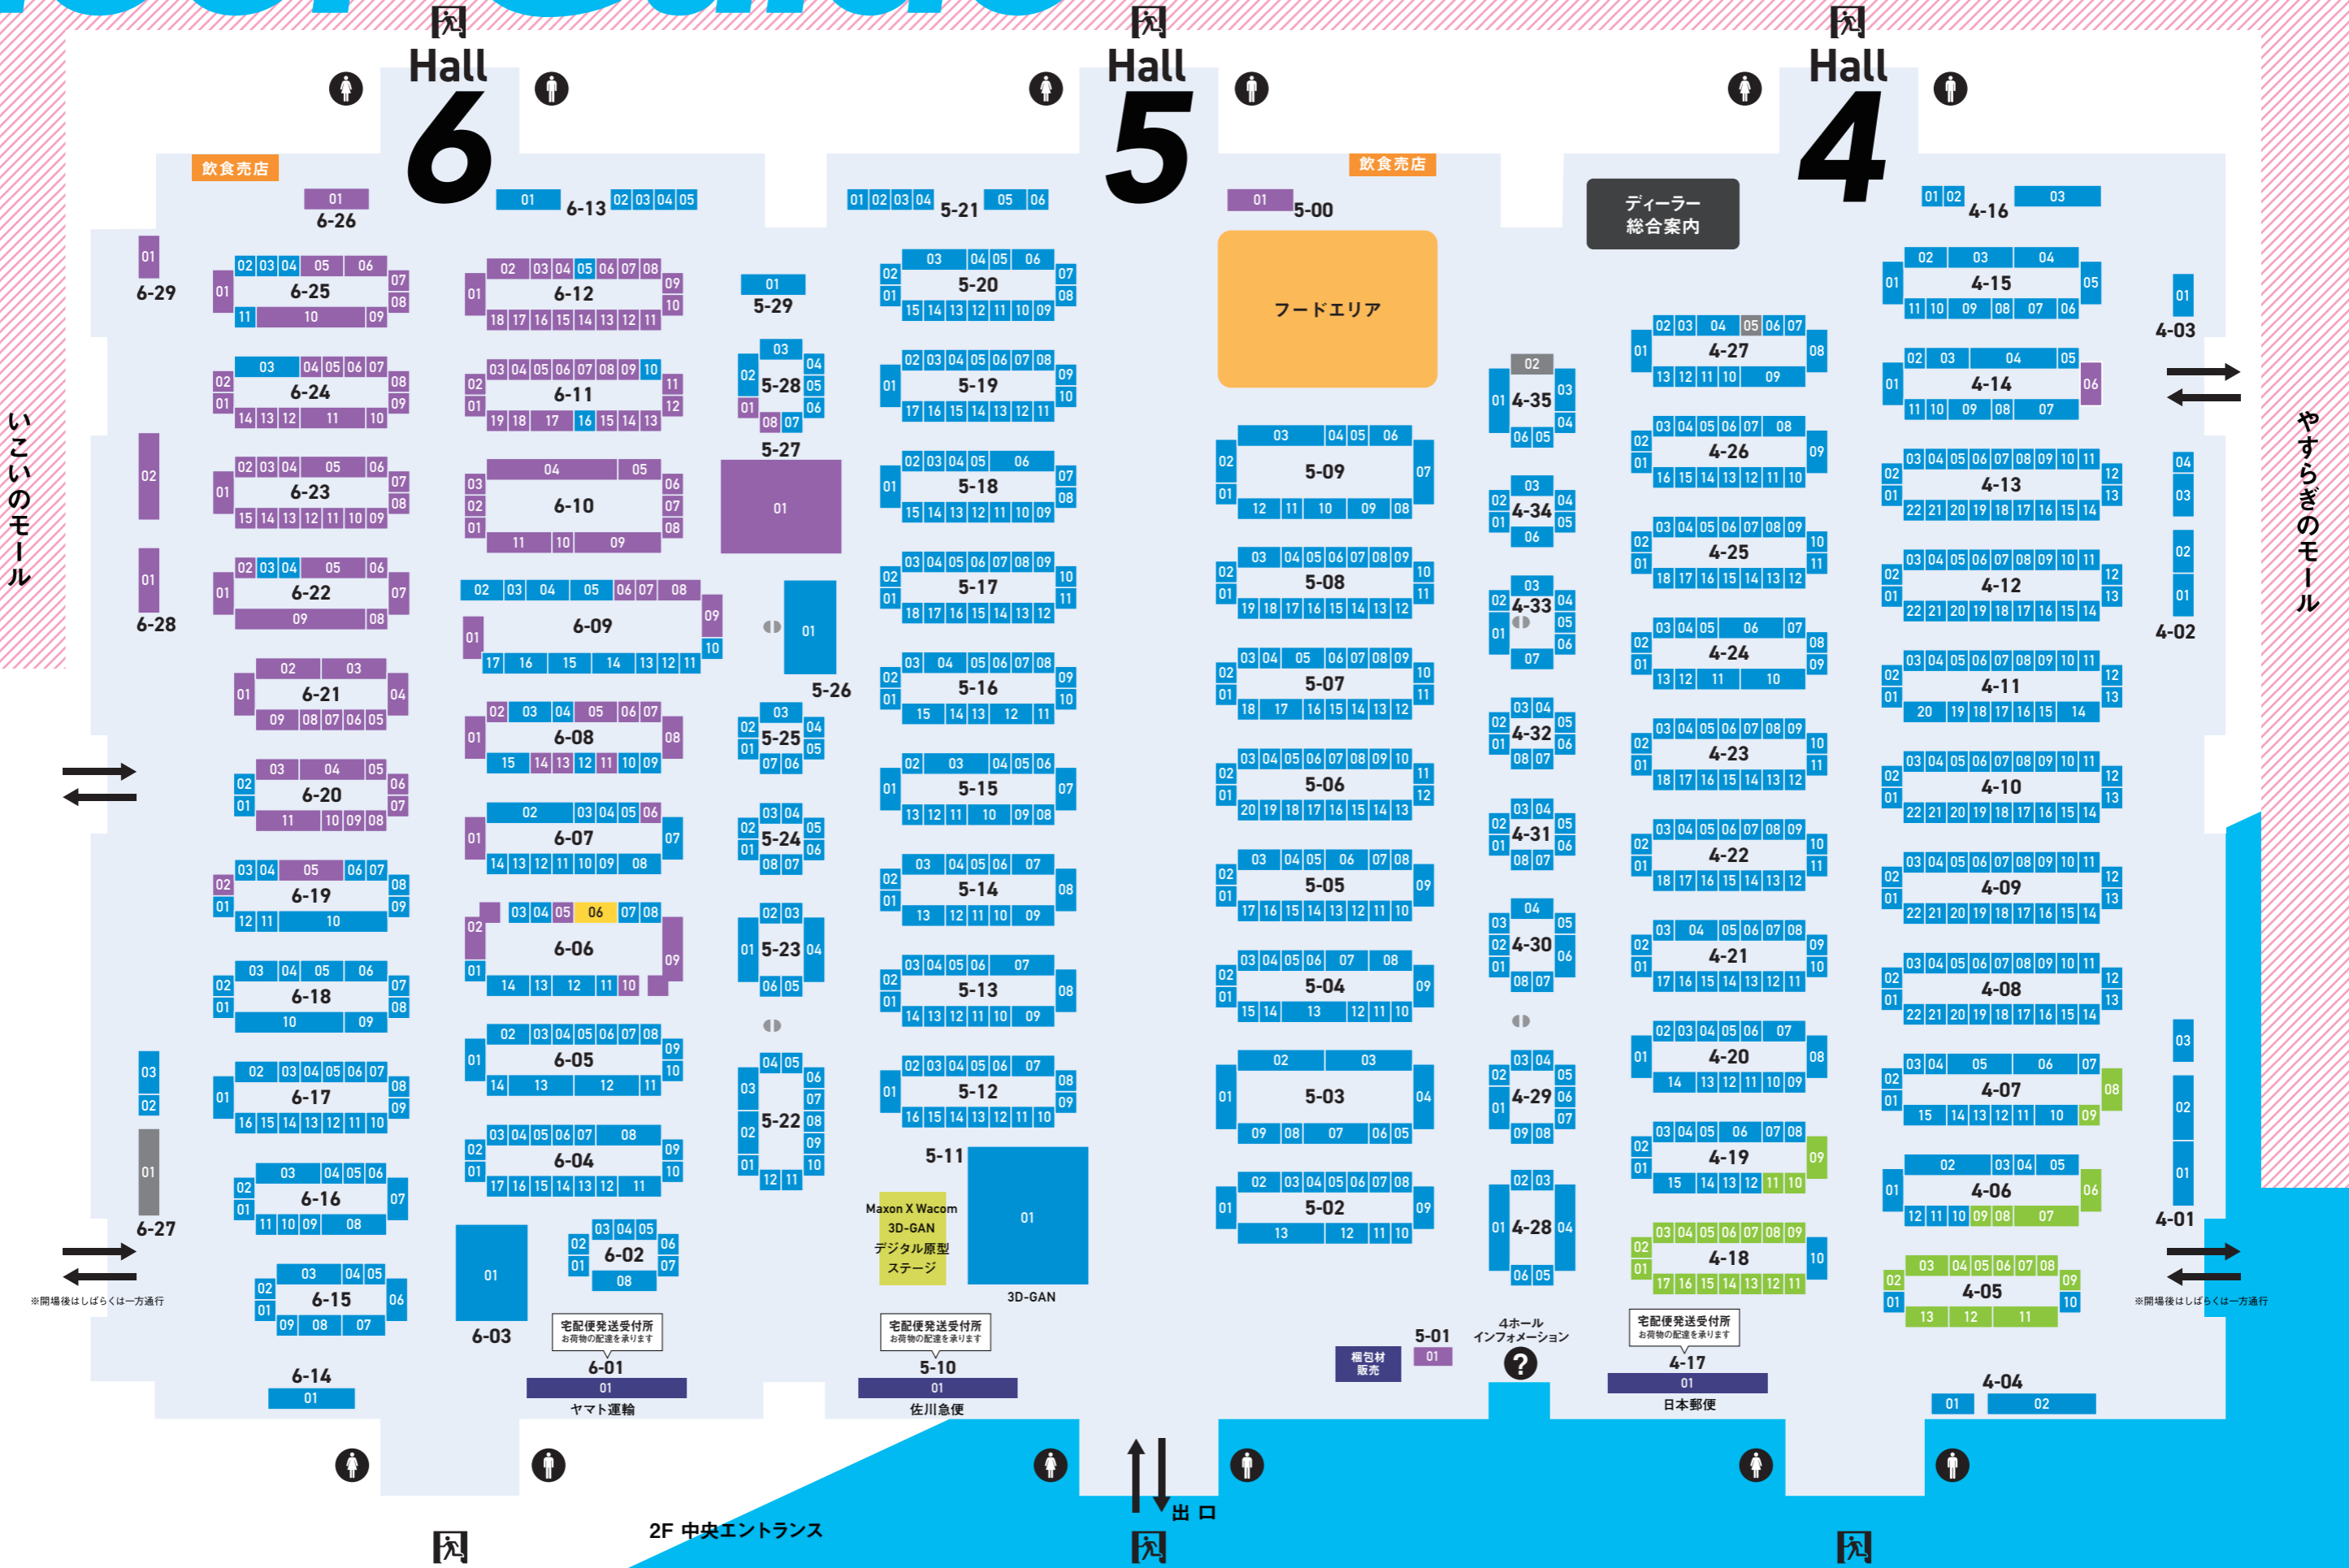

Floor Guide

凡例 ■ 一般ディーラー ■ ドール ■ 成人向け ■ スケール ■ 中古・TOY
 ※成人向けゾーンに入るには19歳以上であることを証明出来るものをご提示ください。

赤十字献血車

Hall 3

Hall 2

Hall 1

飲食売店

飲食売店

やさしさのモール

成人向けゾーン入口
成人向けゾーン出口

手荷物預かり所
[クローク]

利用料

- ① 500円/回
- ② ワンフェス紙袋付き 1,000円/回

利用時間 11:00~17:00
 10:00~11:00の間は、コスプレ更衣室をご使用の方のみご利用可

※お買い物された商品の取り忘れ・破損については当イベントでは責任を負いかねますので予めご了承ください。
 ※破損の恐れがあるものは会場付近のコインロッカーをご利用ください。

★ コスプレスクー

★ コスプレ受付 (出展者&来場者)

2F 中央エントランス

出口

3ホール
インフォメーション

※開場後はしばらくは一方通行

Floor Guide

フリーゾーン
11:00~16:30

凡例 ■ 一般ディーラー ■ ドール ■ スケール ■ 東宝特撮ワンフェス (東宝作品申請ディーラー) ■ 中古・TOY ■ 宅配便

※フリーゾーン (コスプレ撮影コーナー) は撤出準備のため16:30にて閉鎖されます。16:30までにホール内にお入りください。

Floor Guide

凡例 ■ 企業ディーラー ■ 成人向け

※成人向けゾーンに入るには19歳以上であることを証明出来るものをご提示ください。