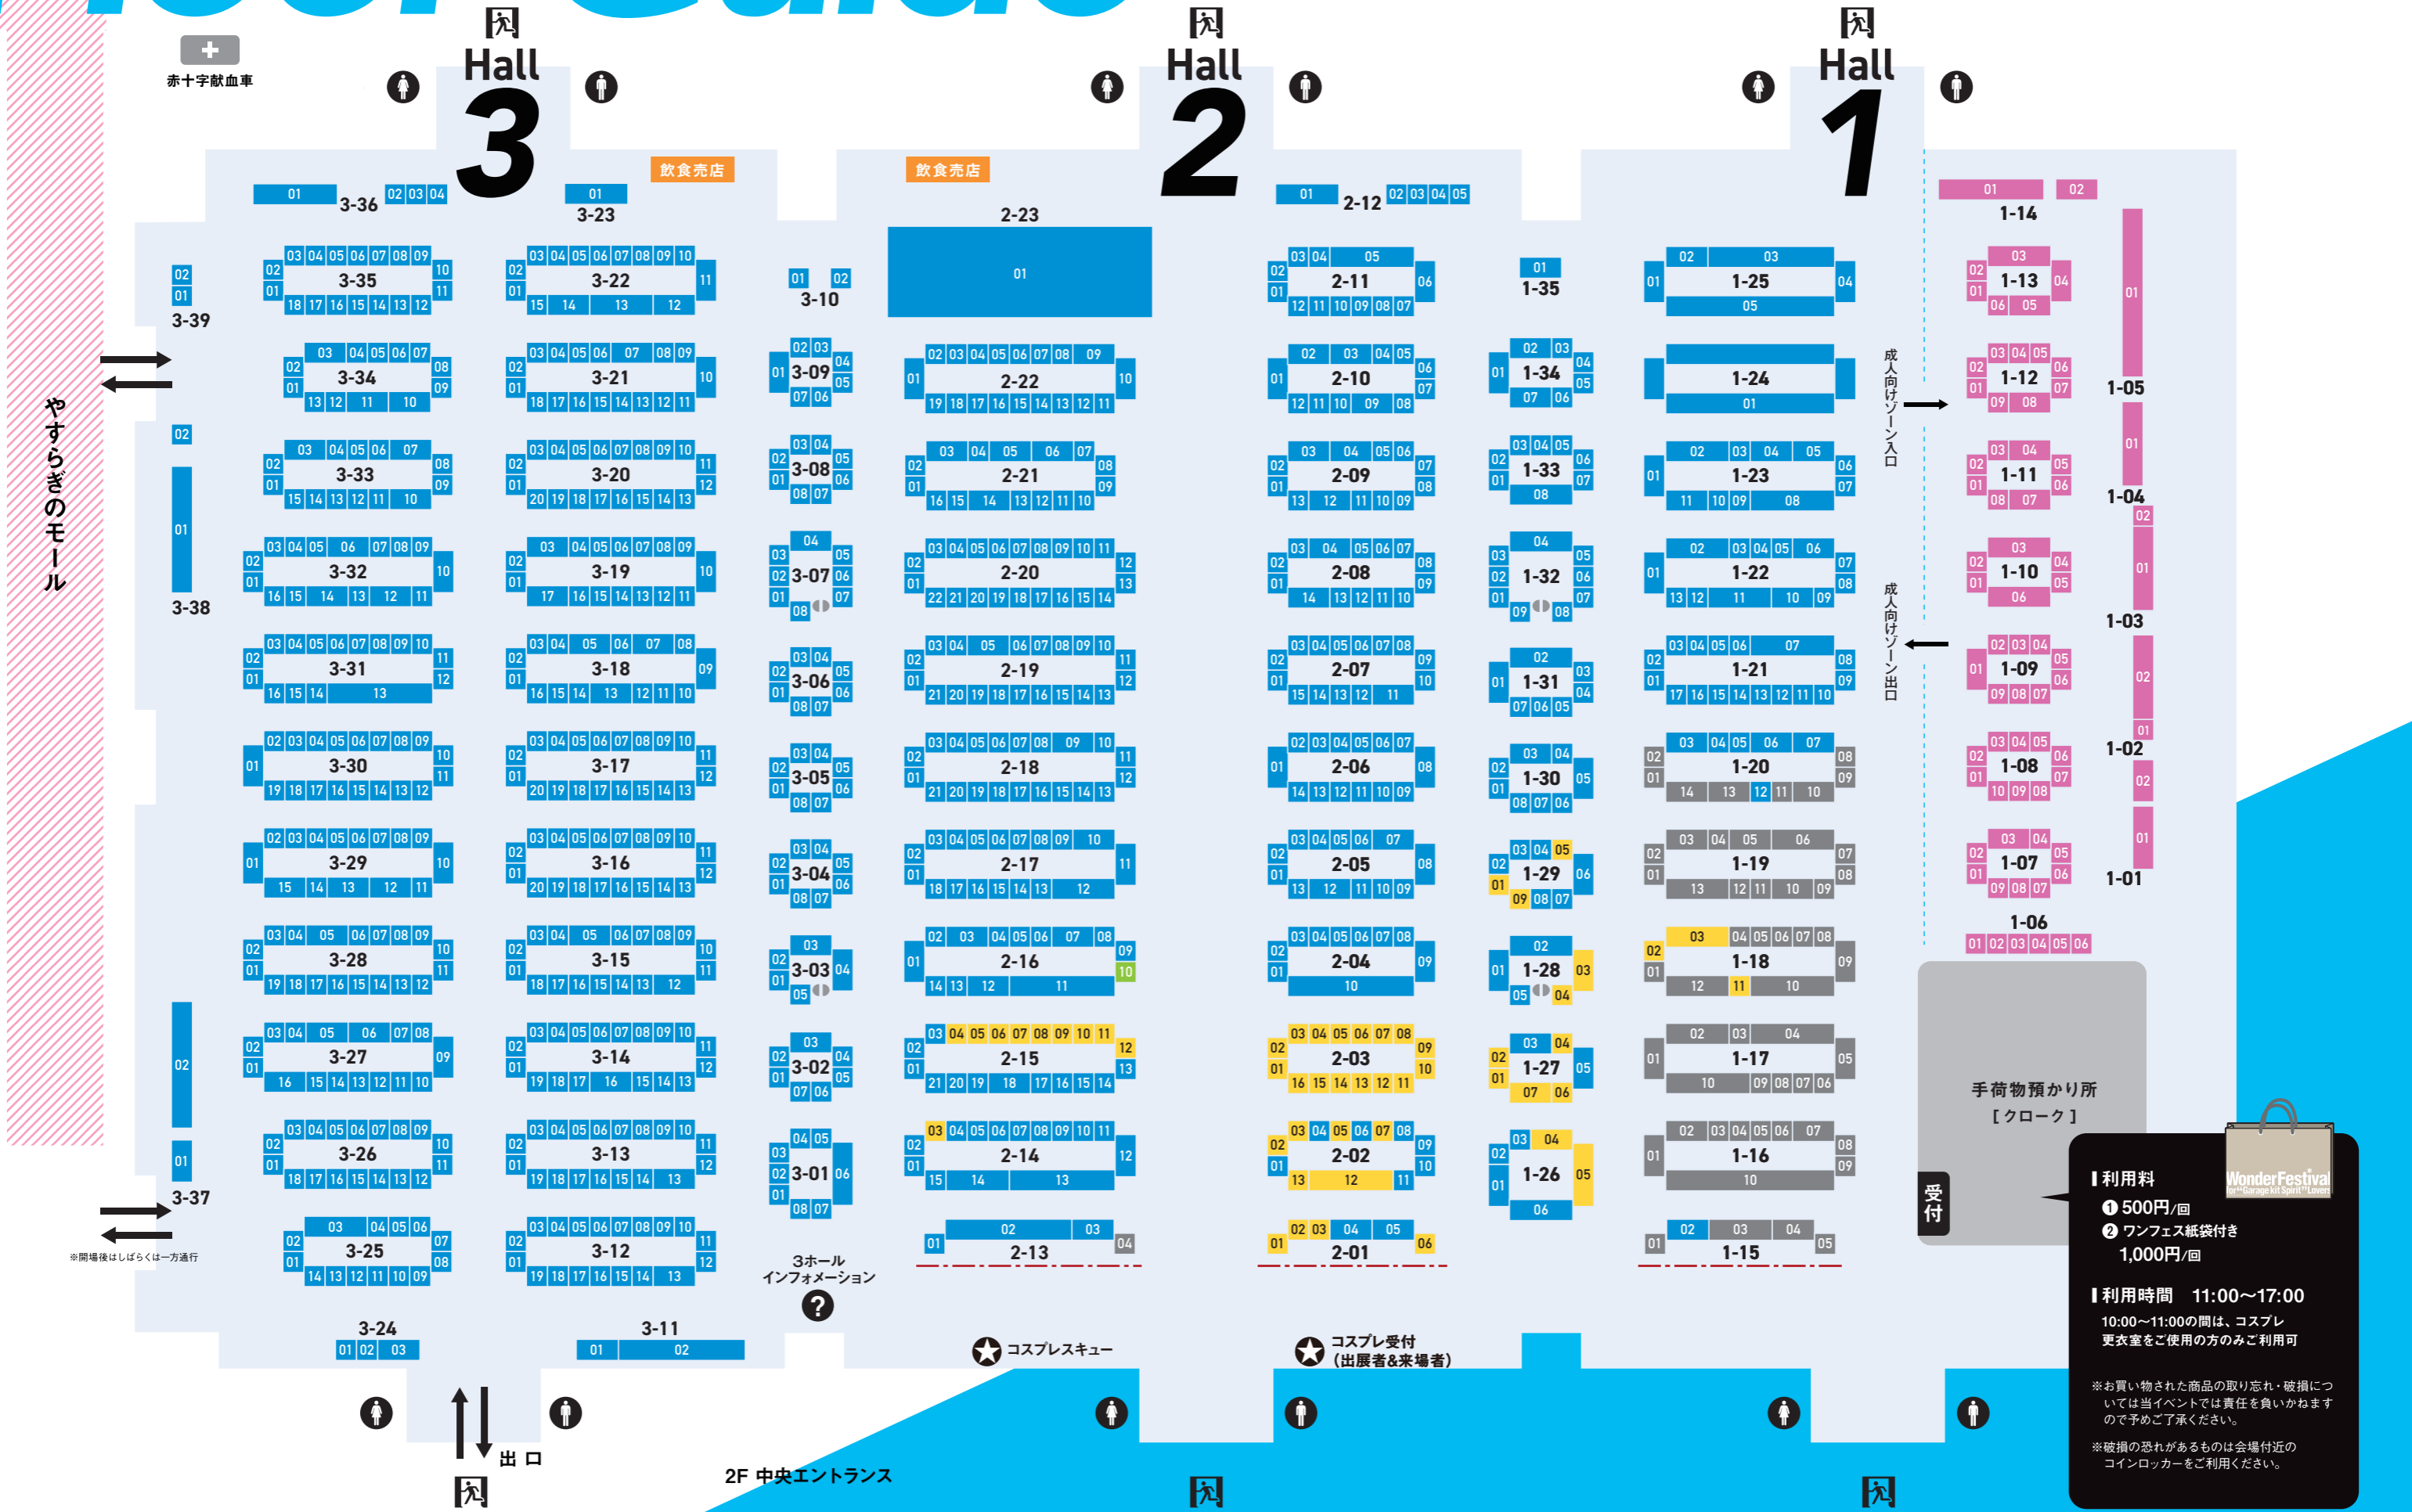

Floor Guide

凡例 ■ 一般ディーラー ■ ドール ■ 成人向け ■ スケール ■ 中古・TOY
 ※成人向けゾーンに入るには19歳以上であることを証明出来るものをご提示ください。

赤十字献血車

Hall 3

Hall 2

Hall 1

飲食売店

飲食売店

やさしさのモール

成人向けゾーン入口
成人向けゾーン出口

手荷物預かり所
[クローク]

利用料

- ① 500円/回
- ② ワンフェス紙袋付き 1,000円/回

利用時間 11:00~17:00
 10:00~11:00の間は、コスプレ更衣室をご使用の方のみご利用可

※お買い物された商品の取り忘れ・破損については当イベントでは責任を負いかねますので予めご了承ください。
 ※破損の恐れがあるものは会場付近のコインロッカーをご利用ください。

★ コスプレスクー

★ コスプレ受付 (出展者&来場者)

2F 中央エントランス

出口

3ホール
インフォメーション

※開場後はしばらくは一方通行

Floor Guide

フリーゾーン
11:00~16:30

凡例 ■ 一般ディーラー ■ ドール ■ スケール ■ 東宝特撮ワンフェス (東宝作品申請ディーラー) ■ 中古・TOY ■ 宅配便

※フリーゾーン (コスプレ撮影コーナー) は撤出準備のため16:30にて閉鎖されます。16:30までにホール内にお入りください。

Floor Guide

凡例 ■ 企業ディーラー ■ 成人向け

※成人向けゾーンに入るには19歳以上であることを証明出来るものをご提示ください。