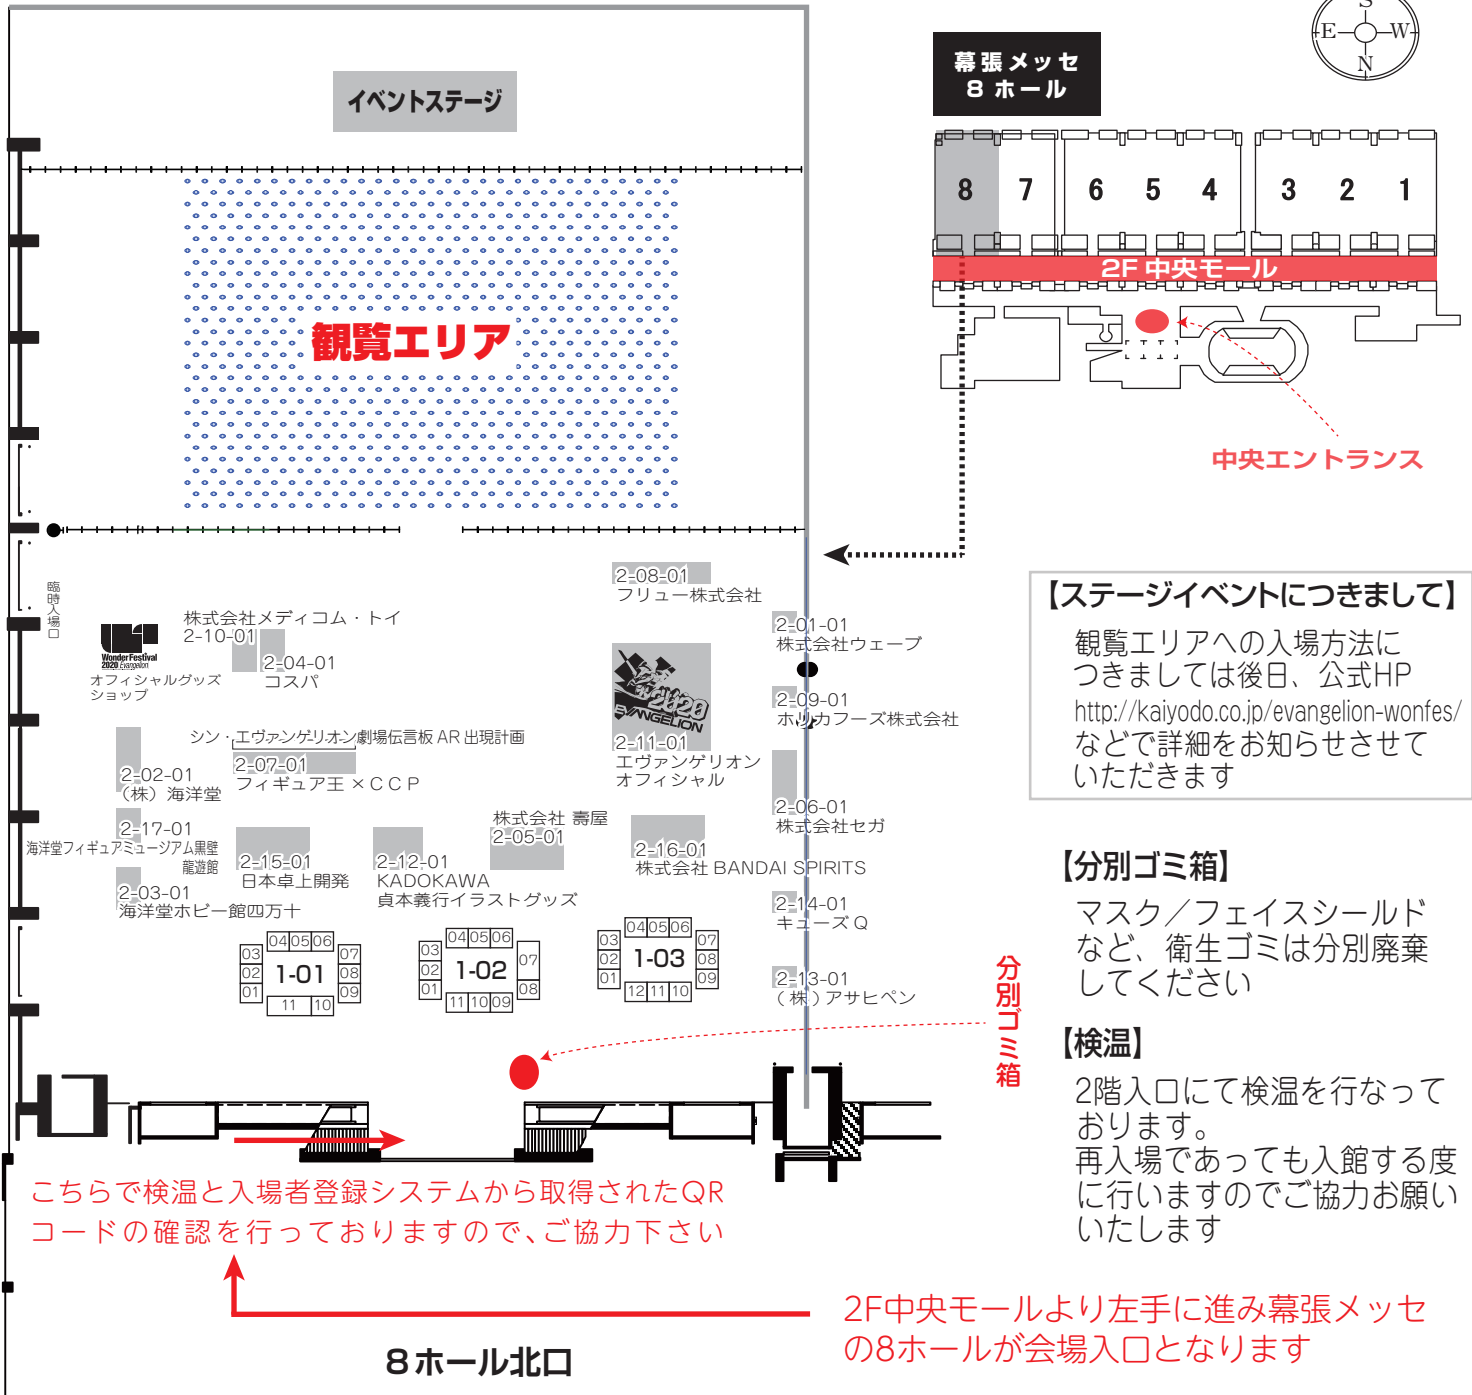

エヴァンゲリオン ワンフェス 会場図

※新型コロナウイルス対策のご協力を宜しくお願いいたします

ご来場の際、検温・マスク着用・入場者登録システムへのご登録を確認させていただきます。
 詳細につきましてはチケット券面記載の『入場者登録システム』
 またはワンフェス公式HP内お知らせ <https://wonfes.jp/info/4133/>
 をご参照ください。