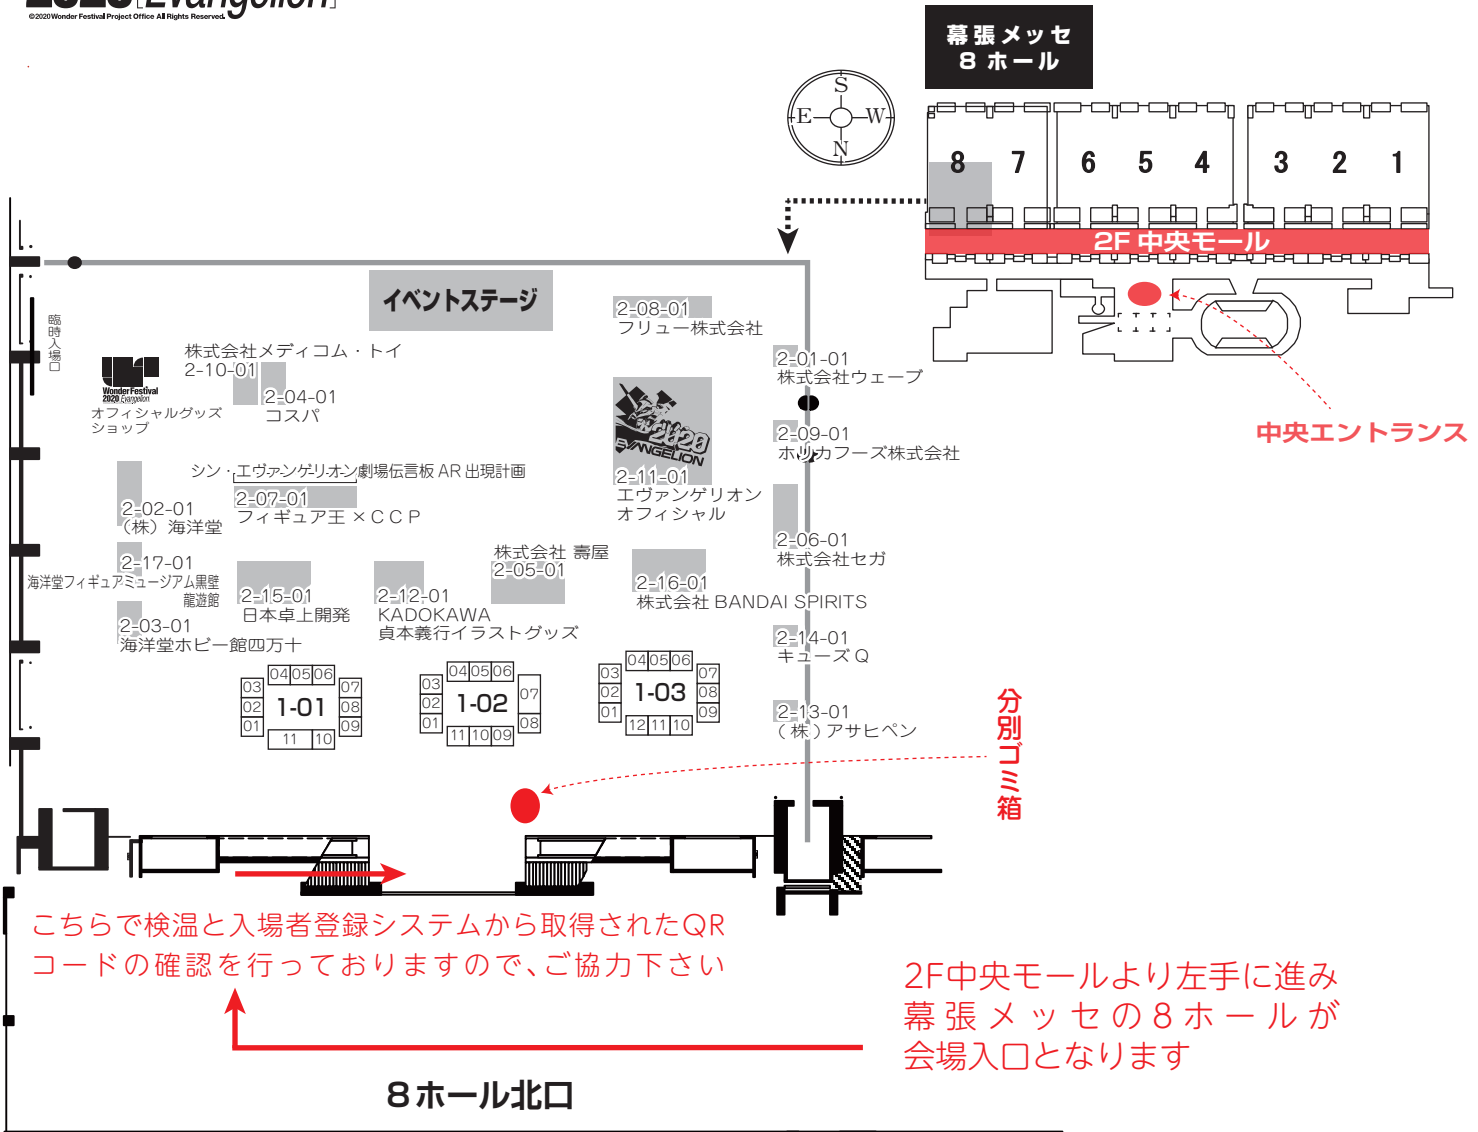

エヴァンゲリオン ワンフェス 会場図

【分別ゴミ箱】

マスク/フェイスシールドなど、衛生ゴミは分別廃棄してください

【検温】

2階入口にて検温を行なっております。

再入場であっても入館する度に行いますのでご協力お願いいたします

※新型コロナウイルス対策のご協力を宜しくお願いいたします

ご来場の際、検温・マスク着用・入場者登録システムへのご登録を確認させていただきます。

詳細につきましてはチケット券面記載の『入場者登録システム』またはワンフェス公式HP内お知らせ<https://wonfes.jp/info/4133/>をご参照ください。