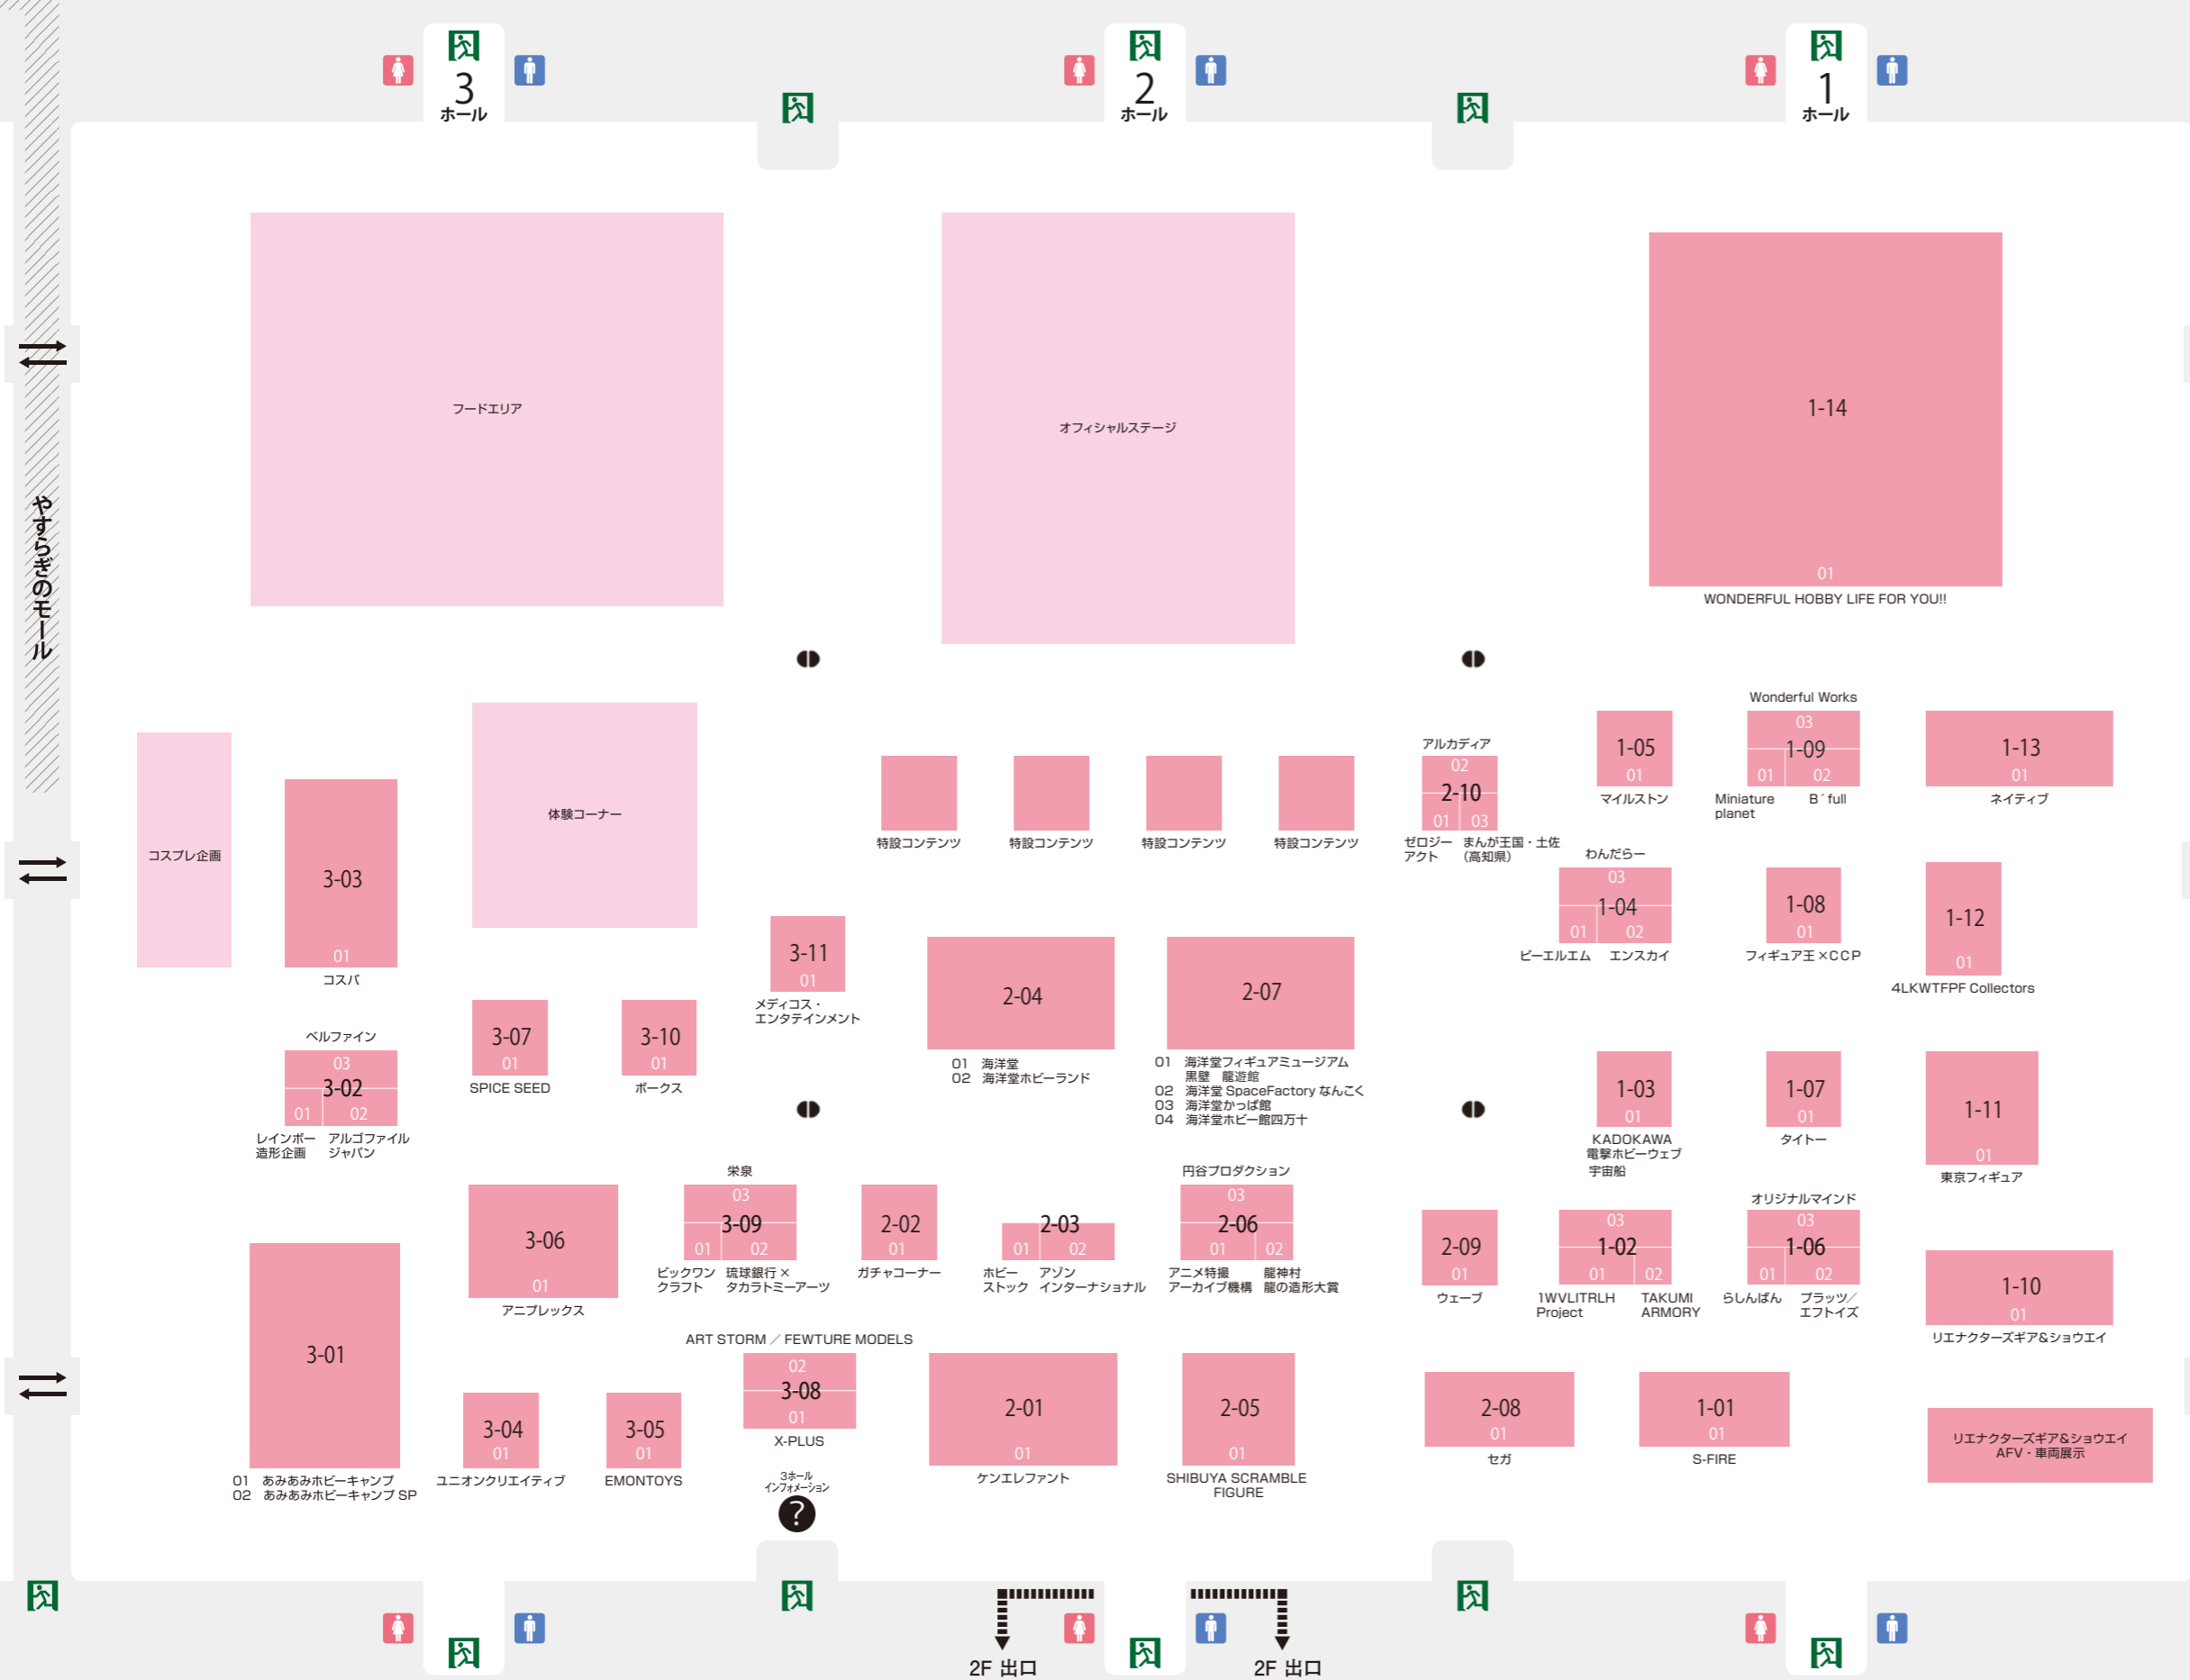

# Floor Guide

1~3ホール

アキバのホーム

ブース番号	ディーラー名
3-08-02	ART STORM / FEWTURE MODELS
2-03-02	アゾンインターナショナル
3-06-01	株式会社アニプレックス
2-06-01	特定非営利活動法人アニメ特撮アーカイブ機構
3-01-01	あみあみホビーキャンプ
3-01-02	あみあみホビーキャンプ SP
2-10-02	株式会社アルカディア
3-02-02	アルゴファイルジャパン株式会社
2-09-01	株式会社ウェーブ
1-02-03	宇宙船
3-09-03	有限会社 栄泉
3-08-01	X-PLUS
1-01-01	S-FIRE
3-05-01	EMONTOYS
1-04-02	株式会社エンスカイ
1-06-03	株式会社オリジナルマインド
2-04-01	(株) 海洋堂
2-07-03	海洋堂かっぱ館
2-07-02	海洋堂 SpaceFactory なんこく
2-07-01	海洋堂フィギュアミュージアム黒壁 龍遊館
2-07-04	海洋堂ホビー館四万十
2-04-02	海洋堂ホビーランド
2-02-01	ガチャコーナー
1-03-01	KADOKAWA 電撃ホビーウェブ
1-02-01	Cutieroid Project
2-01-01	株式会社ケンエレファント
3-03-01	コスバ
2-05-01	SHIBUYA SCRAMBLE FIGURE
3-07-01	株式会社 SPICE SEED
2-08-01	セガ
2-10-01	ゼロジーアクト
1-07-01	株式会社タイトー
1-02-02	TAKUMI ARMORY
2-06-03	株式会社円谷プロダクション
1-11-01	東京フィギュア
1-13-01	ネイティブ
1-04-01	株式会社 ビーエルエム
1-09-02	Bfull
3-09-01	株式会社ビックワンクラフト
1-08-01	フィギュア王 x CCP
1-12-01	Figurama Collectors
1-06-02	ブラッツ / エフトイズ
3-02-03	株式会社ベルファイン
3-10-01	ボックス
2-03-01	ホビーストック
1-05-01	株式会社マイルストーン
2-10-03	まんが王国・土佐 (高知県)
1-09-01	Miniature planet
3-11-01	株式会社メディコス・エンタテインメント
3-04-01	ユニオンクリエイティブ株式会社
1-06-01	らしんばん
1-10-01	リエナクターズギア&ショウエイ
3-09-02	琉球銀行 x タカラトミーアーツ
2-06-02	龍神村 龍の造形大賞
3-02-01	レインボー造型企画株式会社
1-14-01	WONDERFUL HOBBY LIFE FOR YOU!!
1-09-03	Wonderful Works
1-04-03	わんだらー

2F 中央エントランス